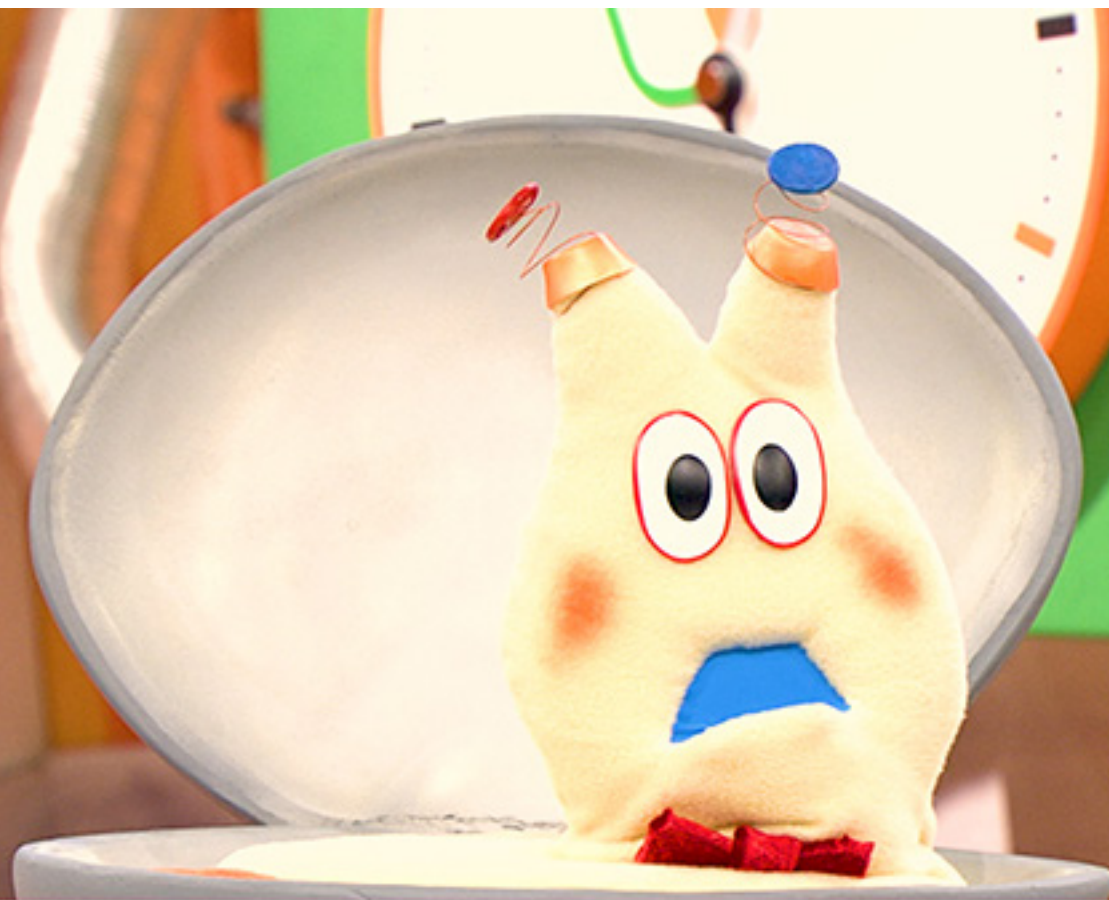

モノをさわったときの<sup>かん</sup>感じかたは <sup>ひと</sup>人それぞれちがう

コツ1

じぶん にかて し  
自分の苦手をくわしく知る

コツ2

つた  
伝えることを か  
書いておく

A Muppet character with a large, bulbous nose and a red ball on top, wearing a crown, is peeking out from inside a silver metal can. The character has a surprised expression with wide eyes and an open mouth. The background is a stylized, colorful illustration of a city or town with orange and grey tones.

にかて                      った                      ひと  
苦手をうまく伝えると まわりの人もうれしい