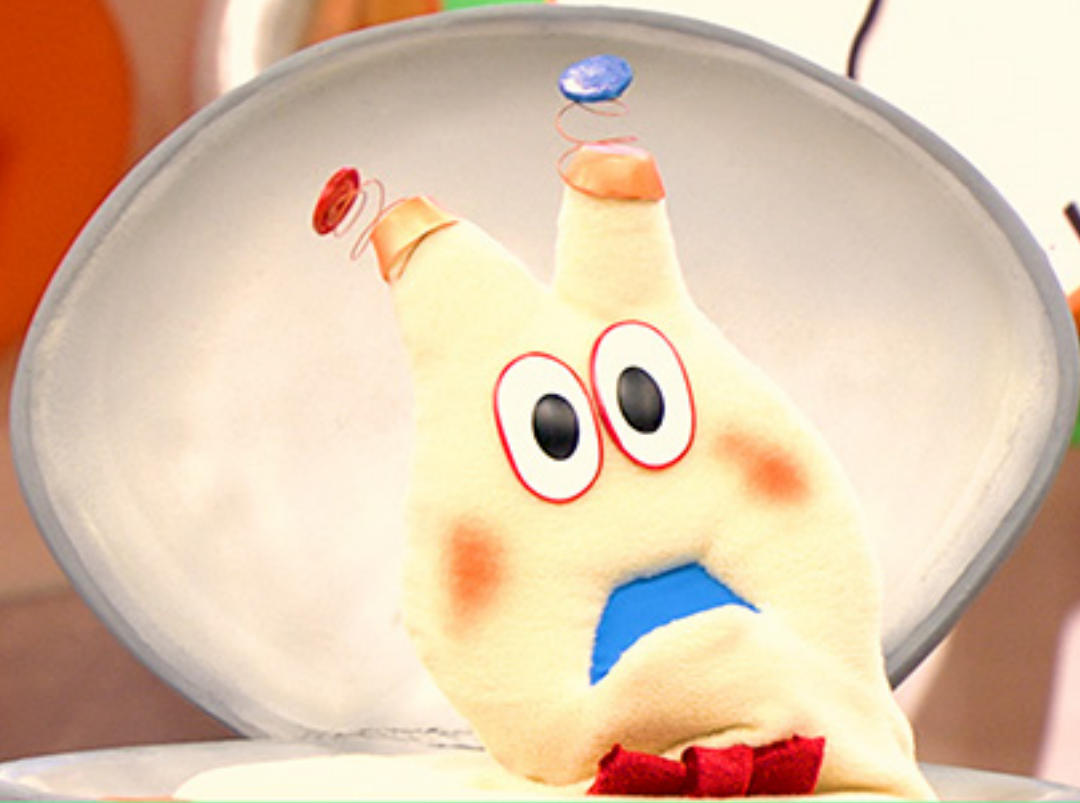

モノをさわったときの<sup>かん</sup>感じかたは <sup>ひと</sup>人それぞれちがう

コツ1

じぶん にかて し  
自分の苦手をくわしく知る

コツ2

つた  
伝えることを か  
書いておく

A Muppet character with a large, bulbous nose and a red ball on top, wearing a crown, is peeking out from inside a silver metal can. The character has a surprised expression with wide eyes and an open mouth. The background is a stylized, colorful illustration of a city or town with orange and grey tones.

にかて                      った                      ひと  
苦手をうまく伝えると まわりの人もうれしい