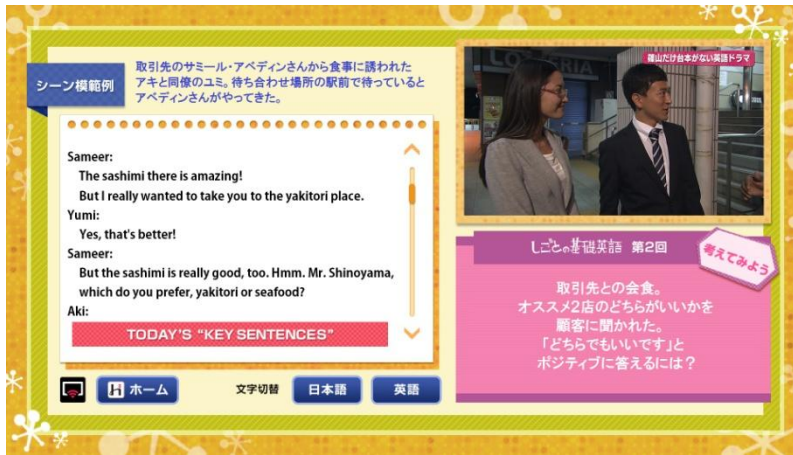

■BSプレミアム「世界ふれあい街歩き」 毎週(火)午後8:00～8:59  
(※平成26年10月7日(火)開始予定)

セカンドスクリーンが“旅のフォトブック”に!

さらに総合テレビ「あさイチ」では、11月から「夢の3シェフNEO」&「夢の3シェフグラン」のコーナー(火曜日)もハイブリッドキャスト対応になります。

※サービス内容等の詳細は、

「NHK Hybridcast」紹介サイト <http://nhk.jp/hc> を参照ください

(別紙)

■Eテレ 「しごとの基礎英語」・・・テレビとタブレットで連動した学習を!

(テレビ画面表示イメージ)

番組中のセリフを文字で確認しながら楽しめます。さらに、スマートフォンやタブレットのセカンドスクリーンを使えば、前回までのキーフレーズを音声とともに確認することもできます。

(番組ホームページ <http://www.nhk.or.jp/gogaku/english/jobkiso/>)

■BS1 「Biz+サンデー」