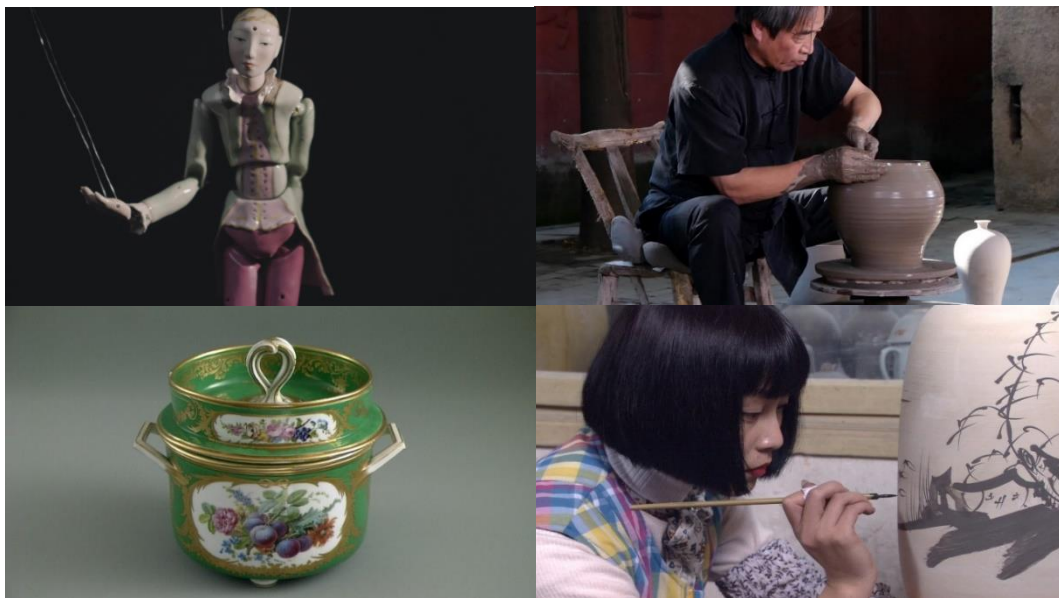

NHK
BS4K

日中国際共同制作

2万年の器 セラミックロード (仮)

【前編】1月12日(日) BS4K 午後9:00~9:54

【後編】1月19日(日) BS4K 午後9:00~9:59

私たちの日々の生活を彩る「器」、そのルーツは私たち人類が創りだした魔法の焼き物。縄文の「赤い」土器。メソポタミアでは「黒」の文様が描かれるようになり、古代エジプト人は「青」への憧れを焼き物にとどめた。中国で完成した「白い」器=白磁は、やがてシルクロードを通じて、ヨーロッパへと伝わり、人々の憧れを集め、華やかな陶磁器の世界が開く。

各時代、各地域で担い手となったのは、器の虜になった古今東西の人々。より美しいものを、より便利なものを追い求め、格闘した末に手にしたものとは…。

器/セラミックをめぐる人間の欲望、その2万年の物語。高細精4K を最大限に生かす「色」という視点から、陶磁器の変遷・文明史を新たに読み解いていく。

番組を案内するのは、中国を代表するアーティストが制作した器の精霊“陶王子”。語りは俳優、のん。

NHK/NHK エデュケーショナル/プロダクションエイシア(国内共同制作)