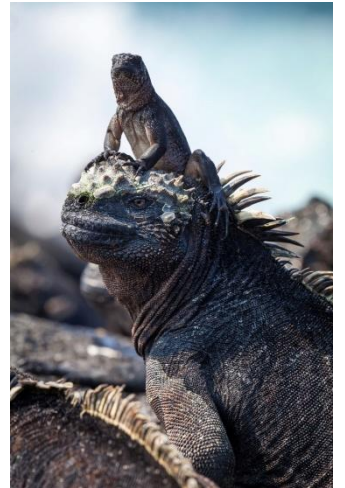

NHKスペシャル プラネットアース II

NHKとBBCとの国際共同制作番組「プラネットアース」。誰も見たことのない地球の素顔や生き物たちの営みを極上の映像で描いたこのシリーズは、世界130か国で放送され大きな反響を呼んだ。それから10年、新たな地球の旅が始まる。前シリーズの「天空からの目線」に、新シリーズでは「生き物の目線」が加わる。旅をするのは、高山、ジャングル、

(c)BBC NHU 2016

砂漠、島、草原、そしてわれわれが暮らす都市。陸上を代表する環境で、生き物たちはどのようにして生き抜いているのか？自然の力が、どのようにして多様な生き物の世界を生み出してきたのか？生き物たちの目線で地球上のさまざまな場所を旅する。

(c)BBC NHU 2016

12月23日（金・祝）午後7：30～8：43 総合テレビ プロローグ「新たなる地球の旅へ」

12月25日から始まる新シリーズに先立ち、プロローグを放送。スタジオに「プラネットアース」ファンを自負する著名人や生き物の専門家を招き、前シリーズの記憶に残る名シーンやこれまでにない世界観を生み出す最先端の撮影技術を紹介するメイキングを交えながら視聴者を新たなる地球の旅へとといざなう。

【出演】仲間由紀恵、田中直樹（ココリコ）、岩合光昭（動物写真家）

12月25日（日）午後9：00～9：49 総合テレビ 第1集「生命のサバイバル」

標高数千メートルにもなるヒマラヤの山々に暮らす幻のユキヒョウ。不毛の大地、砂漠でキリンを襲うという恐るべき行動を身につけたライオン。そして多様な命がしのぎを削りながら生きる緑の魔境、ジャングル。生き物たちは過酷な環境をどのようにして生き抜いているのかを見つめる。