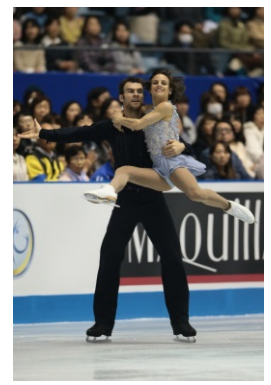

NHK杯 国際フィギュアスケート競技大会

Grand Prix of Figure Skating 2015/2016. **NHK Trophy**

今年のNHK杯フィギュアは、男女シングルでは、ソチオリンピック金メダリストで昨シーズンのグランプリファイナルを制した羽生結弦選手や、世界選手権で銀メダルを手にした宮原知子選手、1年間の休養から復帰した浅田真央選手など、国内外の豪華な顔ぶれが長野・ビッグハットに集結します。

NHKでは、総合テレビとBS1ですべての種目を生中継するとともに、さまざまな関連イベントを展開します。

羽生 結弦

宮原 知子

浅田 真央

メガン・デュアメル
& エリック・ラドフォード
(カナダ)

【主な放送予定】

<11月27日(金)>

大会みどころ/ペア (ショートプログラム)
男子シングル (ショートプログラム)
大会みどころ
女子シングル (ショートプログラム)
女子シングル (ショートプログラム)

後2:00~3:40 (BS1) <生中継>
後4:05~5:57 (総合) <生中継>
後6:00~6:45 (BS1) <生中継>
後6:55~7:30 (BS1) <生中継>
後7:30~8:43 (総合) <生中継>

<11月28日(土)>

大会みどころ/アイスダンス (ショートダンス)
ペア (フリー)
男子・女子シングルみどころ、/男子シングル (フリー)
女子シングル (フリー)

後0:00~1:50 (BS1) <生中継>
後2:00~3:50 (BS1) <生中継>
後4:00~6:45 (総合) <生中継>
後7:30~9:45 (総合) <生中継>

<11月29日(日)>

アイスダンス (フリー)
エキシビション

前11:55~1:50 (BS1) <生中継>
後 3:00~5:30 (総合) <生中継>

※放送時間等に変更になる場合があります。

※競技中継のほか、事前の関連番組や総集編の放送を予定しています。

関連イベント

① NHK杯 フィギュアスケート教室

NHK杯の開催に合わせ、小学校低学年を対象とした初心者向けのフィギュアスケート教室を実施します。憧れのトップフィギュアスケーターが真剣勝負を繰り広げるリンクで、昨年までのNHK杯で活躍したキャシー・リードさんが指導します。