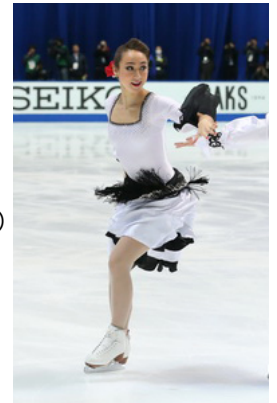

NHK杯 国際フィギュアスケート競技大会

Grand Prix of Figure Skating 2015/2016. **NHK Trophy**

今年のNHK杯フィギュアは、男女シングルでは、ソチオリンピック金メダリストで昨シーズンのグランプリファイナルを制した羽生結弦選手や、世界選手権で銀メダルを手にした宮原知子選手、1年間の休養から復帰した浅田真央選手など、国内外の豪華な顔ぶれが長野・ビッグハットに集結します。

NHKでは、総合テレビとBS1ですべての種目を生中継するとともに、さまざまな関連イベントを展開します。

羽生 結弦

宮原 知子

浅田 真央

メガン・デュアメル
& エリック・ラドフォード
(カナダ)

【主な放送予定】

<11月27日(金)>

大会みどころ/ペア (ショートプログラム)
男子シングル (ショートプログラム)
大会みどころ
女子シングル (ショートプログラム)
女子シングル (ショートプログラム)

<11月29日(日)>

アイスダンス (フリー)
エキシビション

前11:55~1:50 (BS1) <生中継>
後 3:00~5:30 (総合) <生中継>

※放送時間等に変更になる場合があります。

※競技中継のほか、事前の関連番組や総集編の放送を予定しています。

関連イベント

① NHK杯 フィギュアスケート教室

NHK杯の開催に合わせ、小学校低学年を対象とした初心者向けのフィギュアスケート教室を実施します。憧れのトップフィギュアスケーターが真剣勝負を繰り広げるリンクで、昨年までのNHK杯で活躍したキャシー・リードさんが指導します。

日 時 平成27年11月23日（月・祝）
会 場 ビッグハット（長野市）
ゲスト講師 キャシー・リード
（元アイスダンス日本代表、2010年、2014年冬季五輪出場）
講 師 村田光弘
（長野県スケート連盟 フィギュア特別強化コーチ）
対 象 小学校低学年（1～3年生）の児童
フィギュアスケート初心者

2014 NHK Trophy
©Japan Sports

② どーもくん・オン・アイス

NHKのキャラクター どーもくん、うさじい、たーちゃんによるアイスショー。
今年のNHK杯でも3体の息の合った素敵なアイスショーを披露します。