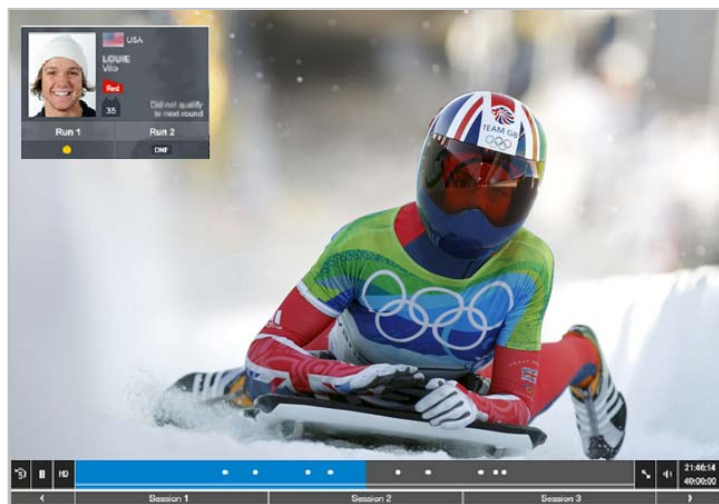

ライブストリーミング(イメージ)

□ライブストリーミングでは、NHKと民放の事前の放送計画の中で生中継をしない競技を1日数種目配信予定です。

□新たに時差再生サービスが可能となりました。配信中の競技の途中でも、最初に戻って見ることができます。

※総務大臣認可(11月20日)

デジタルテレビ(データ放送)

日本人選手を中心に放送予定、競技結果を表示。(総合・BS1予定)