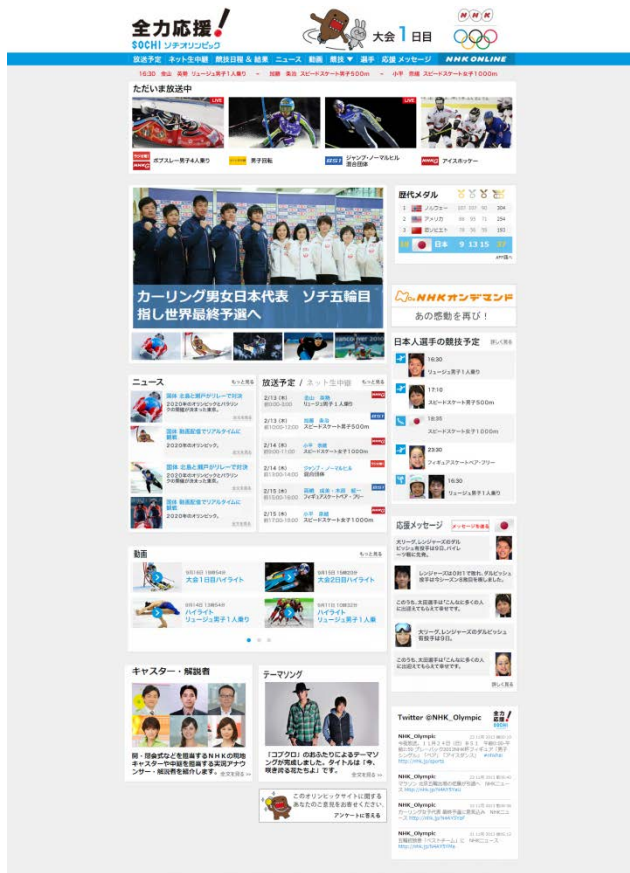

ソチオリンピックでのデジタルサービスについて

～感動の場面を見逃さない、使いやすさと多様なサービスを提供！～

ソチオリンピックでは、パソコンサイトでのライブストリーミングや、9月から開始したハイブリッドキャストなどのデジタルサービスを行う予定です。ライブストリーミングとハイブリッドキャストでは、時差再生が可能で、感動の場面を見逃さない、使いやすいコンテンツを提供します。

パソコン オリンピック特設サイト

ライブストリーミングに時差再生サービスを追加！

□NHKのHP「NHKオンライン」に、ソチオリンピック特設サイトを開設。放送予定、リアルタイムの競技結果、獲得メダル数、関連ニュースなど、豊富なコンテンツを掲載します。

□現在放送中の番組や配信中の競技をトップ画面の上部に掲載し、大会期間中の放送予定も一覧表示。見たい番組を簡単に確認できます。

□日本人選手を中心に、競技別のハイライト動画を作成。ニュース動画と合わせて感動の場面を提供します。