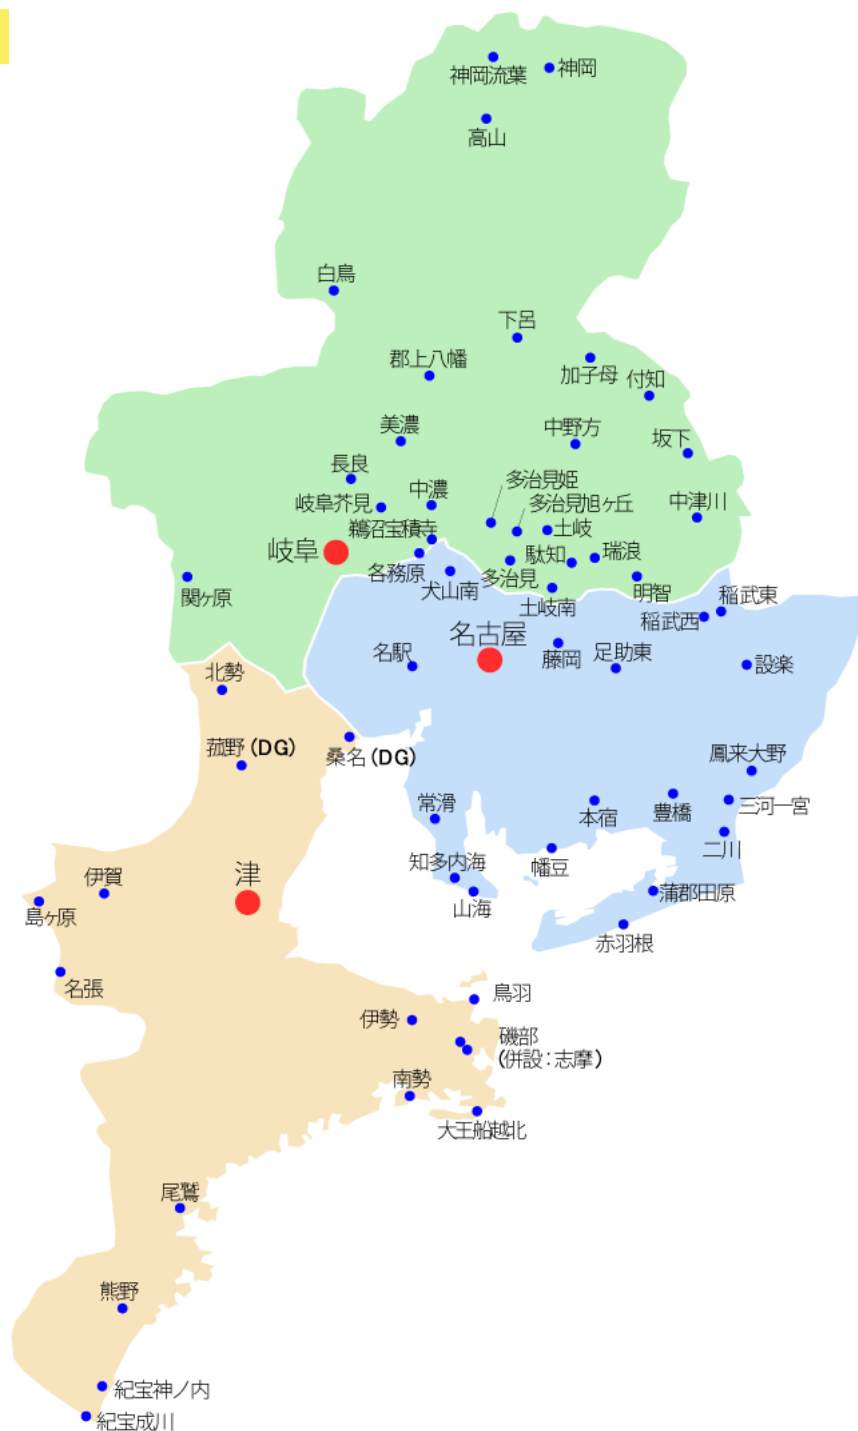

## テレビ放送所について

### テレビ放送所チャンネル一覧

[愛知県]

局名	偏波	チャンネル		送信場所
		総合	Eテレ	
名古屋（親局）		20	13	瀬戸市
犬山南		48	49	犬山市
豊橋		29	24	岡崎市
本宿		37	40	岡崎市
鳳来大野		20	13	設楽町
設楽		41	43	設楽町
蒲郡田原	V	29	24	田原市
赤羽根		44	46	田原市
常滑		34	39	常滑市
三河一宮	V	20	27	豊川市
稲武東		27	24	豊田市
稲武西		20	13	豊田市
藤岡		32	31	豊田市
足助東		29	24	豊田市
二川		29	24	豊橋市
名駅		50	49	名古屋市
幡豆	V	29	24	西尾市
知多内海		42	39	南知多町
山海		42	39	南知多町

※偏波：Vは垂直偏波を表します

## ラジオ・FM放送所について

- ラジオは、名古屋ラジオ（鍋田ラジオ放送所）から一番大きい出力で放送しています。愛知県東部の一部では、豊橋ラジオもしくは新城ラジオでも受信いただけます。
- FMは、名古屋FM（東山FM放送所）から一番大きい出力で放送しています。愛知県東部の一部では、豊橋FMもしくは設楽FMでも受信いただけます。