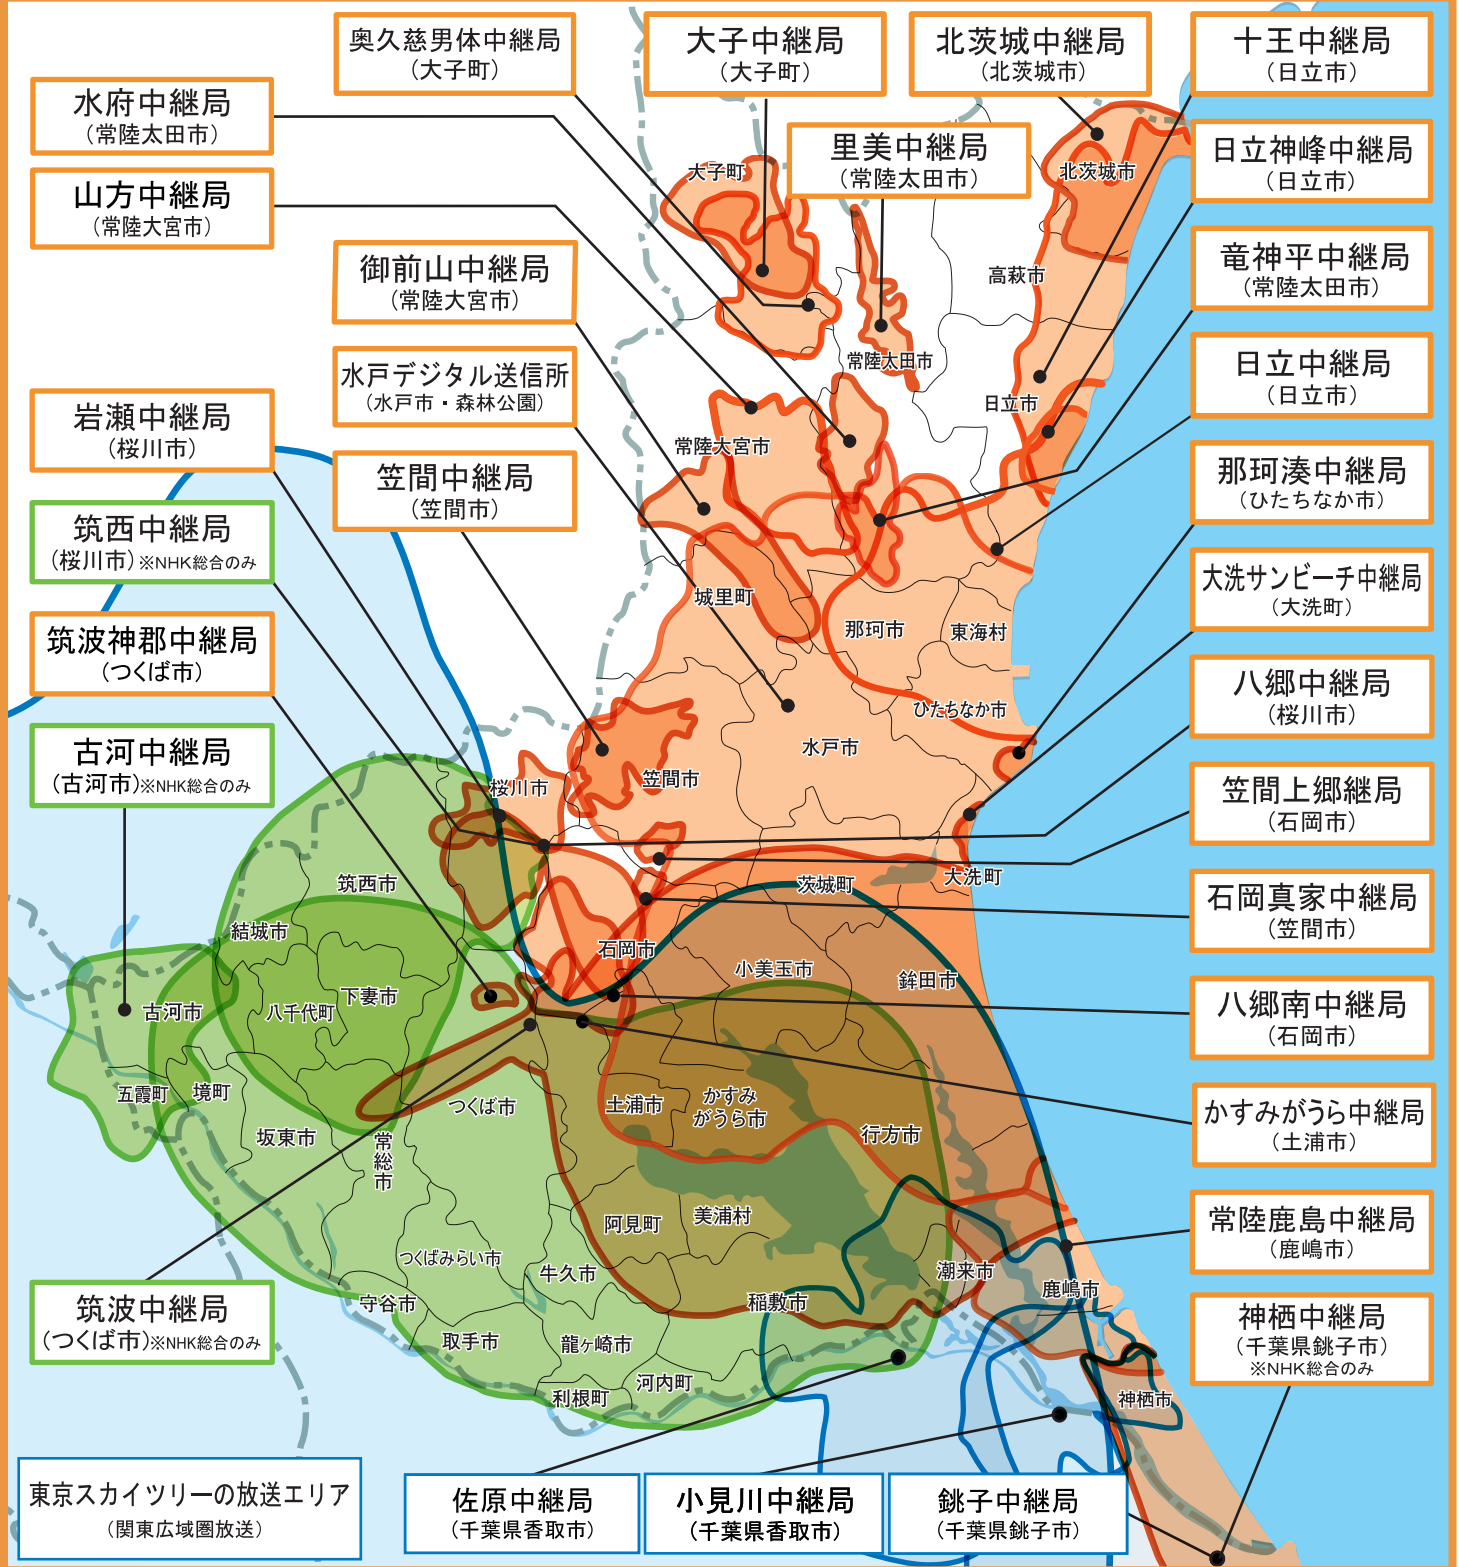

# 茨城県

## 地上デジタルテレビ放送のエリアのめやす

NHKデジタル総合テレビ（茨城県域）

NHKデジタルEテレ

■ エリアは、NHK免許申請資料より作成

■ エリア内であっても、地形やビルなどによってさげられる場合や電波の伝播状況などにより、視聴できないことがあります。