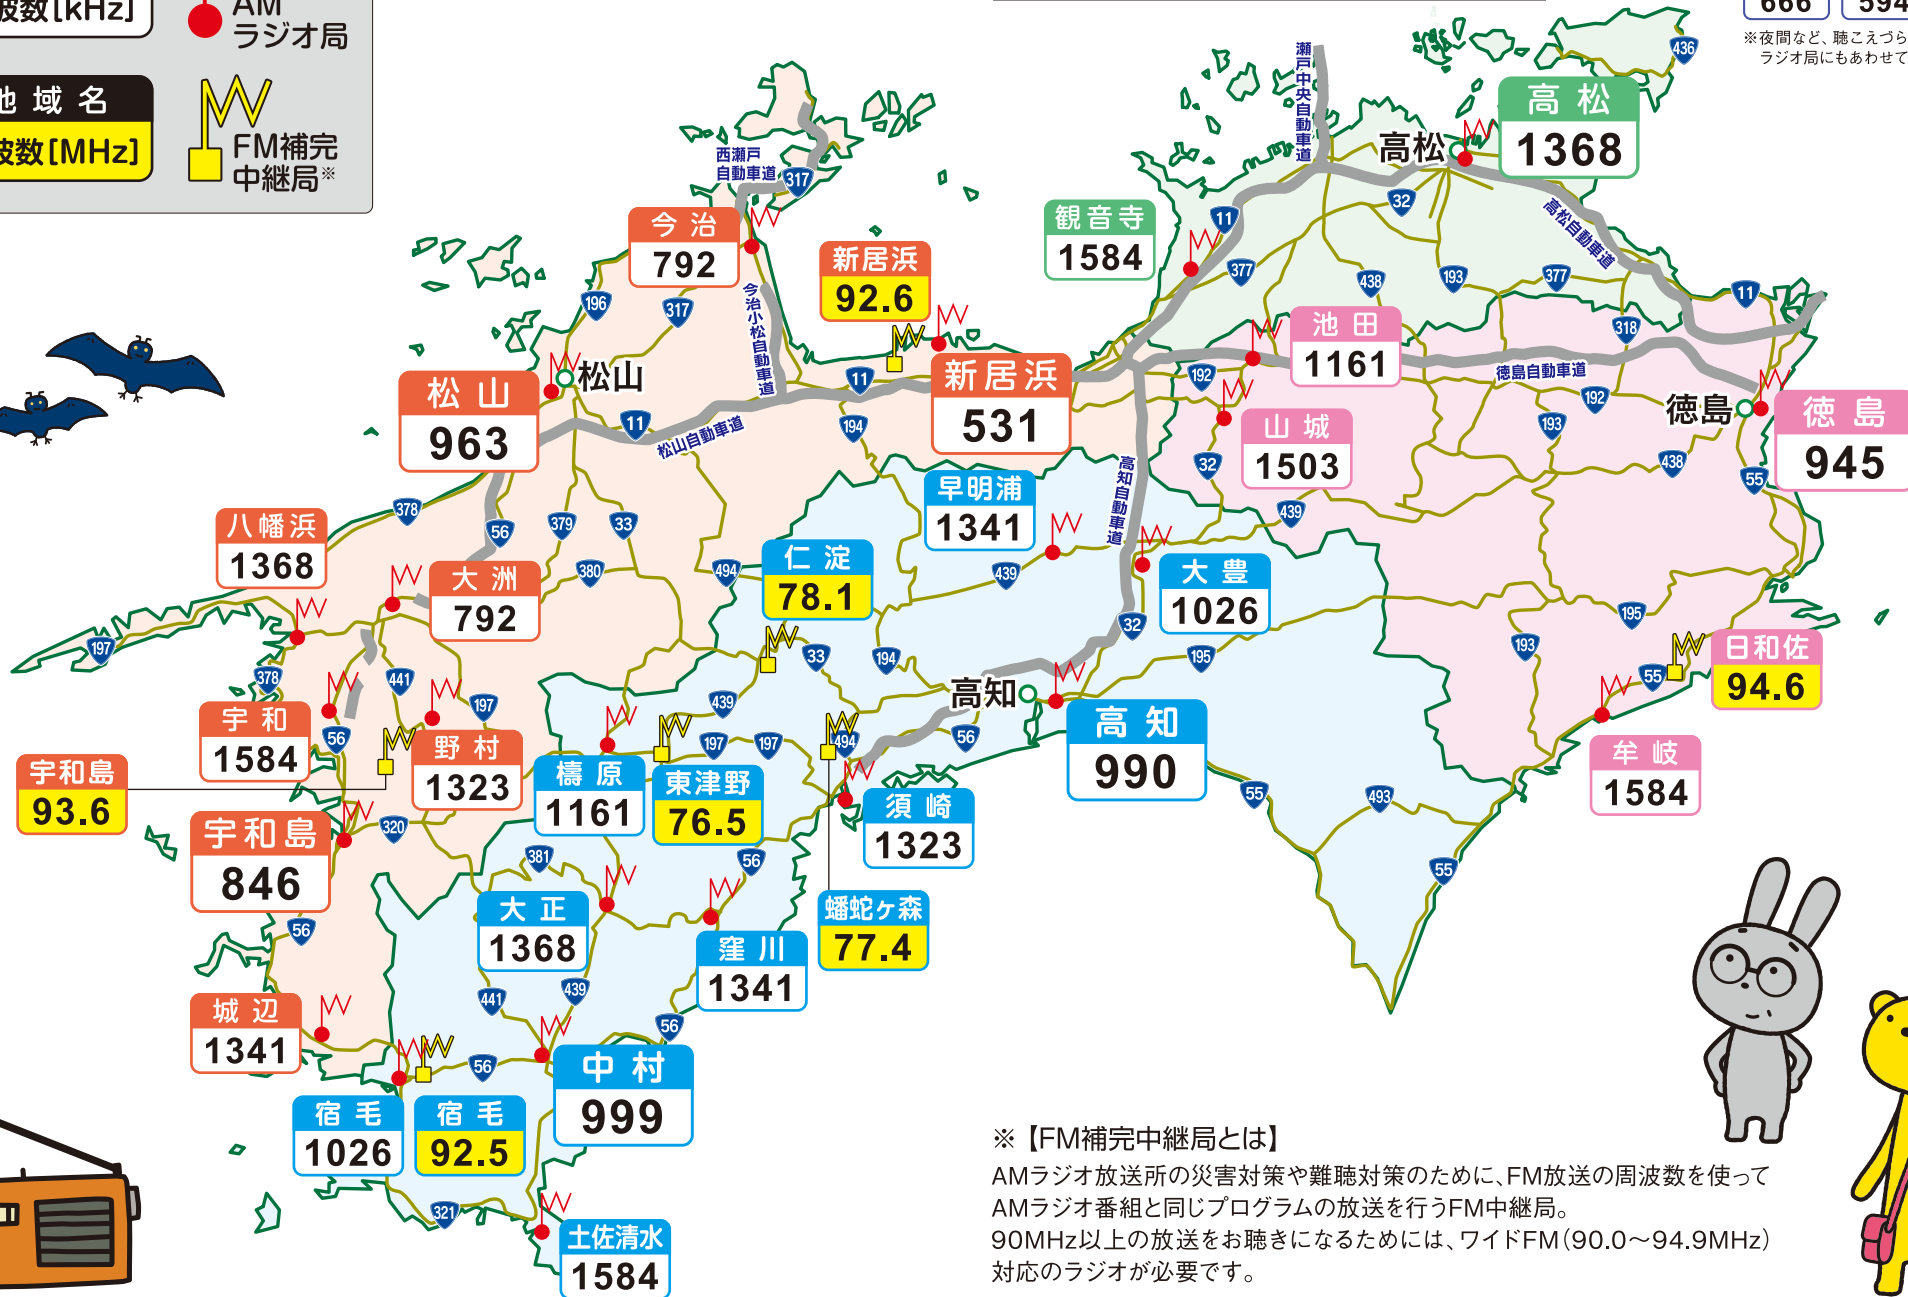

NHK 四国 ラジオ第1

福岡	大分	宮崎
612	639	540
大阪	東京	
666	594	

※夜間など、聞こえづらい場合は上記のラジオ局にもあわせてみてください。

凡 例

地域名
周波数 [kHz]

AM
ラジオ局

地域名
周波数 [MHz]

FM補完
中継局*

※【FM補完中継局とは】
AMラジオ放送所の災害対策や難聴対策のために、FM放送の周波数を使ってAMラジオ番組と同じプログラムの放送を行うFM中継局。
90MHz以上の放送をお聴きになるためには、ワイドFM(90.0~94.9MHz)対応のラジオが必要です。