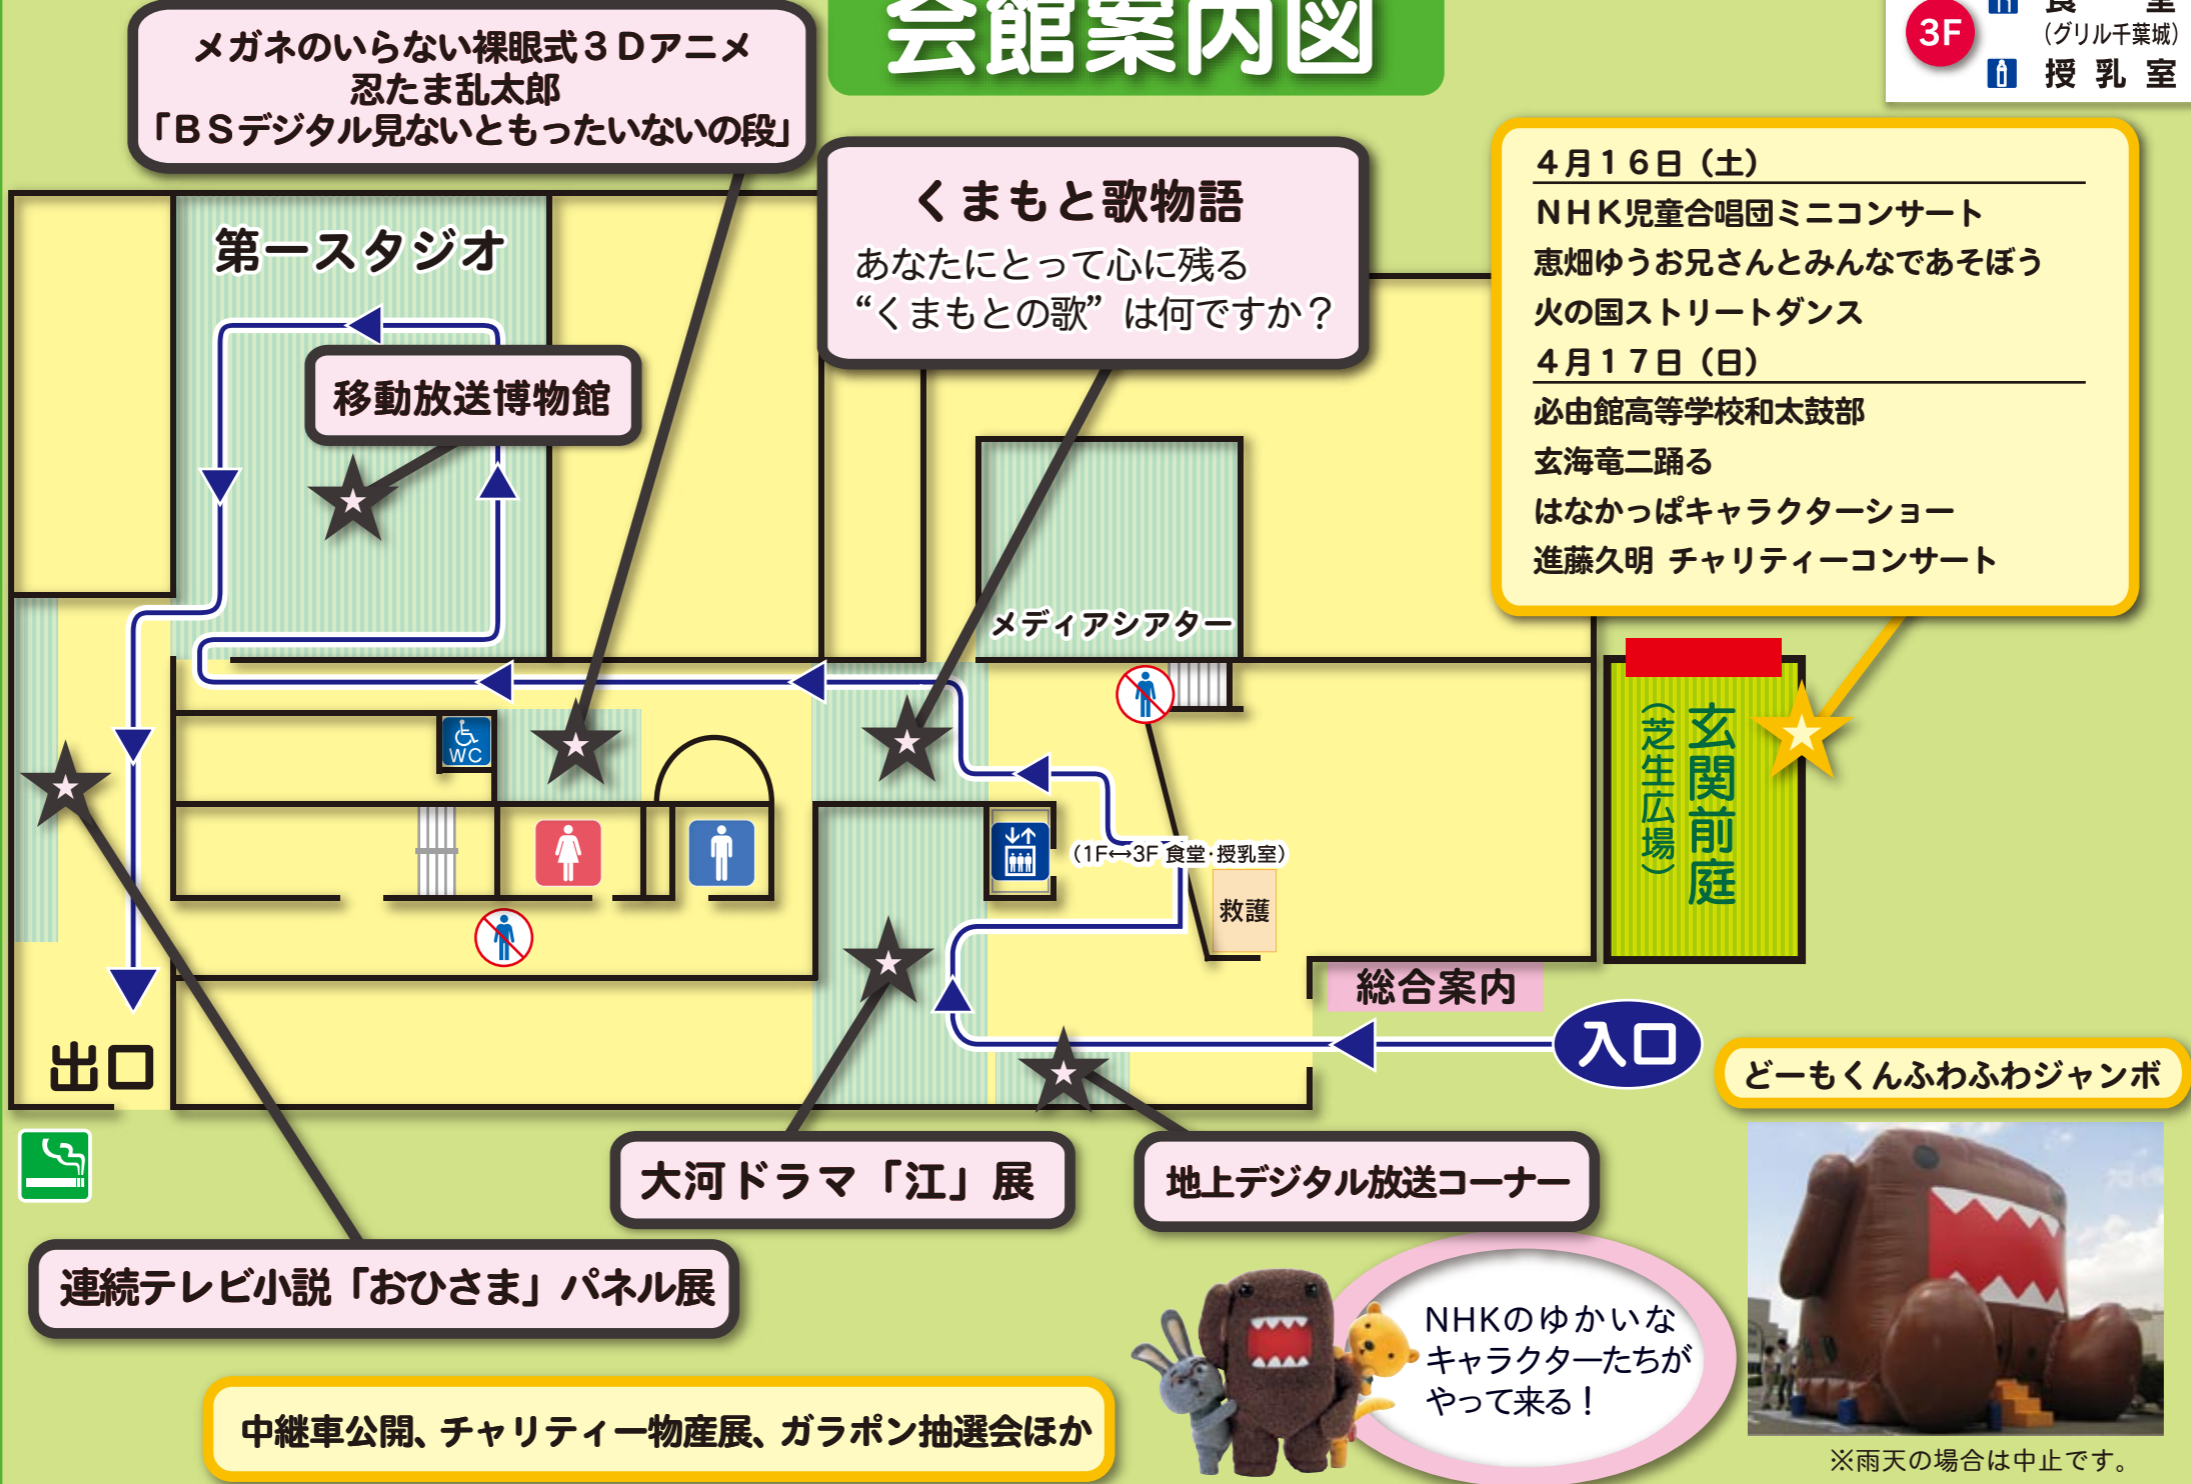

# 会館案内図

3F 食堂 (グリル千葉城)  
授乳室

メガネのいない裸眼式3Dアニメ  
忍たま乱太郎  
「BSデジタル見ないとまったくないの段」

くまもと歌物語  
あなたにとって心に残る  
“くまもとの歌”は何ですか？

4月16日(土)  
NHK児童合唱団ミニコンサート  
恵畑ゆうお兄さんとみんなであそぼう  
火の国ストリートダンス  
4月17日(日)  
必由館高等学校和太鼓部  
玄海竜二踊る  
はなかつぱキャラクターショー  
進藤久明 チャリティーコンサート

玄関前庭  
(芝生広場)

どーもくんふわふわジャンボ

※雨天の場合は中止です。

NHKのゆかいな  
キャラクターたちが  
やって来る！

中継車公開、チャリティー物産展、ガラポン抽選会ほか

連続テレビ小説「おひさま」パネル展

大河ドラマ「江」展

地上デジタル放送コーナー

総合案内

出口

入口

第一スタジオ

移動放送博物館

メディアシアター

(1F⇄3F 食堂・授乳室)

救護

WC