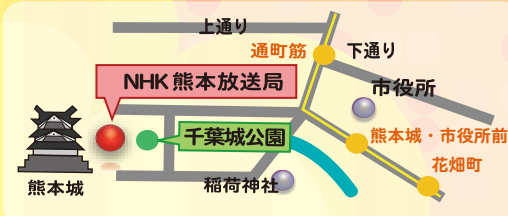

放送会館特別公開

入場無料

まつびフェア

4月16日 土 17日 日

10:00 ~ 17:00
場所: NHK熊本放送局

大河ドラマ「江」展

※ご本人の来場はありません。

移動放送博物館

特設テントイベントスケジュール

※スケジュールは変更になる場合がございます。

16日 (土)

恵畑ゆうお兄さんと
みんなであそぼう

- 10:30 NHK児童合唱団ミニコンサート
- 11:00 ふれあいミーティング
- 11:30 恵畑ゆうお兄さんとみんなであそぼう
- 12:30 火の国ストリートダンス
- 13:30 NHK児童合唱団ミニコンサート
- 14:00 ふれあいミーティング
- 14:30 恵畑ゆうお兄さんとみんなであそぼう
- 15:30 火の国ストリートダンス

NHK
児童合唱団

火の国
ストリート
ダンス

17日 (日)

はなかつぱ
キャラクターショー

©2010 あきやまだし／はなかつぱプロジェクト

観覧無料

- 10:30 必由館高等学校和太鼓部
- 11:00 ふれあいミーティング
- 11:30 玄海竜二踊る
- 12:00 はなかつぱキャラクターショー
- 13:00 進藤久明チャリティーコンサート
- 14:00 必由館高等学校和太鼓部
- 14:30 ふれあいミーティング
- 15:00 玄海竜二踊る
- 15:30 はなかつぱキャラクターショー