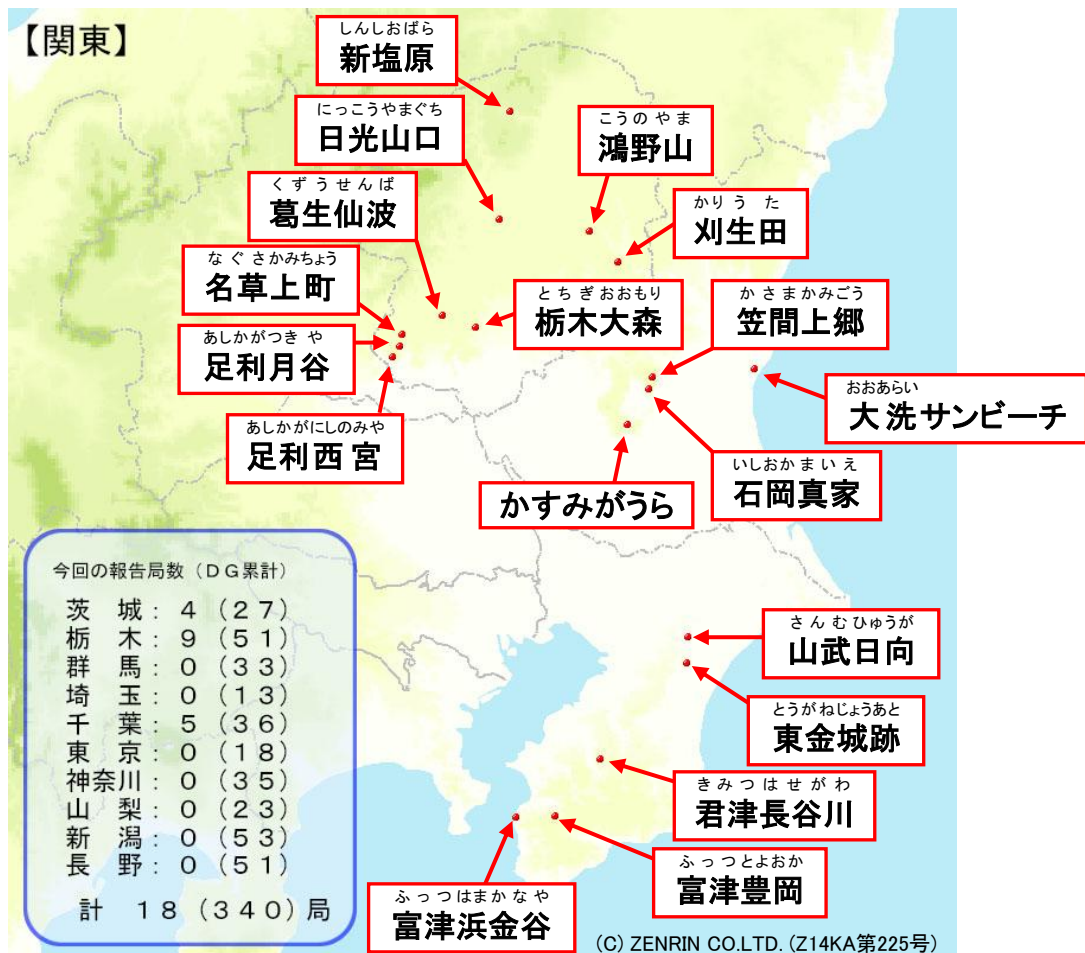

県名	局名	送信出力	周波数	申請世帯数	開局年月日
鹿児島	きかい 喜界 ^{※4}	100W	R1(FM波)80.3MHz	約5.0千	平成26年3月3日

上記の中継放送局の場所については参考2をご参照ください。

- ※4:平成24年10月2日 第21回理事会決定及び、平成24年10月9日 第1175回経営委員会で議決

○ FM中継放送局 (1局)

県名	局名	送信出力	周波数	申請世帯数	開局年月日
徳島	かみなか 上那賀 ^{※5}	30W	83.0MHz	約0.9千	平成26年3月28日

上記の中継放送局の場所については参考3をご参照ください。

- ※5:平成25年4月16日 第3回理事会決定及び、平成25年4月23日 第1188回経営委員会で議決

(参考1)

開局したテレビジョン中継放送局の位置

(続き)開局したテレビジョン中継放送局の位置

【近畿】

今回の報告局数 (DG累計)

滋賀 : 0 (17)
京都 : 1 (29)
大阪 : 0 (13)
兵庫 : 0 (86)
奈良 : 1 (13)
和歌山 : 0 (43)