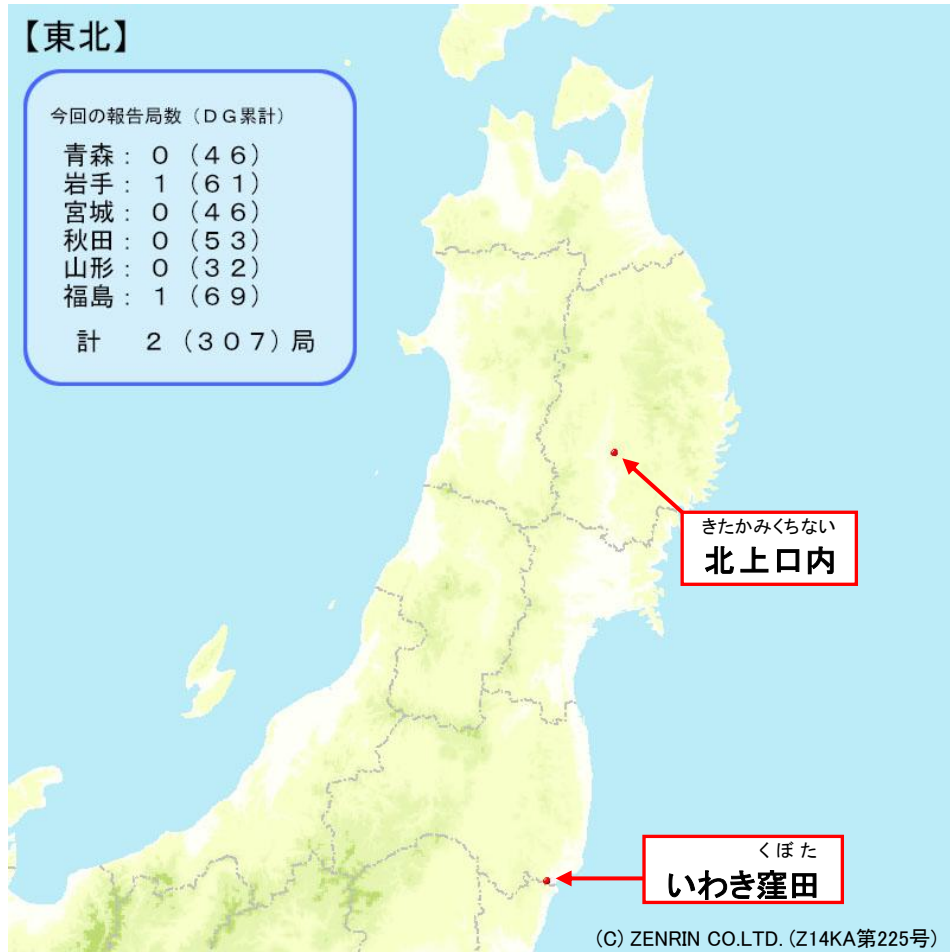

県名	局名	送信出力	周波数	申請世帯数	開局年月日
鹿児島	きかい 喜界 ^{※4}	100W	R1(FM波)80.3MHz	約5.0千	平成26年3月3日

上記の中継放送局の場所については参考2をご参照ください。

- ※4:平成24年10月2日 第21回理事会決定及び、平成24年10月9日 第1175回経営委員会で議決

○ FM中継放送局 (1局)

県名	局名	送信出力	周波数	申請世帯数	開局年月日
徳島	かみなか 上那賀 ^{※5}	30W	83.0MHz	約0.9千	平成26年3月28日

上記の中継放送局の場所については参考3をご参照ください。

- ※5:平成25年4月16日 第3回理事会決定及び、平成25年4月23日 第1188回経営委員会で議決

(参考1)

開局したテレビジョン中継放送局の位置

(続き)開局したテレビジョン中継放送局の位置

【近畿】

今回の報告局数 (DG累計)

滋賀 : 0 (17)
京都 : 1 (29)
大阪 : 0 (13)
兵庫 : 0 (86)
奈良 : 1 (13)
和歌山 : 0 (43)