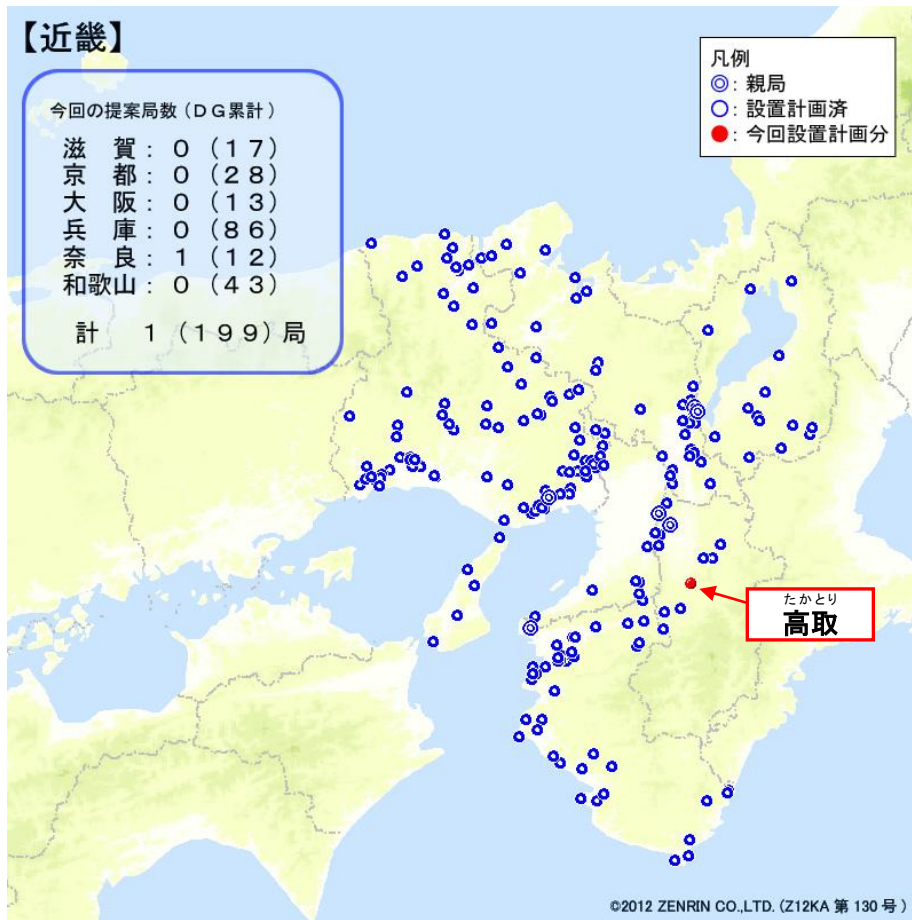

※上記の中継放送局の場所については参考1をご参照ください。

※地上デジタル中継放送局の開局数とカバー率については参考4をご参照ください。

○ ラジオ中継放送局・・・3地区

都道府県名	地区名	メディア	開局年度
東京	ちちじま 父島	R1(FM波) R2(FM波)	24年度
東京	ははじま 母島	R1(FM波) R2(FM波)	24年度
鹿児島	きかい 喜界	R1(FM波)	25年度
合計			3地区

※上記の中継放送局の場所については参考2をご参照ください。

○ FM中継放送局・・・2地区

都道府県名	地区名	メディア	開局年度
東京	ちちしま 父島	FM	24年度
東京	ははしま 母島	FM	24年度
			合計 2地区

※上記の中継放送局の場所については参考3をご参照ください。

(参考1)

地上デジタルテレビジョン中継放送局の位置

地上デジタルテレビジョン中継放送局の位置

(参考2)

ラジオ中継放送局の位置