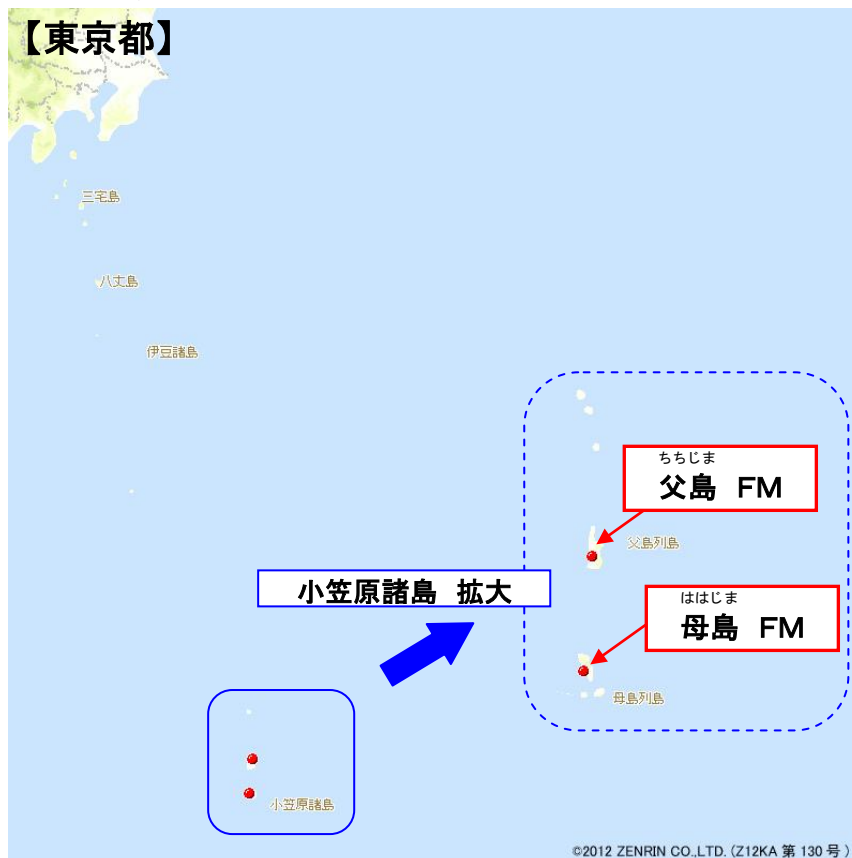

※上記の中継放送局の場所については参考1をご参照ください。

※地上デジタル中継放送局の開局数とカバー率については参考4をご参照ください。

○ ラジオ中継放送局・・・3地区

都道府県名	地区名	メディア	開局年度
東京	ちちじま 父島	R1(FM波) R2(FM波)	24年度
東京	ははじま 母島	R1(FM波) R2(FM波)	24年度
鹿児島	きかい 喜界	R1(FM波)	25年度
合計			3地区

※上記の中継放送局の場所については参考2をご参照ください。

○ FM中継放送局・・・2地区

都道府県名	地区名	メディア	開局年度
東京	ちちしま 父島	FM	24年度
東京	ははしま 母島	FM	24年度
			合計 2地区

※上記の中継放送局の場所については参考3をご参照ください。

(参考1)

地上デジタルテレビジョン中継放送局の位置

地上デジタルテレビジョン中継放送局の位置

(参考2)

ラジオ中継放送局の位置

(参考3)

FM中継放送局の位置

(参考4)

地上デジタルテレビ中継局の開局数とカバー率 (親局含む)