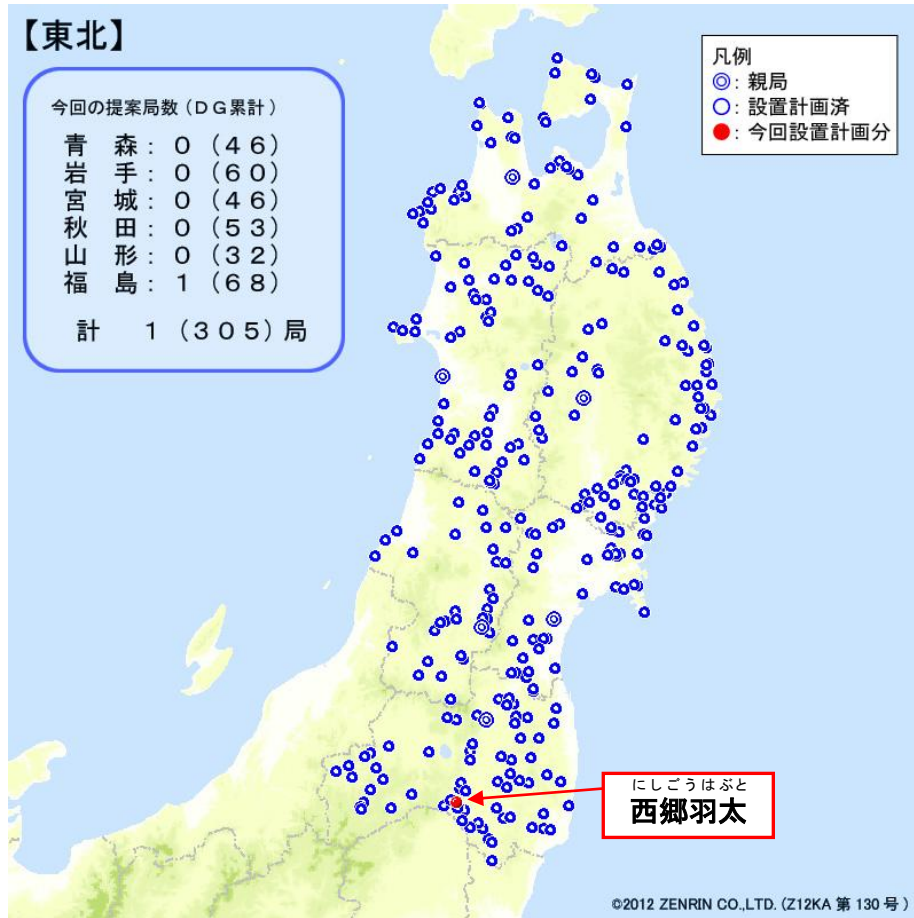

地上デジタルテレビジョン中継放送局および
ラジオ・FM中継放送局の設置計画について

諸条件が整ったことから、以下の地区に中継放送局を設置することとしたい。

○ 地上デジタルテレビジョン中継放送局・・・4地区

都道府県名	地区名	メディア	開局年度
福島	にしごうはぶと 西郷羽太	総合 教育	24年度
茨城	こが 古河	総合	25年度
栃木	あしかがにし 足利西	総合	25年度
奈良	たかとり 高取	総合	24年度
合計			4地区

※上記の中継放送局の場所については参考1をご参照ください。

※地上デジタル中継放送局の開局数とカバー率については参考4をご参照ください。

○ ラジオ中継放送局・・・3地区

都道府県名	地区名	メディア	開局年度
東京	ちちじま 父島	R1(FM波) R2(FM波)	24年度
東京	ははじま 母島	R1(FM波) R2(FM波)	24年度
鹿児島	きかい 喜界	R1(FM波)	25年度
合計			3地区

※上記の中継放送局の場所については参考2をご参照ください。

○ FM中継放送局・・・2地区

都道府県名	地区名	メディア	開局年度
東京	ちちしま 父島	FM	24年度
東京	ははしま 母島	FM	24年度
			合計 2地区

※上記の中継放送局の場所については参考3をご参照ください。

(参考1)

地上デジタルテレビジョン中継放送局の位置

地上デジタルテレビジョン中継放送局の位置

(参考2)

ラジオ中継放送局の位置