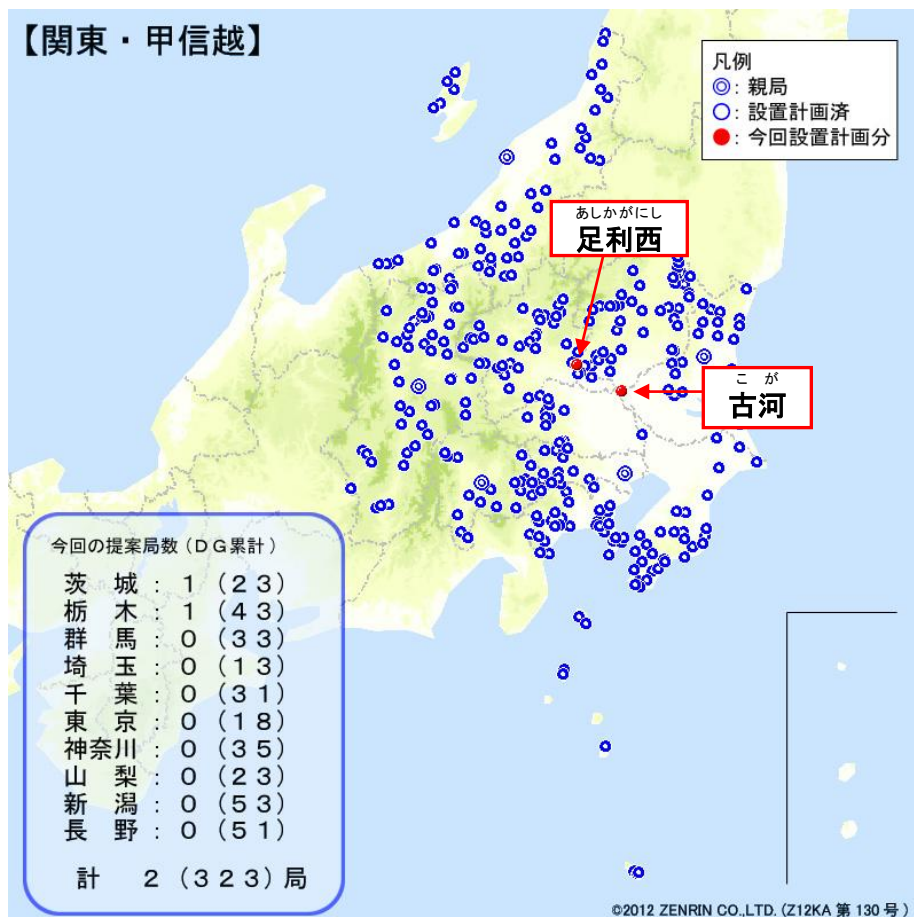

地上デジタルテレビジョン中継放送局および
ラジオ・FM中継放送局の設置計画について

諸条件が整ったことから、以下の地区に中継放送局を設置することとしたい。

○ 地上デジタルテレビジョン中継放送局・・・4地区

都道府県名	地区名	メディア	開局年度
福島	にしごうはぶと 西郷羽太	総合 教育	24年度
茨城	こが 古河	総合	25年度
栃木	あしかがにし 足利西	総合	25年度
奈良	たかとり 高取	総合	24年度
合計			4地区

※上記の中継放送局の場所については参考1をご参照ください。

※地上デジタル中継放送局の開局数とカバー率については参考4をご参照ください。

○ ラジオ中継放送局・・・3地区

都道府県名	地区名	メディア	開局年度
東京	ちちじま 父島	R1(FM波) R2(FM波)	24年度
東京	ははじま 母島	R1(FM波) R2(FM波)	24年度
鹿児島	きかい 喜界	R1(FM波)	25年度
合計			3地区

※上記の中継放送局の場所については参考2をご参照ください。

○ FM中継放送局・・・2地区

都道府県名	地区名	メディア	開局年度
東京	ちちしま 父島	FM	24年度
東京	ははしま 母島	FM	24年度
			合計 2地区

※上記の中継放送局の場所については参考3をご参照ください。

(参考1)

地上デジタルテレビジョン中継放送局の位置

地上デジタルテレビジョン中継放送局の位置

(参考2)

ラジオ中継放送局の位置