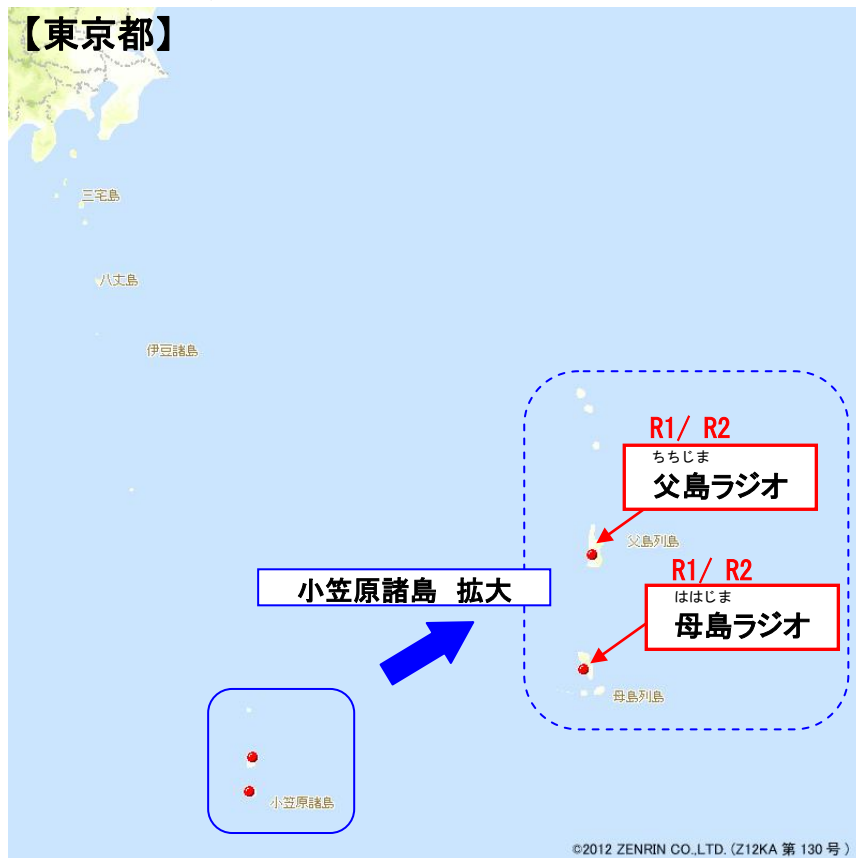

※上記の中継放送局の場所については参考1をご参照ください。

※地上デジタル中継放送局の開局数とカバー率については参考4をご参照ください。

○ ラジオ中継放送局・・・3地区

都道府県名	地区名	メディア	開局年度
東京	ちちじま 父島	R1(FM波) R2(FM波)	24年度
東京	ははじま 母島	R1(FM波) R2(FM波)	24年度
鹿児島	きかい 喜界	R1(FM波)	25年度
合計			3地区

※上記の中継放送局の場所については参考2をご参照ください。

○ FM中継放送局・・・2地区

都道府県名	地区名	メディア	開局年度
東京	ちちしま 父島	FM	24年度
東京	ははしま 母島	FM	24年度
			合計 2地区

※上記の中継放送局の場所については参考3をご参照ください。

(参考1)

地上デジタルテレビジョン中継放送局の位置

地上デジタルテレビジョン中継放送局の位置

(参考2)

ラジオ中継放送局の位置