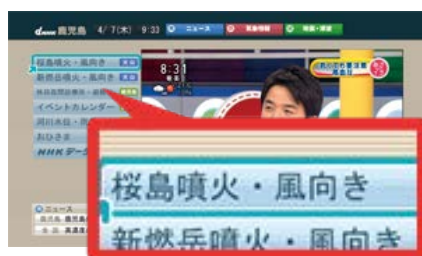

桜島噴火情報をご覧になるには

地上デジタル放送（データ放送でご覧いただけます）

詳しくは裏面をご覧ください。

パソコン

<http://www.nhk.or.jp/kagoshima/>

携帯

メニュー → テレビ → NHK → 鹿児島 → 桜島噴火情報

携帯は2次元コードで簡単アクセス♪

バーコードリーダーを使うとホームページに簡単にアクセスできます

あなたの声と受信料で公共放送

鹿児島放送局

TEL 099-805-7000（代表）

自動表示の設定方法

1 地上デジタルNHK総合にチャンネルを合わせる。
(地上デジタル ボタンを押してから 3 チャンネルを押す)

2 d ボタンを押す。

3 「桜島噴火・風向き」を押す。

4 「桜島噴火・風向き」のページに切り替わったら
青 ボタン (設定を変更する) を押す。
(「現在の設定」が「利用する」の表示に切り替わります)

5 設定後は、噴火すると
噴煙の向きや高さ等が自動的に表示されます。

元の設定に戻す場合は、4 の画面で 青 ボタン (設定を変更する) を押して下さい。