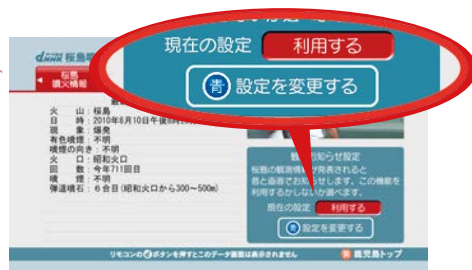

桜島噴火情報をご覧になるには

地上デジタル放送（データ放送でご覧いただけます）

詳しくは裏面をご覧ください。

パソコン

<http://www.nhk.or.jp/kagoshima/>

携帯

メニュー → テレビ → NHK → 鹿児島 → 桜島噴火情報

携帯は2次元コードで簡単アクセス♪

バーコードリーダーを使うとホームページに簡単にアクセスできます

あなたの声と受信料で公共放送

鹿児島放送局

TEL 099-805-7000（代表）

自動表示の設定方法

1 地上デジタルNHK総合にチャンネルを合わせる。
(地上デジタル ボタンを押してから 3 チャンネルを押す)

2 d ボタンを押す。

3 「桜島噴火・風向き」を押す。

4 「桜島噴火・風向き」のページに切り替わったら
青 ボタン (設定を変更する) を押す。
(「現在の設定」が「利用する」の表示に切り替わります)

5 設定後は、噴火すると
噴煙の向きや高さ等が自動的に表示されます。

元の設定に戻す場合は、4 の画面で 青 ボタン (設定を変更する) を押して下さい。