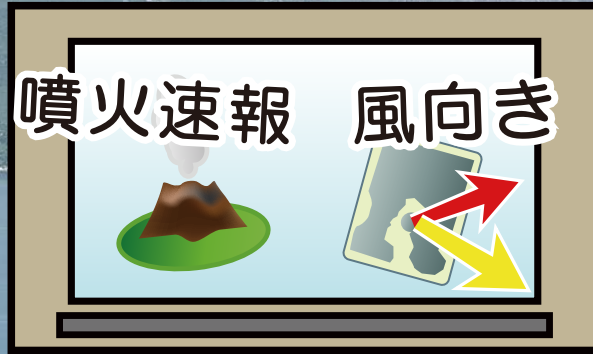

自宅でも
外出先でも

桜島噴火情報が 見られます

地デジで！

パソコンで！

噴火速報 風向き

携帯で！

噴火情報をそのつど速報！

桜島上空の風向きをチェック！

桜島噴火情報をご覧になるには

地上デジタル放送（データ放送でご覧いただけます）

詳しくは裏面をご覧ください。

パソコン

<http://www.nhk.or.jp/kagoshima/>

携帯

メニュー → テレビ → NHK → 鹿児島 → 桜島噴火情報

携帯は2次元コードで簡単アクセス♪

4 「桜島噴火・風向き」のページに切り替わったら
青 ボタン (設定を変更する) を押す。
(「現在の設定」が「利用する」の表示に切り替わります)

5 設定後は、噴火すると
噴煙の向きや高さ等が自動的に表示されます。

元の設定に戻す場合は、4 の画面で 青 ボタン (設定を変更する) を押して下さい。