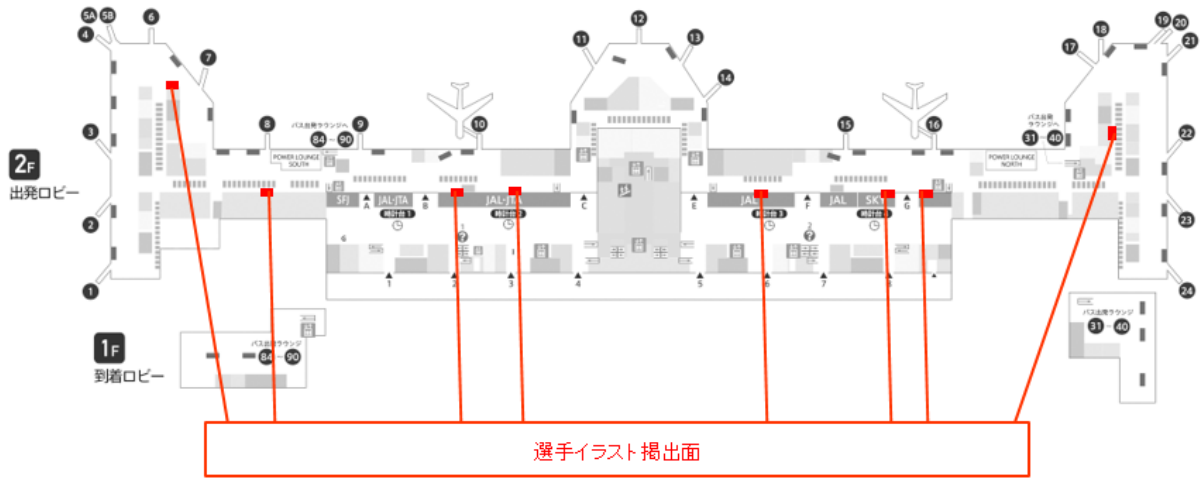

Haneda Airport Terminal 1 & 2  
2<sup>nd</sup> Floor lounge and departure concourse

羽田空港 第1ターミナルビル

羽田空港 第2ターミナルビル