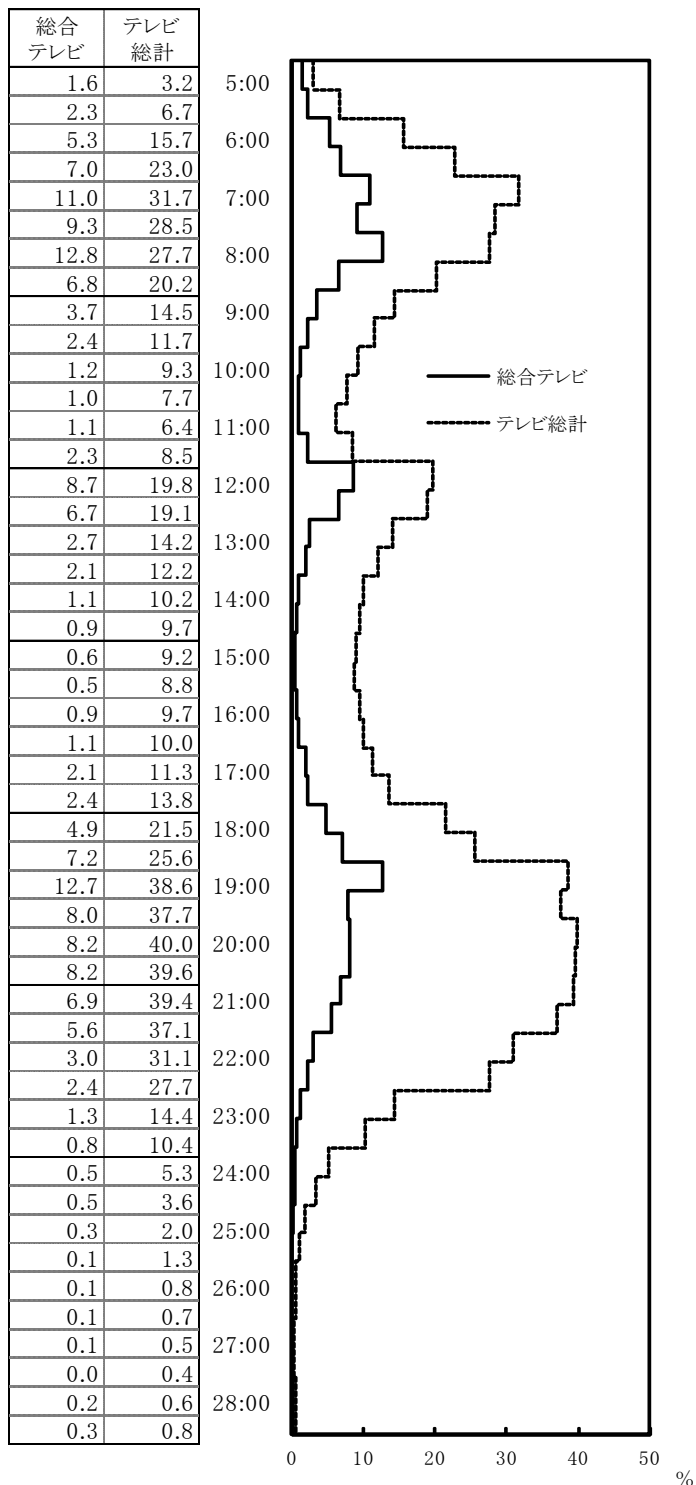

表5 BS1でよく見られている番組

(放送時間10分以上)

曜日	開始時刻	番組名	視聴率
日	20:00	今夜はとことん！FIFAワールドカップ 第3部	0.8 %
木	20:00	サッカー日本×コスタリカ(前半)再	0.8
日	19:50 #	BSニュース	0.8
木	20:50 #	BSニュース	0.7
月	6:50 #	BSニュース	0.7
日	21:00	サッカープラネット	0.7
日	21:50 #	BSニュース	0.7
月	7:00 #	キャッチ！世界の視点	0.7
金	20:00 #	第98回日本陸上選手権	0.7

表6 BSプレミアムでよく見られている番組

(放送時間10分以上)

曜日	開始時刻	番組名	視聴率
木	7:30 #	花子とアン	3.2 %
日	21:00	馬医	2.7
日	18:00	軍師官兵衛	2.3
木	7:45 #	にっぽん縦断こころ旅	1.8
日	19:30	BS日本のうた	1.5
月	7:15 #	カーネーション	1.4
日	22:00	ドラマ・プラトニック	1.2

ラジオ

表7 ラジオ第1でよく聞かれている番組

(放送時間10分以上)

曜日	開始時刻	番組名	聴取率
木	5:36 #	健康ライフ列島あさいち情報	2.2 %
金	6:30 #	ラジオ体操	2.2
火	6:00 #	ニュース	2.2
木	6:10 #	全国天気・ワールドリポート	2.1
木	5:00 #	ラジオあさいちばんニュース	2.1
金	5:36	健康ライフ海外あさいち情報	2.0
土	5:36	音に会いたい・防災広場	1.9
木	6:40 #	ニュース・ビジネス展望	1.8
土	6:10	全国天気復興へのメッセージ	1.7
土	6:00 #	ニュース・スポーツニュース	1.7
土	6:40	ニュース・サタデーエッセー	1.7

#は帯番組で聴取率が最も高い曜日の番組

図1 総合テレビとテレビ総計
30分ごとの視聴率(全国・週平均)

サンプル構成(7日間の平均)

全体	男の年層								女の年層							
	7~12歳	13~19歳	20代	30代	40代	50代	60代	70歳以上	7~12歳	13~19歳	20代	30代	40代	50代	60代	70歳以上
2,415	67	82	94	134	166	184	178	215	48	83	114	155	190	183	242	281
100.0%	2.8	3.4	3.9	5.5	6.9	7.6	7.4	8.9	2.0	3.4	4.7	6.4	7.9	7.6	10.0	11.6