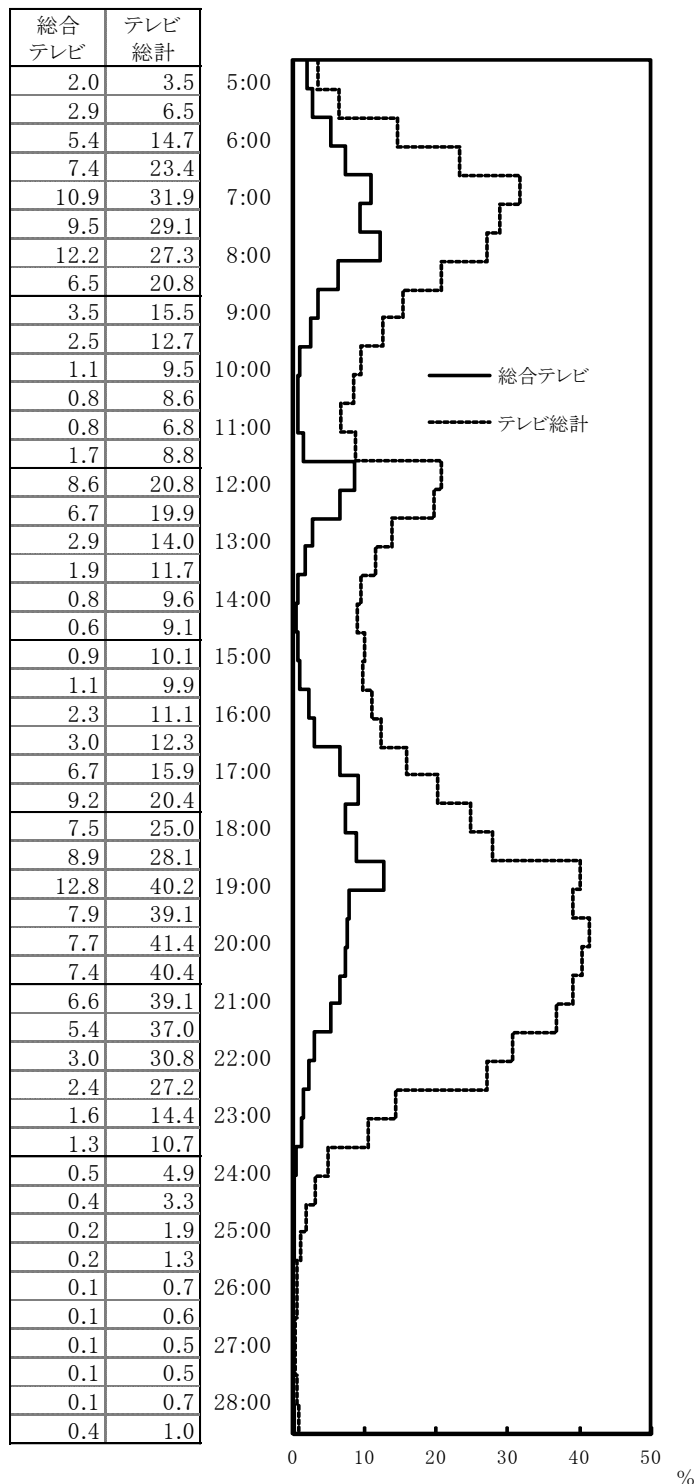

衛星放送

3 30分ごとの視聴率

表5 BS1でよく見られている番組

(放送時間10分以上)

曜日	開始時刻	番組名	視聴率
日	21:00	エル・ムンド	0.6 %
土	7:50 #	BSニュース	0.6
日	21:50 #	BSニュース	0.6
日	22:50 #	BSニュース	0.5
日	20:00	全日本エアロビック選手権	0.5
日	22:00	Biz+サンデー	0.5
日	19:50 #	BSニュース	0.5

表6 BSプレミアムでよく見られている番組

(放送時間10分以上)

曜日	開始時刻	番組名	視聴率
火	7:30 #	ごちそうさん	2.8 %
日	21:00	馬医	2.4
火	7:45 #	にっぽん縦断こころ旅	2.0
日	18:00	八重の桜	1.7
日	19:45	出張！ふるさとソングショー	1.2
火	7:15 #	ちりとてちん	1.0
日	18:45	スペシャル時代劇大岡越前(再)	1.0

ラジオ

表7 ラジオ第1でよく聞かれている番組

(放送時間10分以上)

曜日	開始時刻	番組名	聴取率
月	6:10 #	全国天気・ワールドリポート	2.5 %
月	6:30 #	ラジオ体操	2.5
月	6:00 #	ニュース・スポーツニュース	2.5
火	6:40 #	ニュース・ビジネス展望	2.4
土	6:10	全国天気復興へのメッセージ	2.2
火	7:00 #	ニュース・スポーツ・天気	2.1
水	5:36 #	健康ライフふるさと元気情報	2.1
日	6:10	全国天気あまのころのフォーク	1.8
火	7:25 #	ニュースアップ・ワールド	1.8
金	5:36	健康ライフ・海外元気情報	1.8
土	6:40	ニュースサタデーピックアップ	1.8
火	5:00 #	ラジオあさいちばんニュース	1.8

#は帯番組で聴取率が最も高い曜日の番組

図1 総合テレビとテレビ総計
30分ごとの視聴率(全国・週平均)

サンプル構成(7日間の平均)

全体	男の年層									女の年層						
	7~12歳	13~19歳	20代	30代	40代	50代	60代	70歳以上	7~12歳	13~19歳	20代	30代	40代	50代	60代	70歳以上
2,401	75	78	87	148	168	166	192	231	58	89	99	167	201	178	226	239
100.0%	3.1	3.2	3.6	6.2	7.0	6.9	8.0	9.6	2.4	3.7	4.1	7.0	8.4	7.4	9.4	10.0