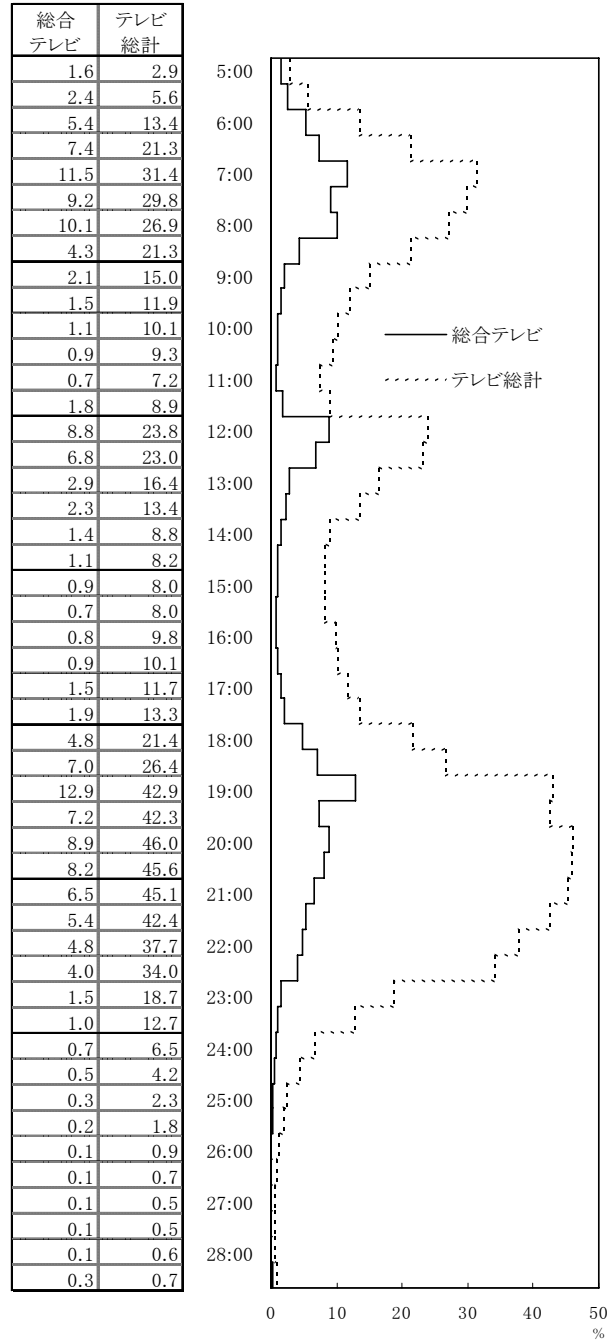

衛星放送

衛星放送については、自宅で衛星放送を見ることができる衛星受信者(38.1%)のみを対象とした結果

表5 衛星第1テレビでよく見られている番組
(衛星放送受信者分母、放送時間10分以上)

曜日開始時刻	番組名	視聴率
月 8:30	MLB・レッドソックス×ヤンキース	1.8 %
土 8:05	MLB・オリオールズ×ヤンキース	1.3
木 18:15	# プロ野球・ヤクルト×中日	1.2
火 8:15	MLB・ツインズ×マリナーズ	1.1
日 10:10	MLB・レンジャーズ×マリナーズ	1.1
日 10:00	# BSニュース	1.1

表6 衛星第2テレビでよく見られている番組
(衛星放送受信者分母、放送時間10分以上)

曜日開始時刻	番組名	視聴率
水 7:30	# ファイト	4.7 %
木 22:00	宮廷女官チャングムの誓い	4.0
土 19:30	BS日本のうた	3.4
木 7:46	# あすか	2.8
木 23:00	初恋	2.1

ラジオ

表7 ラジオ第1でよく聞かれている番組
(放送時間10分以上)

曜日開始時刻	番組名	視聴率
火 7:00	# ニュース・スポーツニュース	2.4 %
木 6:40	# ニュース・ビジネス展望	2.4
木 6:30	# ラジオ体操	2.2
月 6:00	# ニュース・スポーツニュース	2.1
土 7:00	ニュース	2.1

3 30分ごとの視聴率

図1 総合テレビとテレビ総計
30分ごとの視聴率(全国・週平均)

サンプル構成(7日平均)

全体	男の年層								女の年層							
	7-12歳	13-19歳	20代	30代	40代	50代	60代	70歳以上	7-12歳	13-19歳	20代	30代	40代	50代	60代	70歳以上
2378人	78	84	117	150	170	183	184	159	75	92	140	158	178	233	198	180
100.0%	3.3	3.5	4.9	6.3	7.1	7.7	7.7	6.7	3.2	3.9	5.9	6.6	7.5	9.8	8.3	7.6