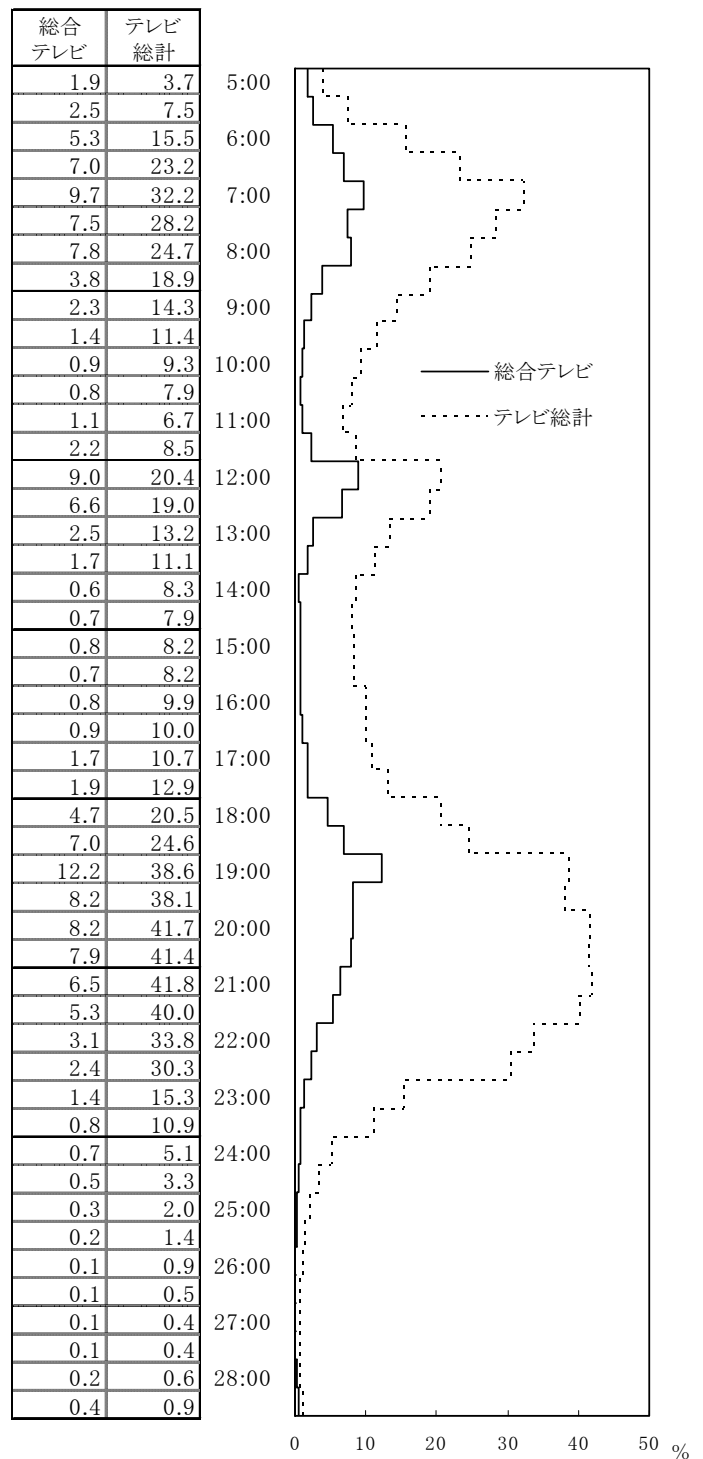

衛星放送

衛星放送については、自宅で衛星放送を見ることができる衛星受信者(45.2%)のみを対象とした結果

表5 衛星第1テレビでよく見られている番組

(衛星放送受信者分母、放送時間10分以上)

曜日	開始時刻	番組名	視聴率
木	18:05	プロ野球 オリックス×巨人	2.4 %
水	19:20	W杯最終予選 日本×カタール	2.0
木	20:50	アフリカ自然紀行	1.4
水	18:15	Jリーグタイムスペシャル	1.2
土	8:05	MLB メッツ×ヤンキース	1.2

表6 衛星第2テレビでよく見られている番組

(衛星放送受信者分母、放送時間10分以上)

曜日	開始時刻	番組名	視聴率
月	7:45	# つばさ	3.4 %
日	19:30	BS日本のうた	2.6
木	21:00	# 衛星映画・荒野の七人	1.4
日	22:00	天地人	1.3
日	21:00	スポットライト	1.2

表7 衛星ハイビジョンでよく見られている番組

(衛星放送受信者分母、放送時間10分以上)

曜日	開始時刻	番組名	視聴率
日	18:00	天地人	2.1 %
木	7:30	# つばさ	1.8
月	17:55	プロ野球 巨人×楽天	1.5

ラジオ

表8 ラジオ第1でよく聞かれている番組

(放送時間10分以上)

曜日	開始時刻	番組名	聴取率
火	7:00	# ニュース・スポーツニュース	2.4 %
金	6:30	# ラジオ体操	2.3
月	6:00	# ニュース・スポーツニュース	2.3
金	6:40	# ニュース・ビジネス展望	2.2
火	7:20	# ニュースアップ	2.1
土	6:40	ニュース・列島音の旅	2.0
木	5:45	# ふるさと元気情報	2.0
月	5:13	# 全国天気・ふるさと元気情報	1.9

#は帯番組で聴取率が最も高い曜日の番組

3 30分ごとの視聴率

図1 総合テレビとテレビ総計
30分ごとの視聴率(全国・週平均)

サンプル構成(7日間の平均)

全体	男の年層								女の年層							
	7~12歳	13~19歳	20代	30代	40代	50代	60代	70歳以上	7~12歳	13~19歳	20代	30代	40代	50代	60代	70歳以上
2,545人	95	98	136	153	185	164	225	197	96	82	109	199	178	201	211	217
100.0%	3.7	3.9	5.3	6.0	7.3	6.4	8.8	7.7	3.8	3.2	4.3	7.8	7.0	7.9	8.3	8.5