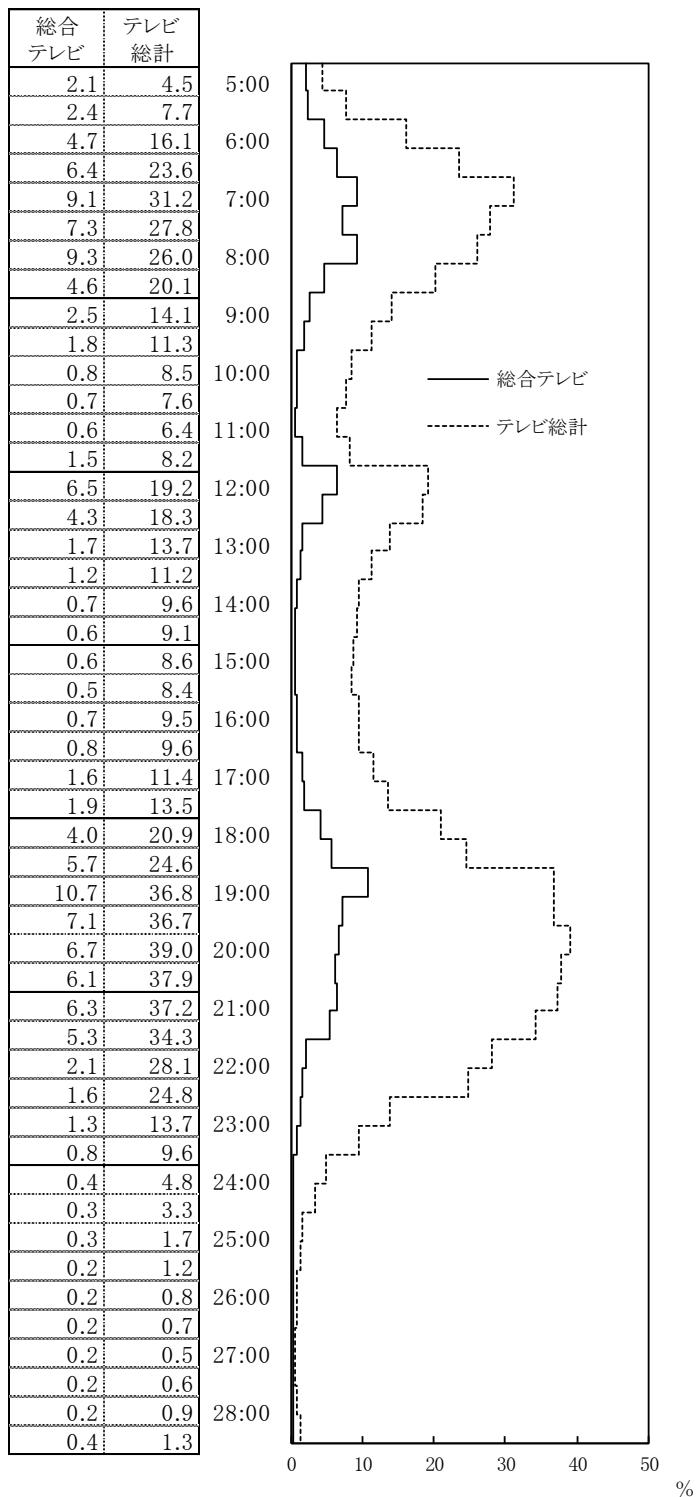

2018年6月全国個人視聴率調査の結果

調査の概要

1. 調査日
2018年6月4日(月)～6月10日(日)*
 2. 調査方法
配付回収法による24時間時刻目盛り日記式
(個人単位)
 3. 調査対象
全国7歳以上の男女
 4. 調査相手
住民基本台帳から層化無作為2段抽出
3,600人(12人×300地点)
(ほかに地方別集計のため 2,796人)
 5. 調査有効数(率)
7日間の平均 2,396人(66.6%)
 6. 視聴率1%あたりの推定視聴者数
全国 118万人 関東 40万人
近畿 19万人
- *1日の区切りは午前5時、
午前0～4時は24時～28時と表記

1 テレビ・ラジオ視聴時間

テレビ(週平均・1日あたり)

NHK総計	52分	(うち、NHK衛星計は6分)
民放総計	2時間42分	(うち、民放衛星は11分)
テレビ総計	3時間34分	

ラジオ(週平均・1日あたり)

NHKラジオ計	11分
民放ラジオ計	15分
ラジオ全局計	26分

2 高位番組

総合テレビ

表1 NHK総合テレビでよく見られている番組
(放送時間10分以上)

ラジオ

表7 ラジオ第1でよく聞かれている番組

(放送時間10分以上)

曜日	開始時刻	番組名	聴取率
木	6:00	# ニュース	1.7 %
金	5:36	# 健康ライフ・海外マイあさだより	1.7
木	6:10	# 全国天気・ワールドレポート	1.7
水	6:30	# ラジオ体操	1.6
火	7:00	# ニュース・天気予報	1.5
日	7:00	# ニュース	1.5
水	6:40	# ニュース・社会の見方	1.4
金	6:10	全国天気・今週のオピニオン	1.3
月	5:00	# NHKマイあさラジオ	1.3
木	8:05	すっぴん！・大喜利コーナー	1.3
水	8:05	すっぴん！・江戸暮らし	1.3
木	7:25	# ニュースアップ・ワールド	1.3

#は帯番組で聴取率が最も高い曜日の番組

3 30分ごとの視聴率

図1 総合テレビとテレビ総計
30分ごとの視聴率(全国・週平均)

サンプル構成(7日間の平均)

全体	男女		男の年層							女の年層						
	7~12歳	13~19歳	20代	30代	40代	50代	60代	70歳以上	13~19歳	20代	30代	40代	50代	60代	70歳以上	
2,396	117	74	73	126	180	184	214	229	78	97	145	216	167	220	277	
100.0%	4.9	3.1	3.0	5.3	7.5	7.7	8.9	9.6	3.3	4.0	6.1	9.0	7.0	9.2	11.6	