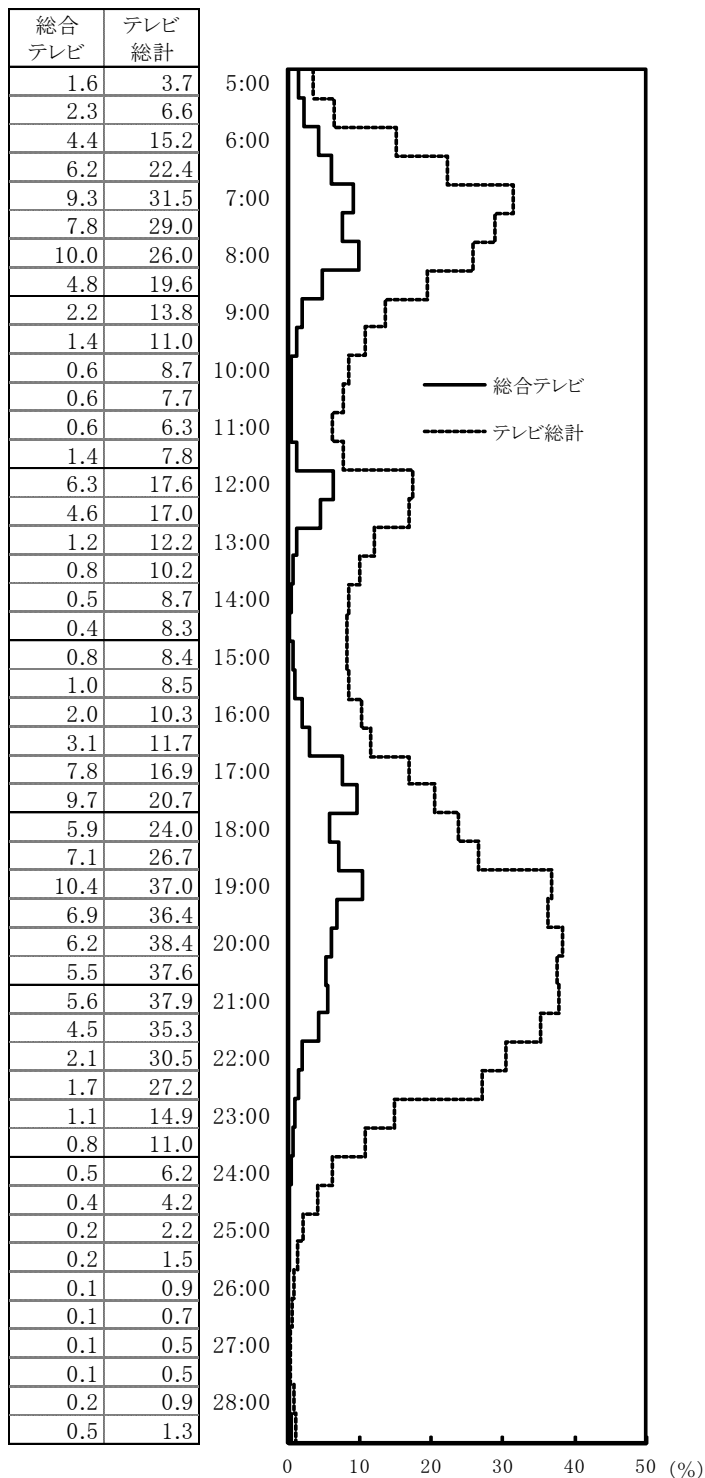

1 テレビ・ラジオ視聴時間

テレビ(週平均・1日あたり)

NHK総計	58分	(うち、NHK衛星計は7分)
民放総計	2時間43分	(うち、民放衛星は12分)
テレビ総計	3時間41分	

ラジオ(週平均・1日あたり)

NHKラジオ計	13分
民放ラジオ計	15分
ラジオ全局計	28分

2 高位番組

総合テレビ

表1 NHK総合テレビでよく見られている番組

NHK・民放全体

表3 <関東地区> NHK・民放全体でよく見られている番組

(放送時間10分以上)

局	曜日	開始時刻	番組名	視聴率(%)
NTV	日	19:00	ザ!鉄腕!DASH!	16.1
NTV	日	19:58	世界の果てまでイッテQ!	15.6
朝日	木	21:00	木曜ドラマ・ドクターX	15.6
総合	木	8:00	# ベっぴんさん	13.0
TBS	火	22:00	火曜ドラマ・逃げるは恥だが役に立つ	11.8
朝日	水	21:00	相棒	11.5
朝日	火	19:31	FIFA W杯アジア予選 日本×サウジアラビア	10.6
朝日	水	21:54	# 報道ステーション	10.8
NTV	土	19:00	天才!志村どうぶつ園	10.4
総合	日	17:00	# 大相撲九州場所・5時台	10.3

ラジオ

表7 ラジオ第1でよく聞かれている番組

(放送時間10分以上)

曜日	開始時刻	番組名	聴取率(%)
木	6:30	# ラジオ体操	2.5
木	6:40	# ニュース・社会の見方	2.2
火	6:10	# 全国天気・ワールドリポート	2.2
水	7:00	# ニュース・天気予報	2.2
火	6:00	# ニュース	2.1
金	7:25	# ニュースアップ・お便り特集	1.9
金	7:40	# ニュース・天気・鉄道(L)	1.8
木	5:36	# 健康ライフ	1.8
土	7:00	# ニュース	1.8
火	17:05	# 大相撲九州場所・5時台	1.6
水	8:05	# すっぴん！トーク・全国天気	1.6

#は帯番組で聴取率が最も高い曜日のもの

3 30分ごとの視聴率

図1 総合テレビとテレビ総計
30分ごとの視聴率(全国・週平均)

サンプル構成(7日間の平均)

全体	男の年層								女の年層							
	7~12歳	13~19歳	20代	30代	40代	50代	60代	70歳以上	7~12歳	13~19歳	20代	30代	40代	50代	60代	70歳以上
2347人	60	98	80	142	197	150	207	190	60	92	114	143	206	175	200	232
100.0%	2.6	4.2	3.4	6.1	8.4	6.4	8.8	8.1	2.6	3.9	4.9	6.1	8.8	7.5	8.5	9.9