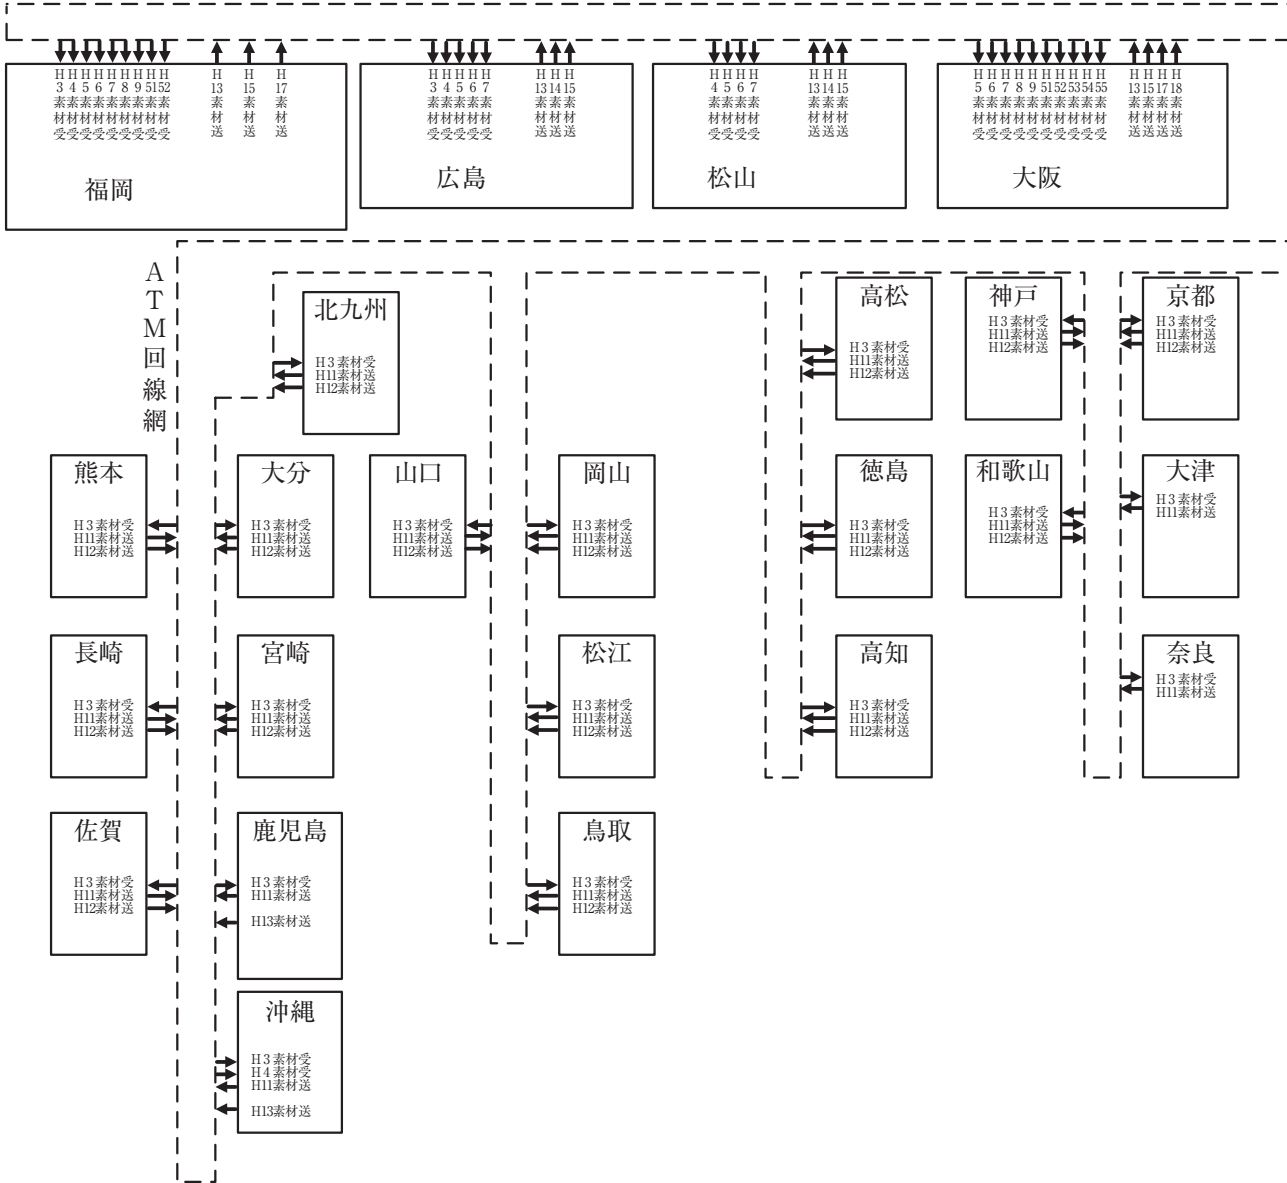

**技術** 回線系統図 (2014年度)

NHKテレビ素材回線端末運用図 (2015年3月末現在)

ATM回線網

NHKテレビ配信回線端末運用図 (2015年3月末現在)

(注)放送所において、回線が2系統表示されている場合は、上段に現用、下段にローカルまたは予備の系統を表示している

ラジオ第1放送回線系統図 (2015年3月末現在)

ラジオ第2放送回線系統図 (2015年3月末現在)

(注)放送所において、回線が2系統表示されている場合は、上段に現用、下段にローカルまたは予備の系統を表示している

(注) 本館～拠点局間のみ、上り／下りの回線運用あり  
 拠点局～放送局間は、下り回線の運用のみ

FM放送回線系統図 (2015年3月末現在)

	本部
	拠点局
	放送局
	放送所

	ラジオFMデジタル回線(光)
	自営無線回線
	デジタル(INS)回線
	放送波中継