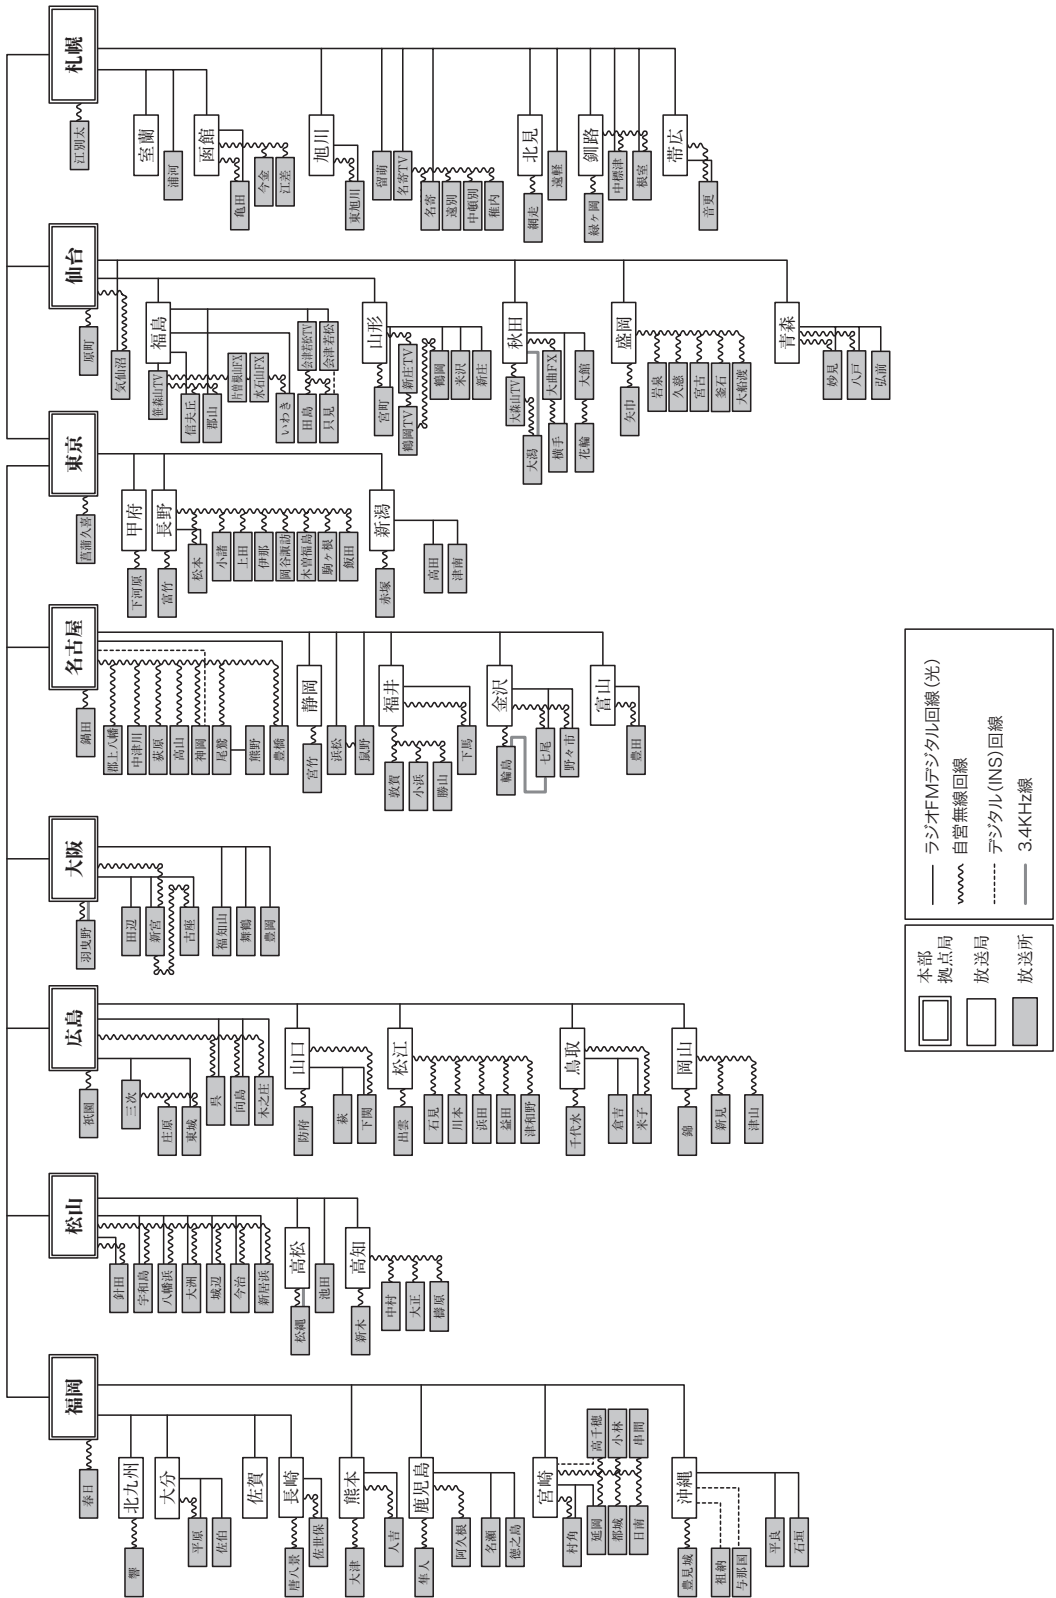

**技術** 回線系統図 (2014年度)

NHKテレビ素材回線端末運用図 (2015年3月末現在)

ATM回線網

NHKテレビ配信回線端末運用図 (2015年3月末現在)

(注)放送所において、回線が2系統表示されている場合は、上段に現用、下段にローカルまたは予備の系統を表示している

ラジオ第1放送回線系統図 (2015年3月末現在)

ラジオ第2放送回線系統図 (2015年3月末現在)

(注)放送所において、回線が2系統表示されている場合は、上段に現用、下段にローカルまたは予備の系統を表示している

(注) 本館～拠点局間のみ、上り／下りの回線運用あり  
 拠点局～放送局間は、下り回線の運用のみ

FM放送回線系統図 (2015年3月末現在)

	本部
	拠点局
	放送局
	放送所

	ラジオFMデジタル回線(光)
	自営無線回線
	デジタル(INS)回線
	放送波中継