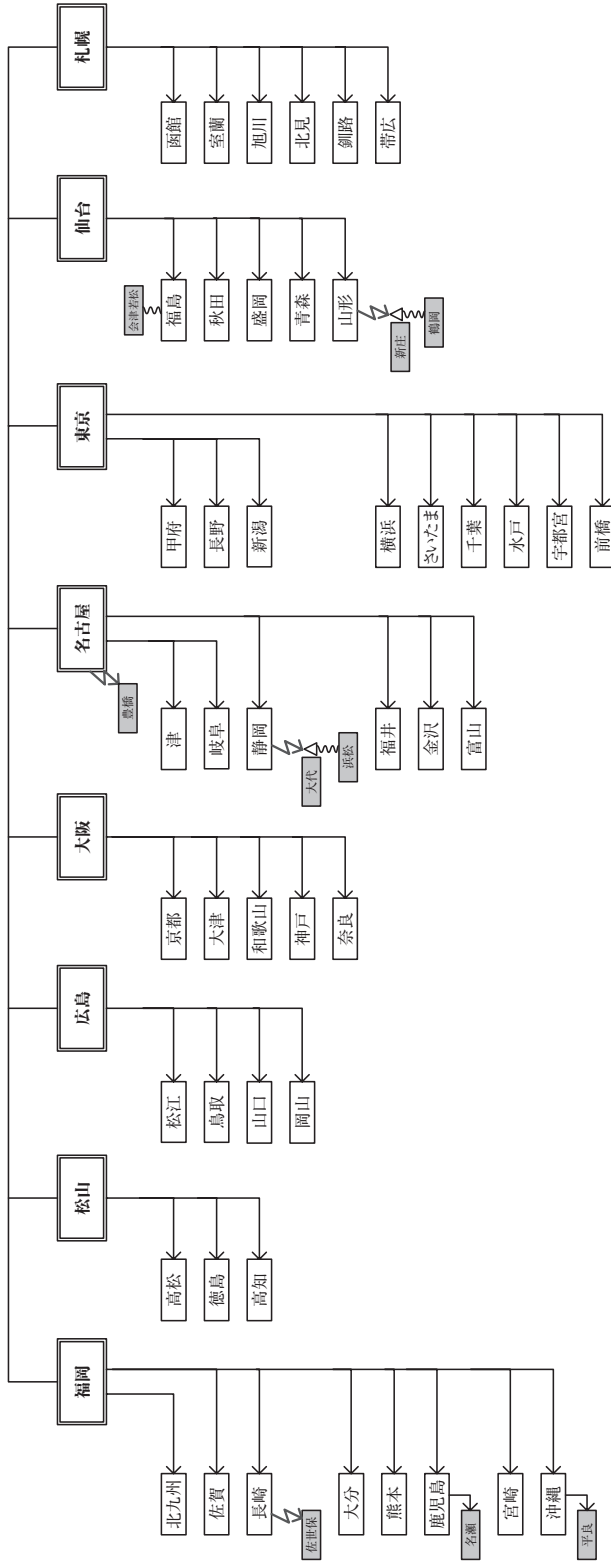

**技術** 回線系統図 (2014年度)

NHKテレビ素材回線端末運用図 (2015年3月末現在)

ATM回線網

NHKテレビ配信回線端末運用図 (2015年3月末現在)

(注)放送所において、回線が2系統表示されている場合は、上段に現用、下段にローカルまたは予備の系統を表示している

ラジオ第1放送回線系統図 (2015年3月末現在)

ラジオ第2放送回線系統図 (2015年3月末現在)

(注)放送所において、回線が2系統表示されている場合は、上段に現用、下段にローカルまたは予備の系統を表示している

(注) 本館～拠点局間のみ、上り／下りの回線運用あり  
 拠点局～放送局間は、下り回線の運用のみ

FM放送回線系統図 (2015年3月末現在)

	本部
	拠点局
	放送局
	放送所

	ラジオFMデジタル回線(光)
	自営無線回線
	デジタル(INS)回線
	放送波中継