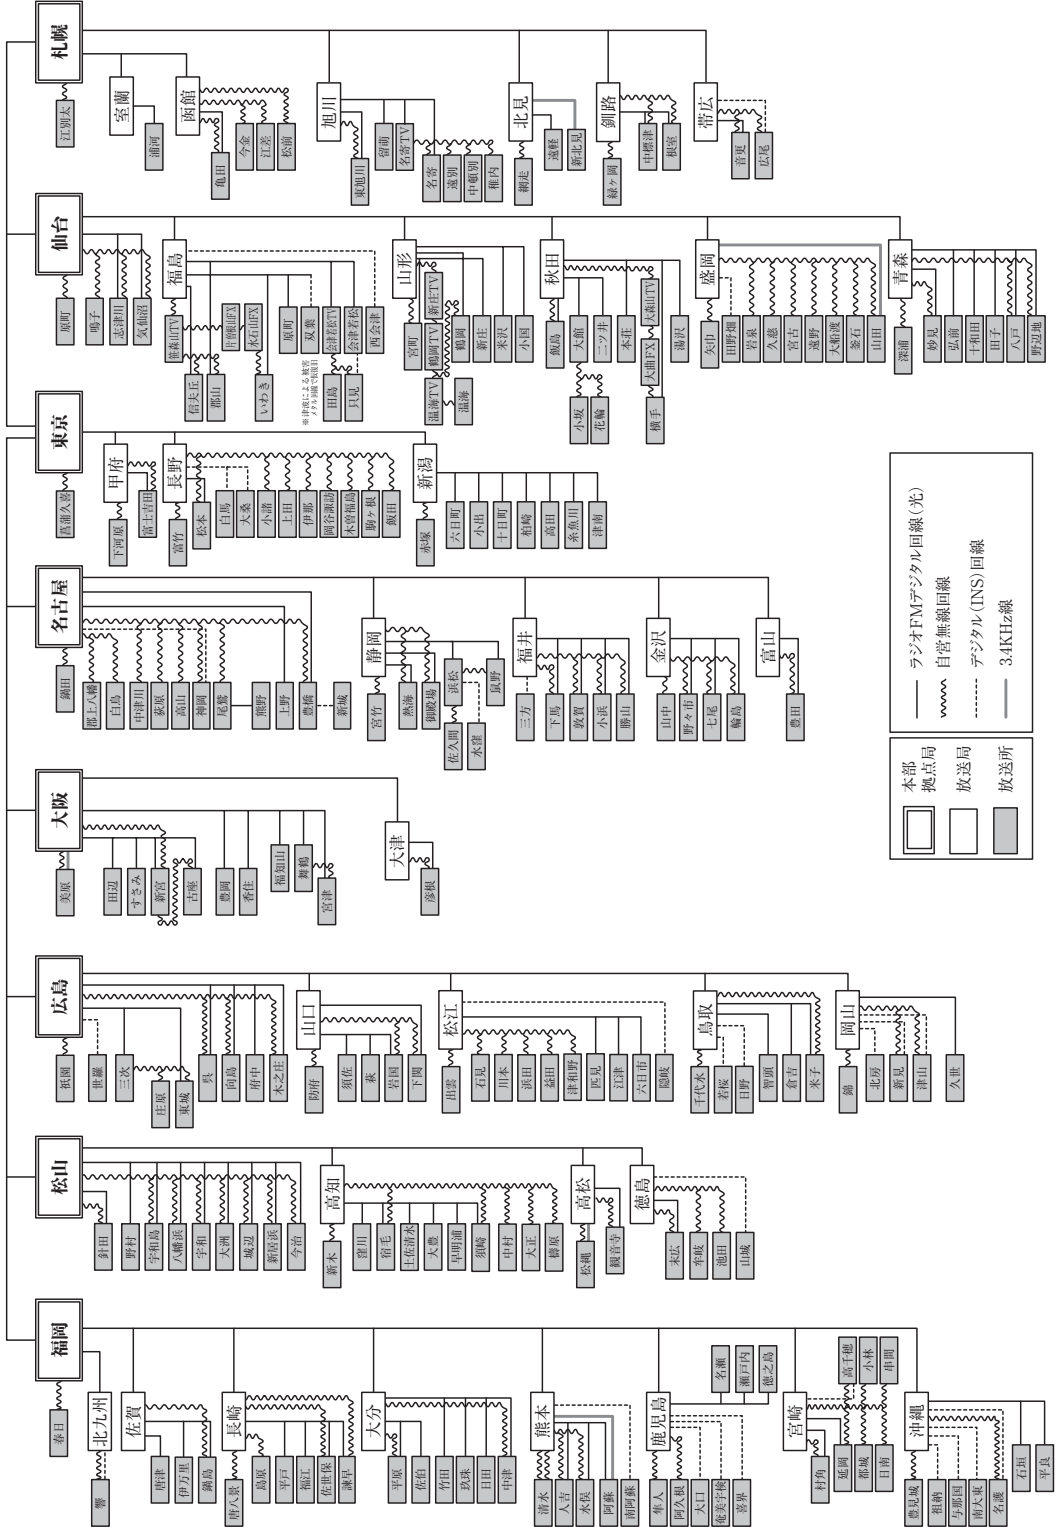

**技術** 回線系統図 (2014年度)

NHKテレビ素材回線端末運用図 (2015年3月末現在)

ATM回線網

NHKテレビ配信回線端末運用図 (2015年3月末現在)

(注)放送所において、回線が2系統表示されている場合は、上段に現用、下段にローカルまたは予備の系統を表示している

ラジオ第1放送回線系統図 (2015年3月末現在)

ラジオ第2放送回線系統図 (2015年3月末現在)

(注)放送所において、回線が2系統表示されている場合は、上段に現用、下段にローカルまたは予備の系統を表示している

(注) 本館～拠点局間のみ、上り／下りの回線運用あり  
 拠点局～放送局間は、下り回線の運用のみ

FM放送回線系統図 (2015年3月末現在)

	本部
	拠点局
	放送局
	放送所

	ラジオFMデジタル回線(光)
	自営無線回線
	デジタル(INS)回線
	放送波中継