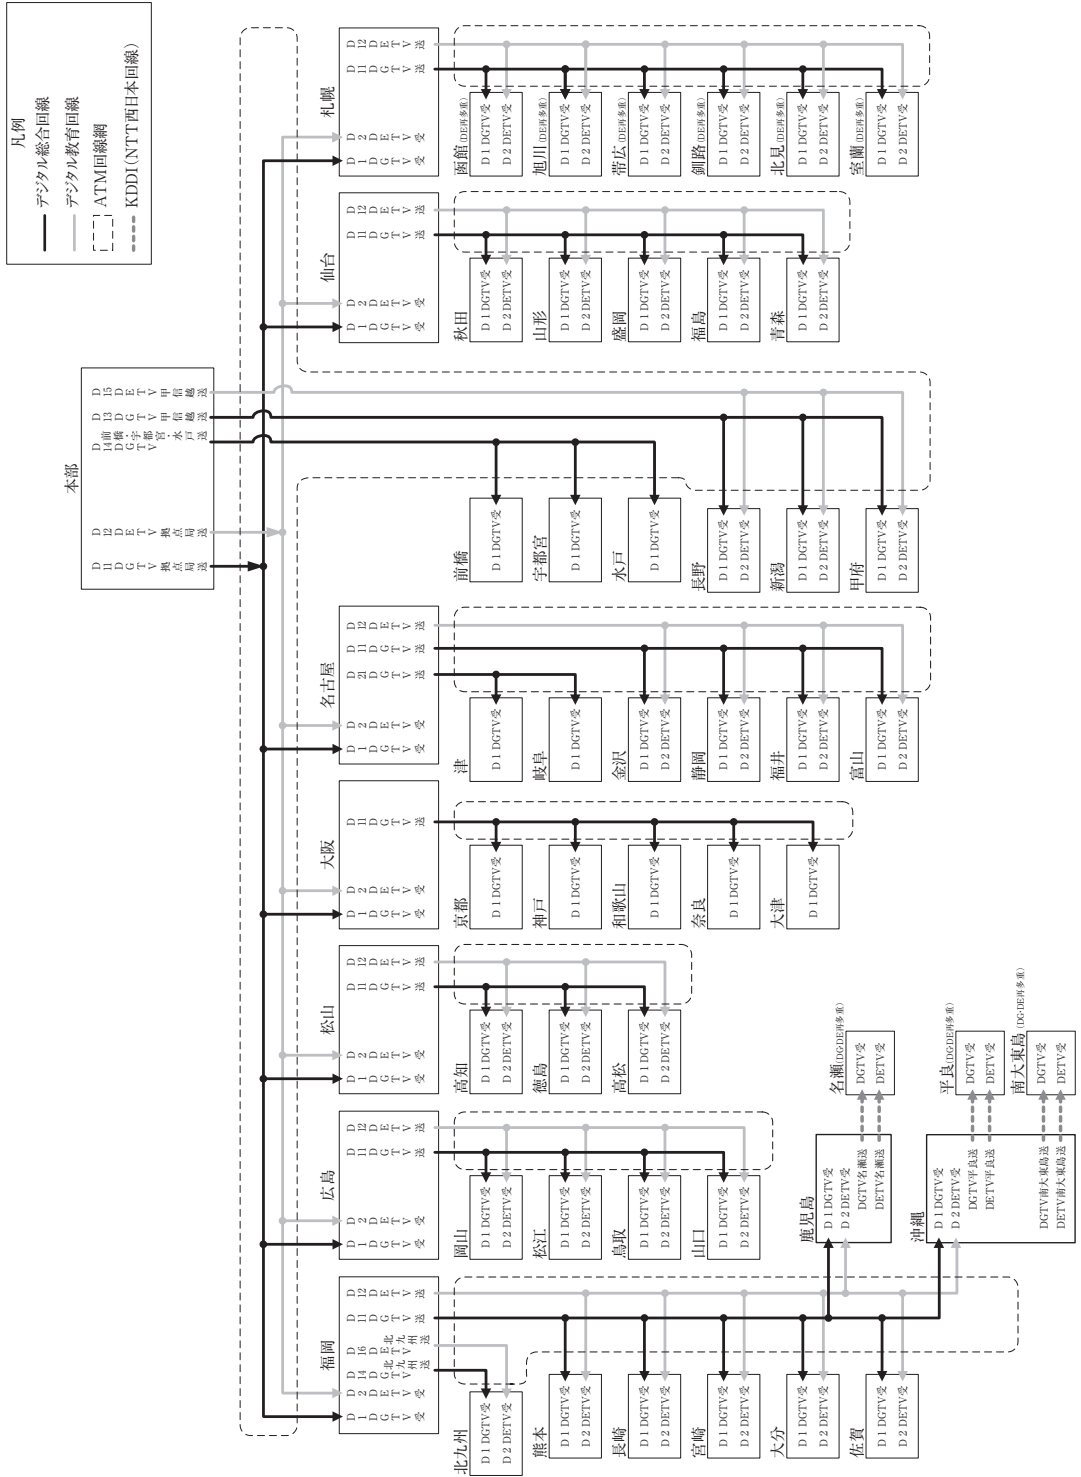

**技術** 回線系統図 (2014年度)

NHKテレビ素材回線端末運用図 (2015年3月末現在)

ATM回線網

NHKテレビ配信回線端末運用図 (2015年3月末現在)

(注)放送所において、回線が2系統表示されている場合は、上段に現用、下段にローカルまたは予備の系統を表示している

ラジオ第1放送回線系統図 (2015年3月末現在)

ラジオ第2放送回線系統図 (2015年3月末現在)

(注)放送所において、回線が2系統表示されている場合は、上段に現用、下段にローカルまたは予備の系統を表示している

(注) 本館～拠点局間のみ、上り／下りの回線運用あり  
 拠点局～放送局間は、下り回線の運用のみ

FM放送回線系統図 (2015年3月末現在)

	本部
	拠点局
	放送局
	放送所

	ラジオFMデジタル回線(光)
	自営無線回線
	デジタル(INS)回線
	放送波中継