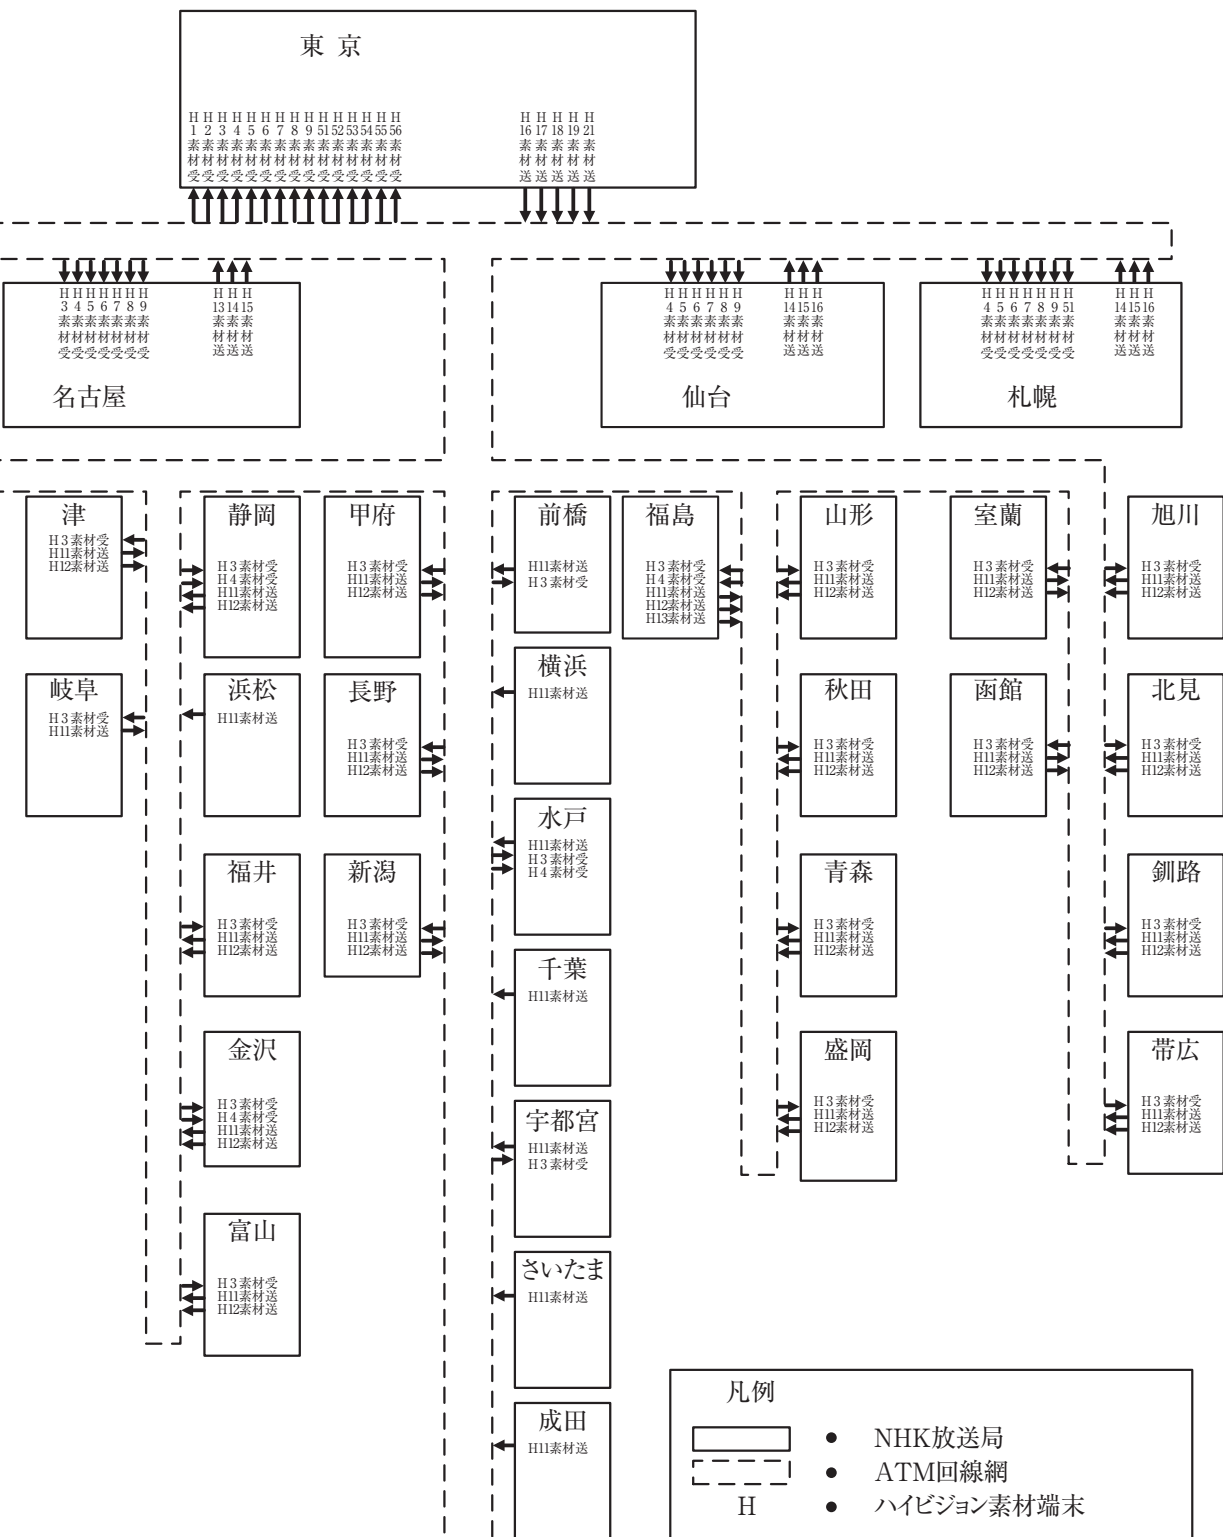

技術 回線系統図 (2013年度)

NHKテレビ素材回線端末運用図 (2014年3月末現在)

ATM回線網

第4部

資料編

NHKテレビ放送回線端末運用図 (2014年3月末現在)

(注)放送所において、回線が2系統表示されている場合は、上段に現用、下段にローカルまたは予備の系統を表示している

ラジオ第1放送回線系統図 (2014年3月末現在)

ラジオ第2放送回線系統図 (2014年3月末現在)

(注)放送所において、回線が2系統表示されている場合は、上段に現用、下段にローカル用、下段に現用、下段にローカル用と表示している

FM放送回線系統図 (2014年3月末現在)

(注) 本部～拠点局間のみ、上り/下りの回線運用あり
 拠点局～放送局間は、下り回線の運用のみ

	本部
	拠点局
	放送局
	放送所

	ラジオFMデジタル回線(光)
	自営無線回線
	3.4kHz線