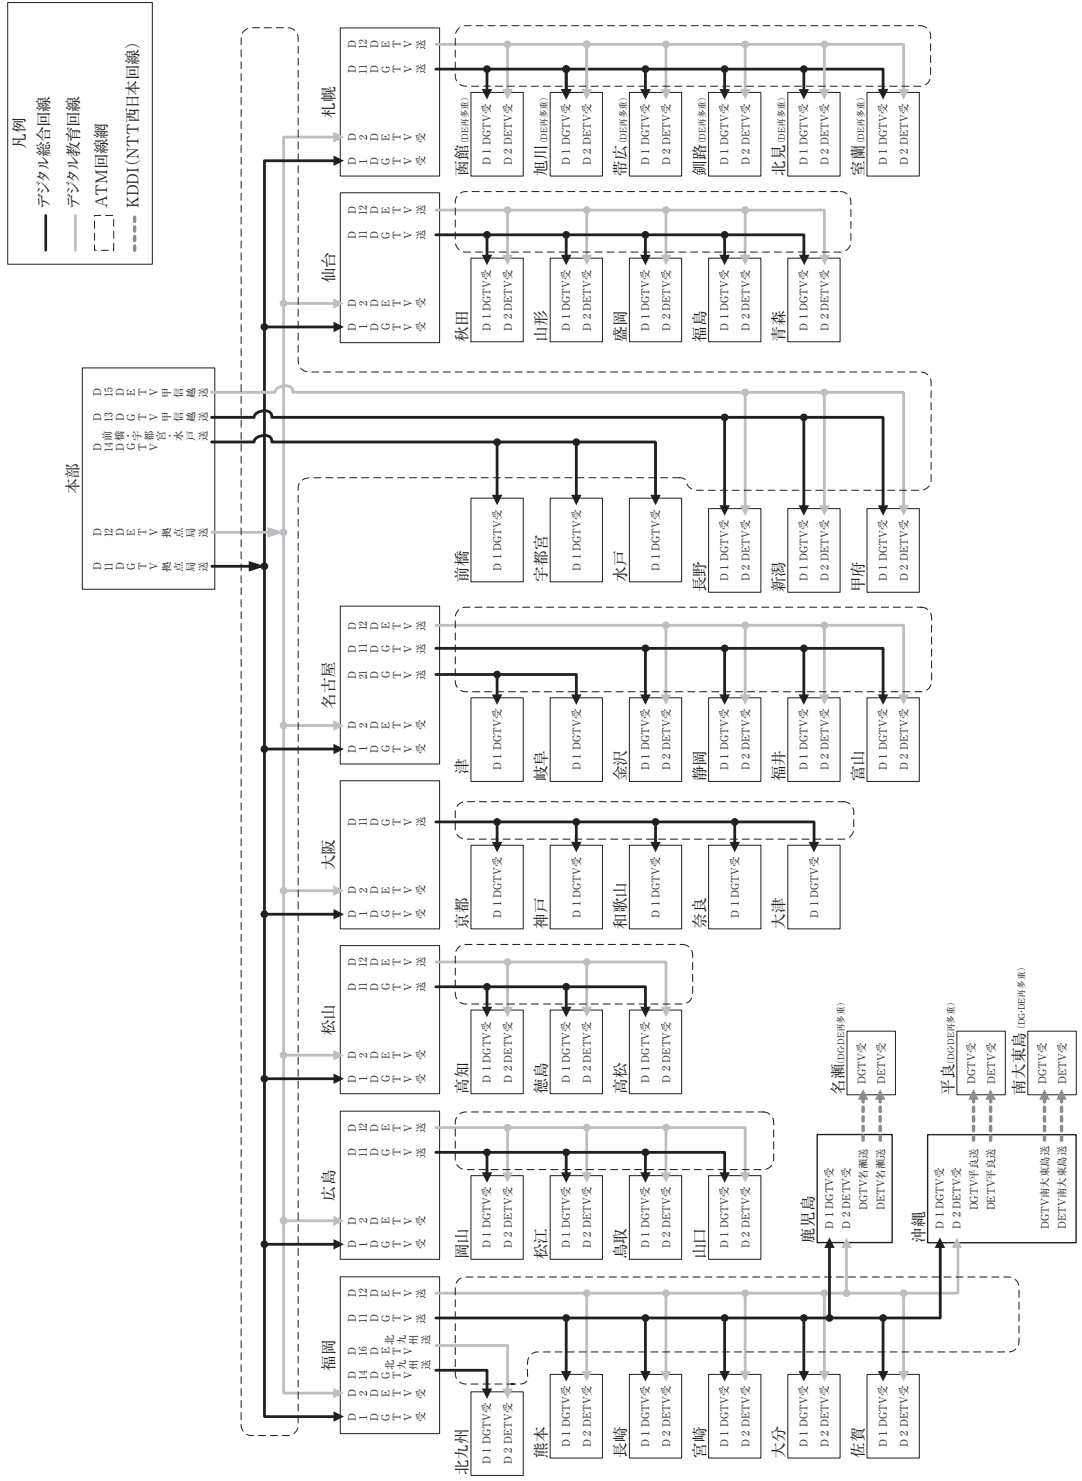

技術 回線系統図 (2013年度)

NHKテレビ素材回線端末運用図 (2014年3月末現在)

ATM回線網

第4部

資料編

NHKテレビ放送回線端末運用図 (2014年3月末現在)

(注)放送所において、回線が2系統表示されている場合は、上段に現用、下段にローカルまたは予備の系統を表示している

ラジオ第1放送回線系統図 (2014年3月末現在)

ラジオ第2放送回線系統図 (2014年3月末現在)

(注)放送所において、回線が2系統表示されている場合は、上段に現用、下段にローカル用、下段に現用、下段にローカル用と表示している

FM放送回線系統図 (2014年3月末現在)

(注) 本部～拠点局間のみ、上り/下りの回線運用あり
 拠点局～放送局間は、下り回線の運用のみ

	本部
	拠点局
	放送局
	放送所

	ラジオFMデジタル回線(光)
	自営無線回線
	3.4kHz線