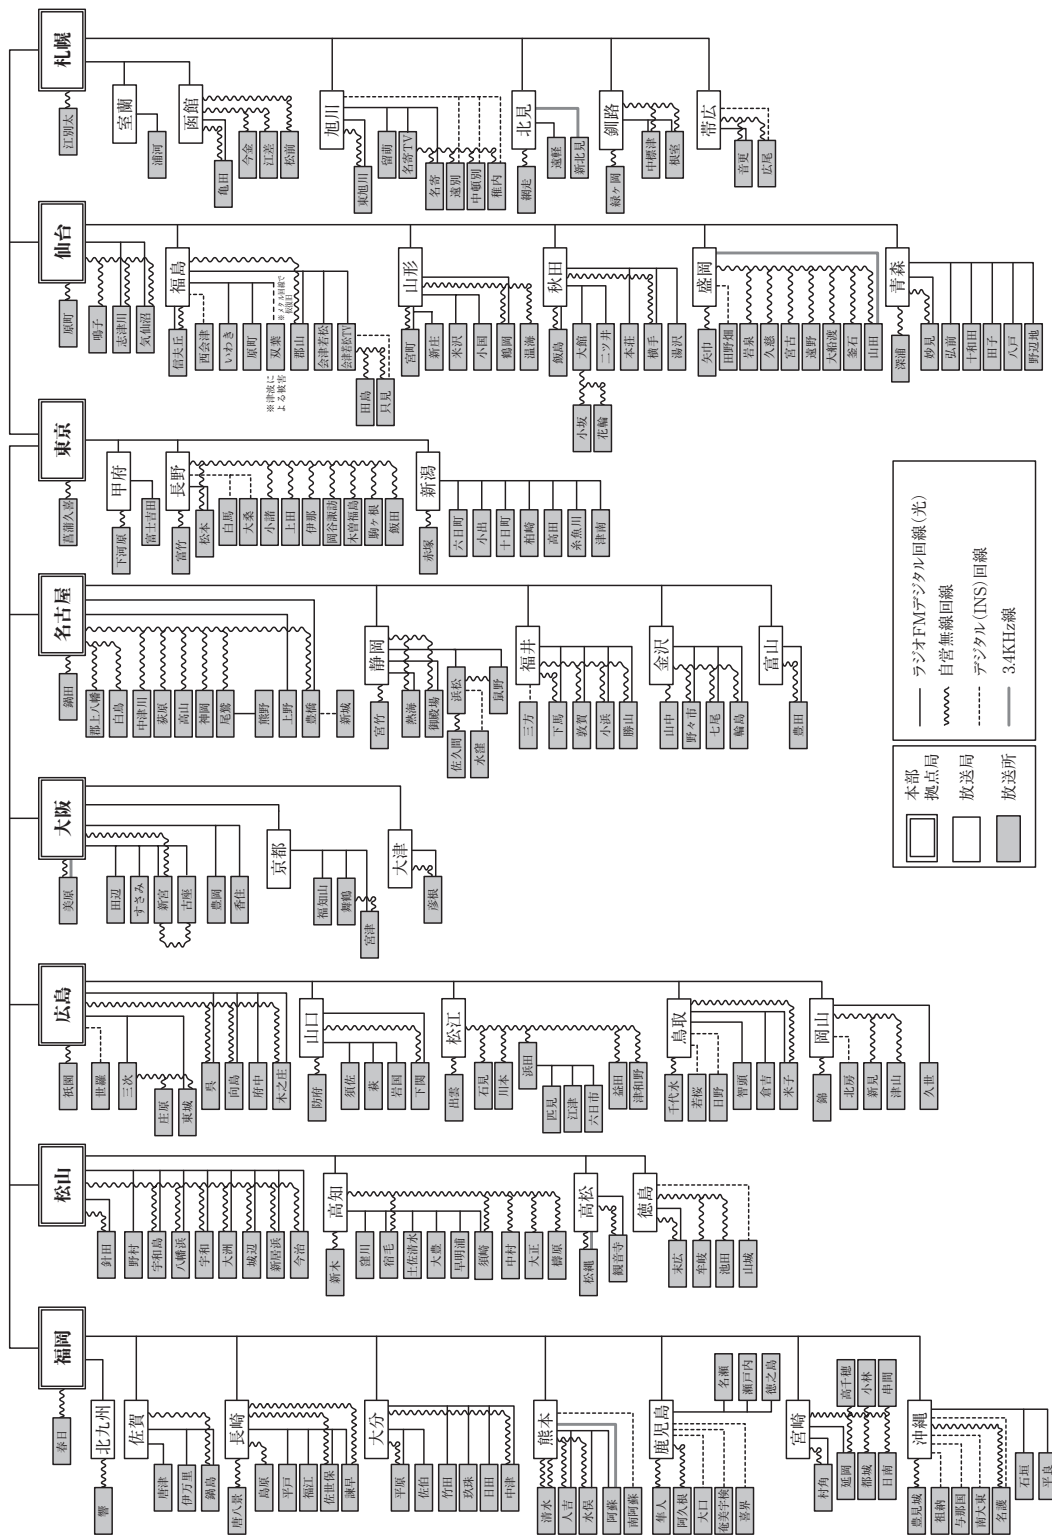

技術 回線系統図 (2013年度)

NHKテレビ素材回線端末運用図 (2014年3月末現在)

ATM回線網

第4部

資料編

NHKテレビ放送回線端末運用図 (2014年3月末現在)

(注)放送所において、回線が2系統表示されている場合は、上段に現用、下段にローカルまたは予備の系統を表示している

ラジオ第1放送回線系統図 (2014年3月末現在)

ラジオ第2放送回線系統図 (2014年3月末現在)

(注)放送所において、回線が2系統表示されている場合は、上段に現用、下段にローカル用、下段に現用、下段にローカル用と表示している

FM放送回線系統図 (2014年3月末現在)

(注) 本部～拠点局間のみ、上り/下りの回線運用あり
 拠点局～放送局間は、下り回線の運用のみ

	本部
	拠点局
	放送局
	放送所

	ラジオFMデジタル回線(光)
	自営無線回線
	3.4kHz線