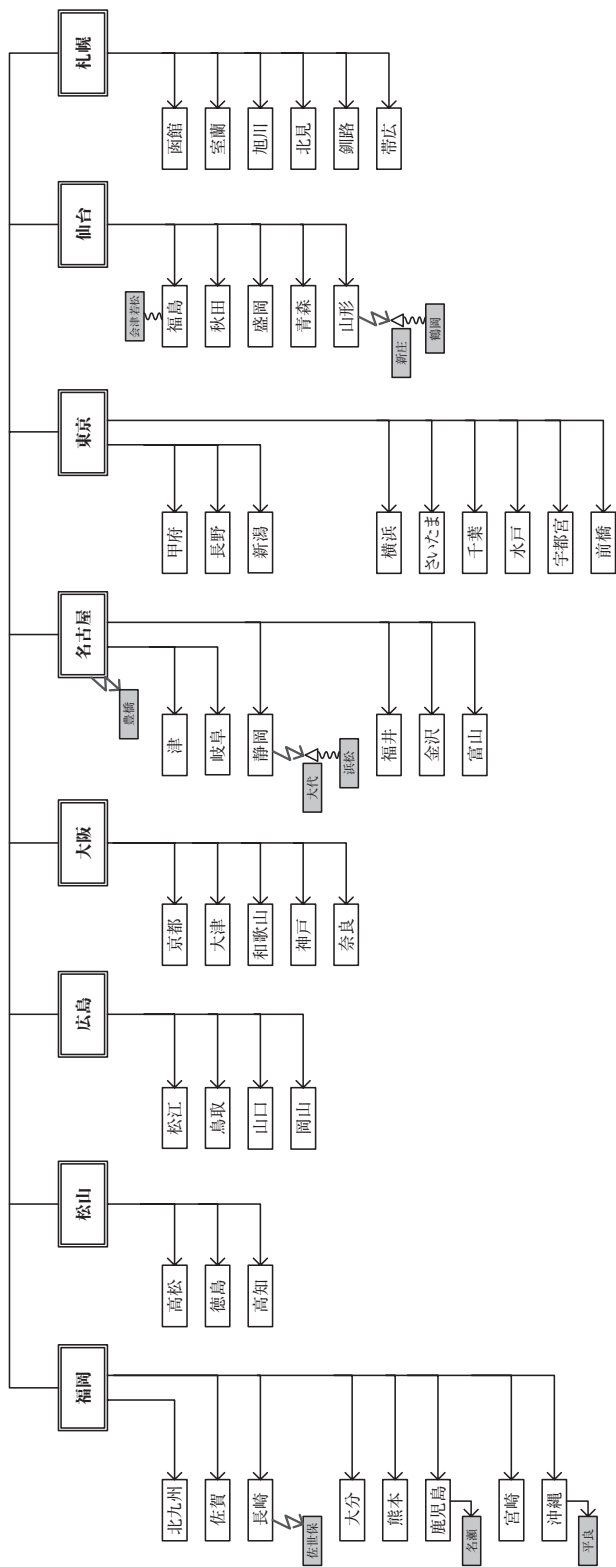

技術 回線系統図 (2013年度)

NHKテレビ素材回線端末運用図 (2014年3月末現在)

ATM回線網

第4部

資料編

NHKテレビ放送回線端末運用図 (2014年3月末現在)

(注)放送所において、回線が2系統表示されている場合は、上段に現用、下段にローカルまたは予備の系統を表示している

ラジオ第1放送回線系統図 (2014年3月末現在)

ラジオ第2放送回線系統図 (2014年3月末現在)

(注)放送所において、回線が2系統表示されている場合は、上段に現用、下段にローカル用、下段に現用、下段にローカル用と表示している

FM放送回線系統図 (2014年3月末現在)

(注) 本部～拠点局間のみ、上り/下りの回線運用あり
 拠点局～放送局間は、下り回線の運用のみ

	本部
	拠点局
	放送局
	放送所

	ラジオFMデジタル回線(光)
	自営無線回線
	3.4kHz線