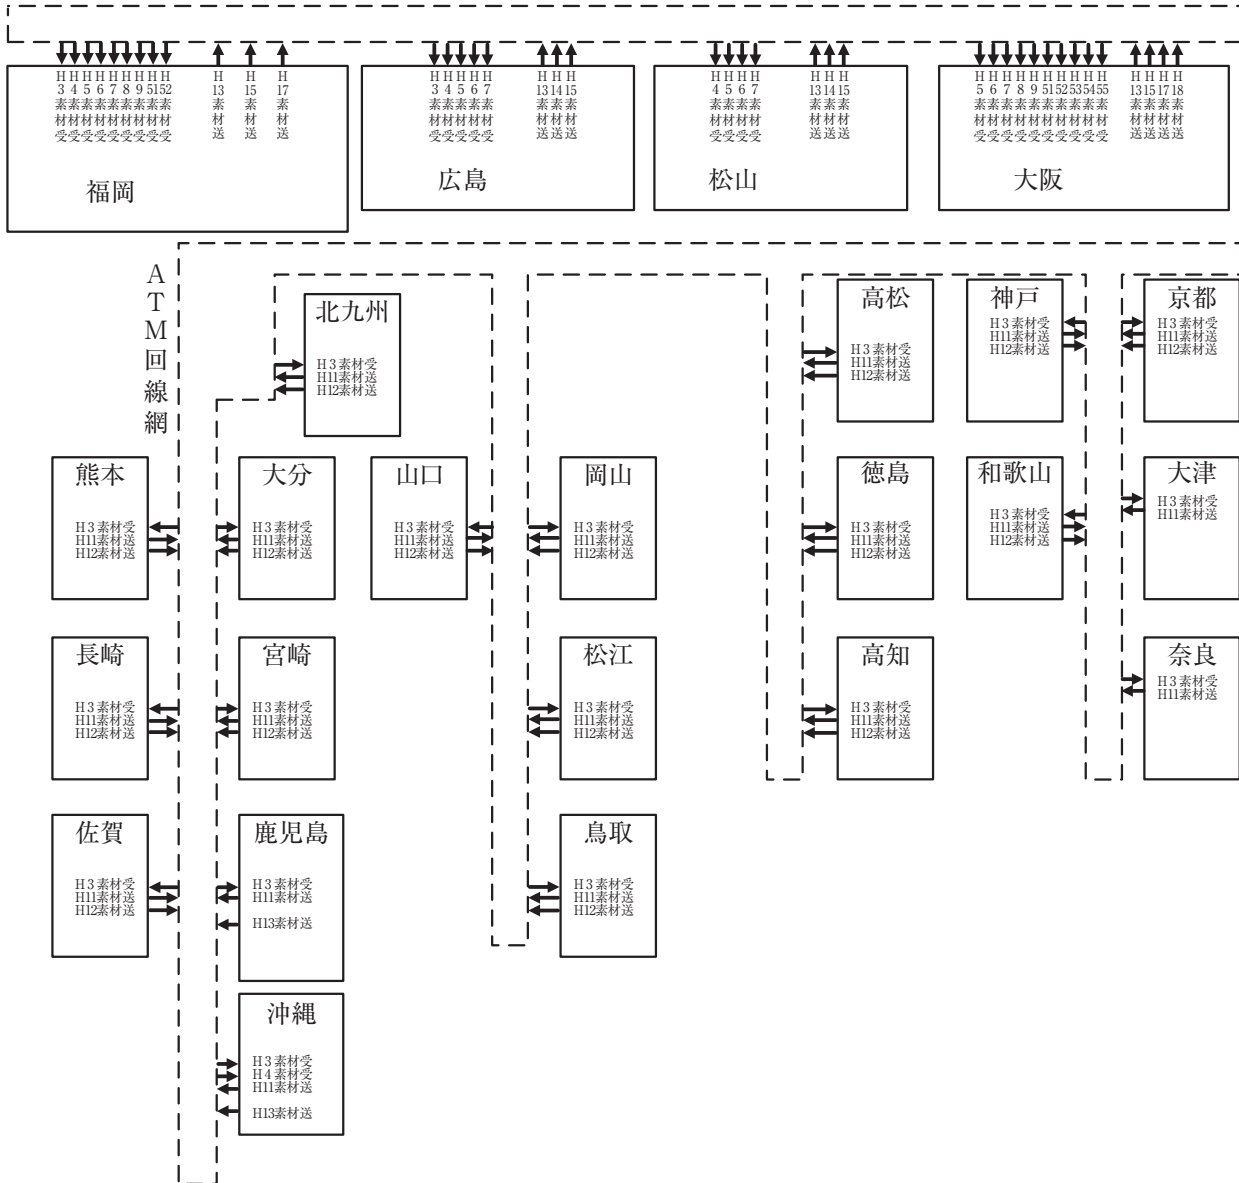

技術 回線系統図 (2013年度)

NHKテレビ素材回線端末運用図 (2014年3月末現在)

ATM回線網

第4部

資料編

NHKテレビ放送回線端末運用図 (2014年3月末現在)

(注)放送所において、回線が2系統表示されている場合は、上段に現用、下段にローカルまたは予備の系統を表示している

ラジオ第1放送回線系統図 (2014年3月末現在)

ラジオ第2放送回線系統図 (2014年3月末現在)

(注)放送所において、回線が2系統表示されている場合は、上段に現用、下段にローカル用、下段に現用、下段にローカル用と表示している

FM放送回線系統図 (2014年3月末現在)

(注) 本部～拠点局間のみ、上り/下りの回線運用あり
 拠点局～放送局間は、下り回線の運用のみ

	本部
	拠点局
	放送局
	放送所

	ラジオFMデジタル回線(光)
	自営無線回線
	3.4kHz線