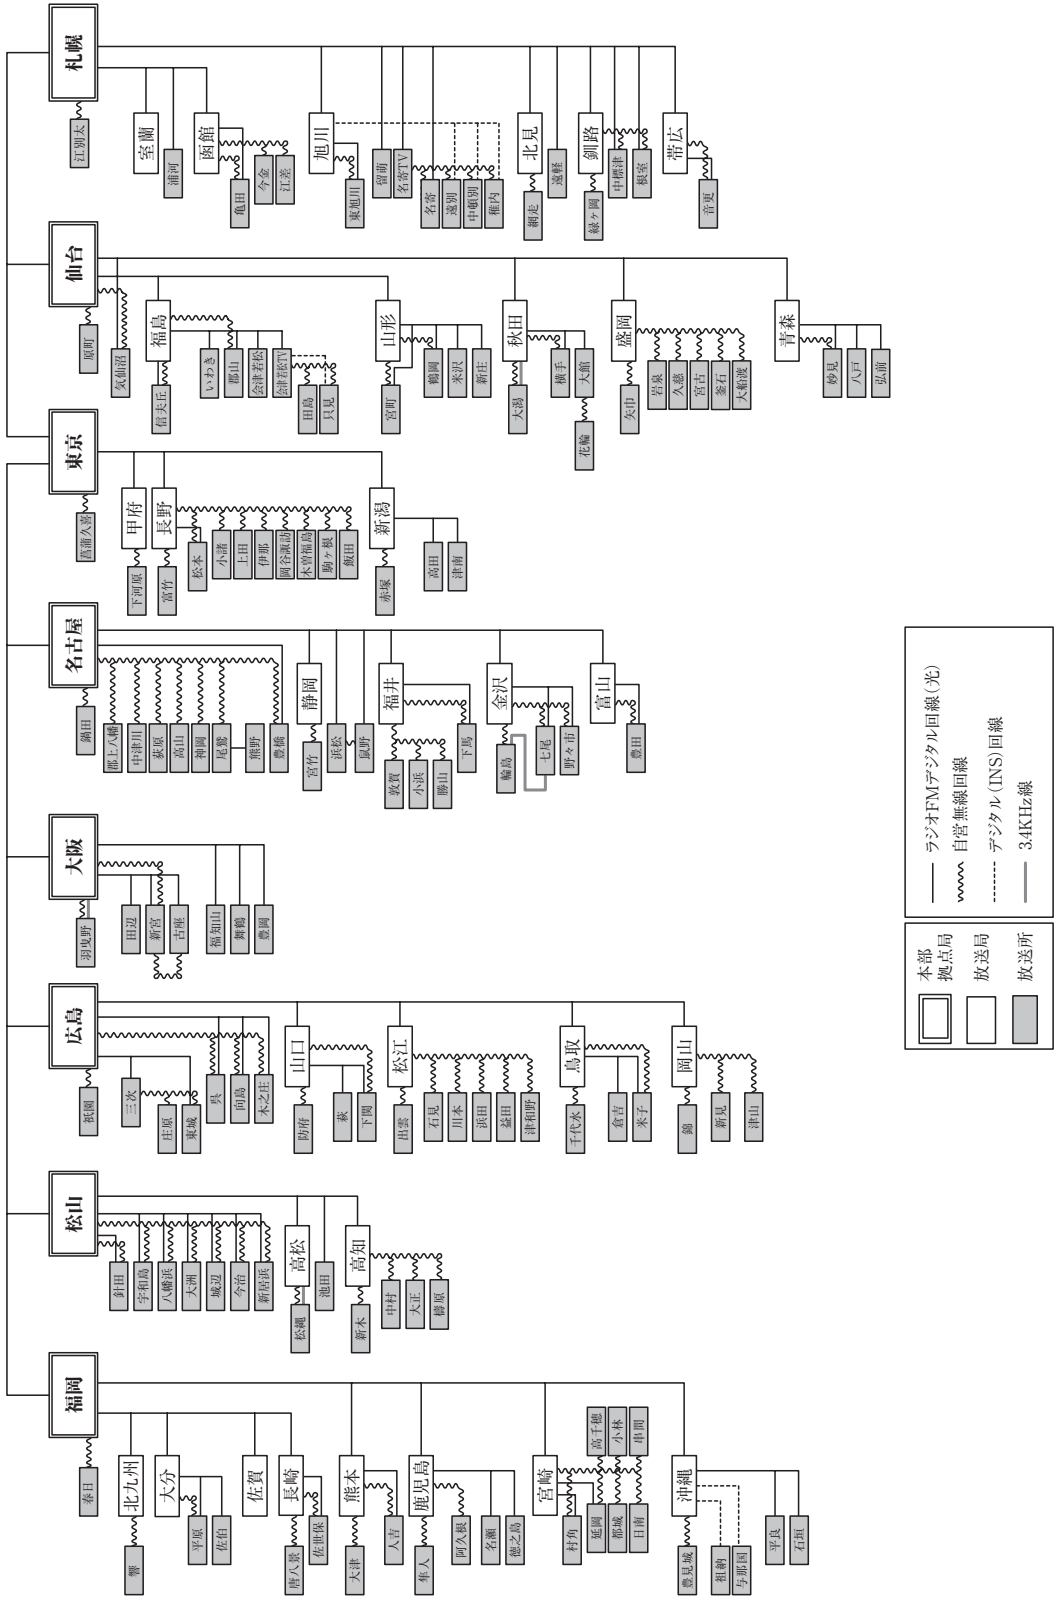

技術 回線系統図 (2013年度)

NHKテレビ素材回線端末運用図 (2014年3月末現在)

ATM回線網

第4部

資料編

NHKテレビ放送回線端末運用図 (2014年3月末現在)

(注)放送所において、回線が2系統表示されている場合は、上段に現用、下段にローカルまたは予備の系統を表示している

ラジオ第1放送回線系統図 (2014年3月末現在)

ラジオ第2放送回線系統図 (2014年3月末現在)

(注)放送所において、回線が2系統表示されている場合は、上段に現用、下段にローカル用、下段に現用、下段にローカル用と表示している

FM放送回線系統図 (2014年3月末現在)

(注) 本部～拠点局間のみ、上り/下りの回線運用あり
 拠点局～放送局間は、下り回線の運用のみ

	本部
	拠点局
	放送局
	放送所

	ラジオFMデジタル回線(光)
	自営無線回線
	3.4kHz線