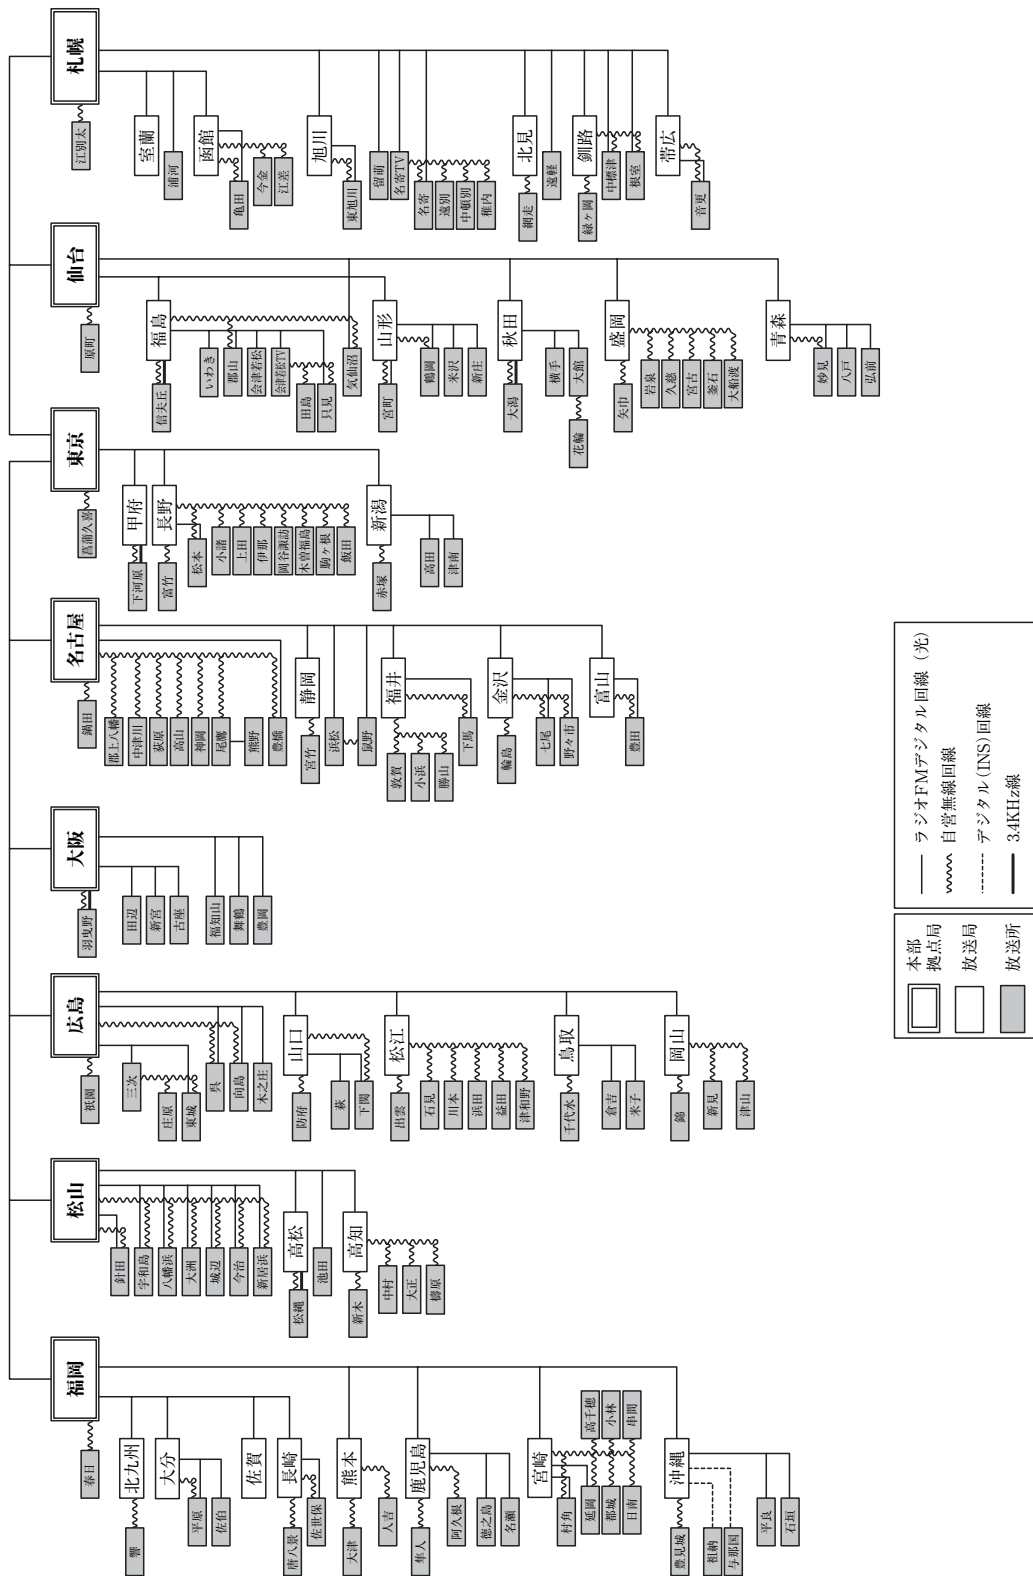

技術 回線系統図 (2010年度)

テレビ回線端末運用図 (2011年3月末現在)

ATM回線網

地上デジタルテレビ放送回線端末未運用図 (2011年3月末現在)

ラジオ第1放送回線系統図 (2011年3月現在)

(注)放送所において、回線が2系統表示されている場合は、上段に現用、下段にローカル系または予備の系統を表示している

ラジオ第2放送回線系統図 (2011年3月現在)

(注) 放送所において、回線が2系統表示されている場合は、上段に現用、下段にローカルまたは予備の系統を表示している

FM放送回線系統図 (2011年3月現在)

(注)本部～拠点局間のみ、上り/下りの回線運用あり
 拠点局～放送局間は、下り回線の運用のみ

	本部
	拠点局
	放送局
	放送所

	ラジオFMデジタル回線 (光)
	自営無線回線
	3.4KHz線