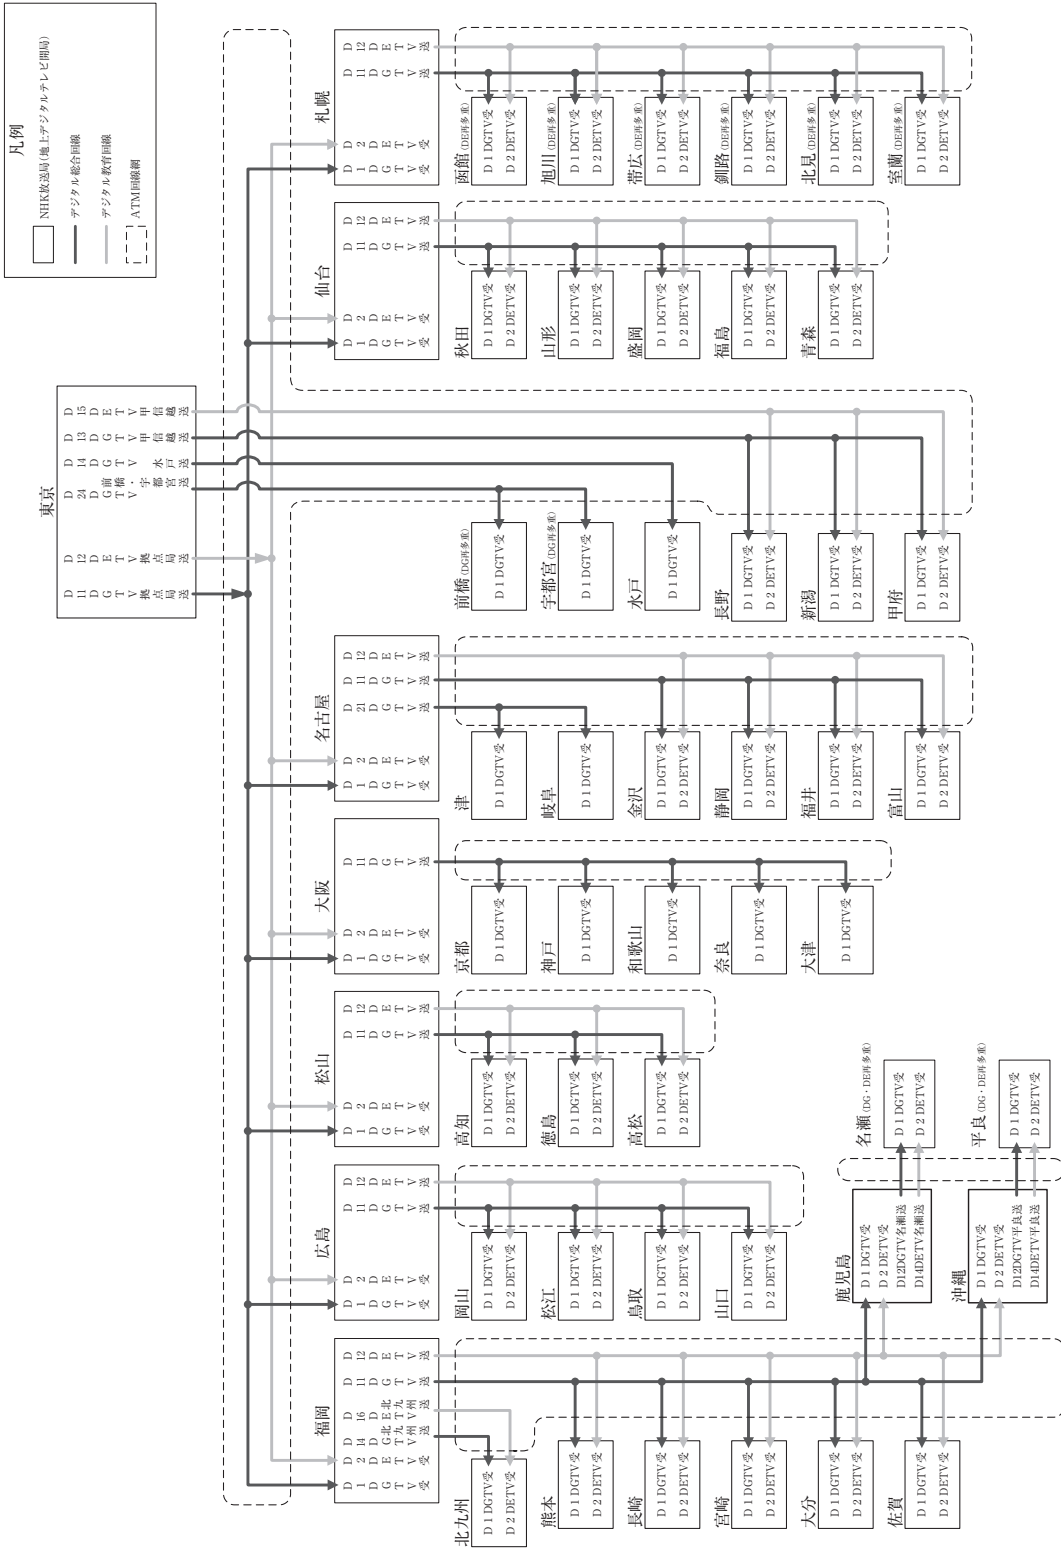

技術 回線系統図 (2010年度)

テレビ回線端末運用図 (2011年3月末現在)

ATM回線網

地上デジタルテレビ放送回線端末未運用図 (2011年3月末現在)

ラジオ第1放送回線系統図 (2011年3月現在)

(注)放送所において、回線が2系統表示されている場合は、上段に現用、下段にローカル系または予備の系統を表示している

ラジオ第2放送回線系統図 (2011年3月現在)

(注) 放送所において、回線が2系統表示されている場合は、上段に現用、下段にローカルまたは予備の系統を表示している

FM放送回線系統図 (2011年3月現在)

(注)本部～拠点局間のみ、上り/下りの回線運用あり
 拠点局～放送局間は、下り回線の運用のみ

	本部
	拠点局
	放送局
	放送所

	ラジオFMデジタル回線 (光)
	自営無線回線
	3.4KHz線