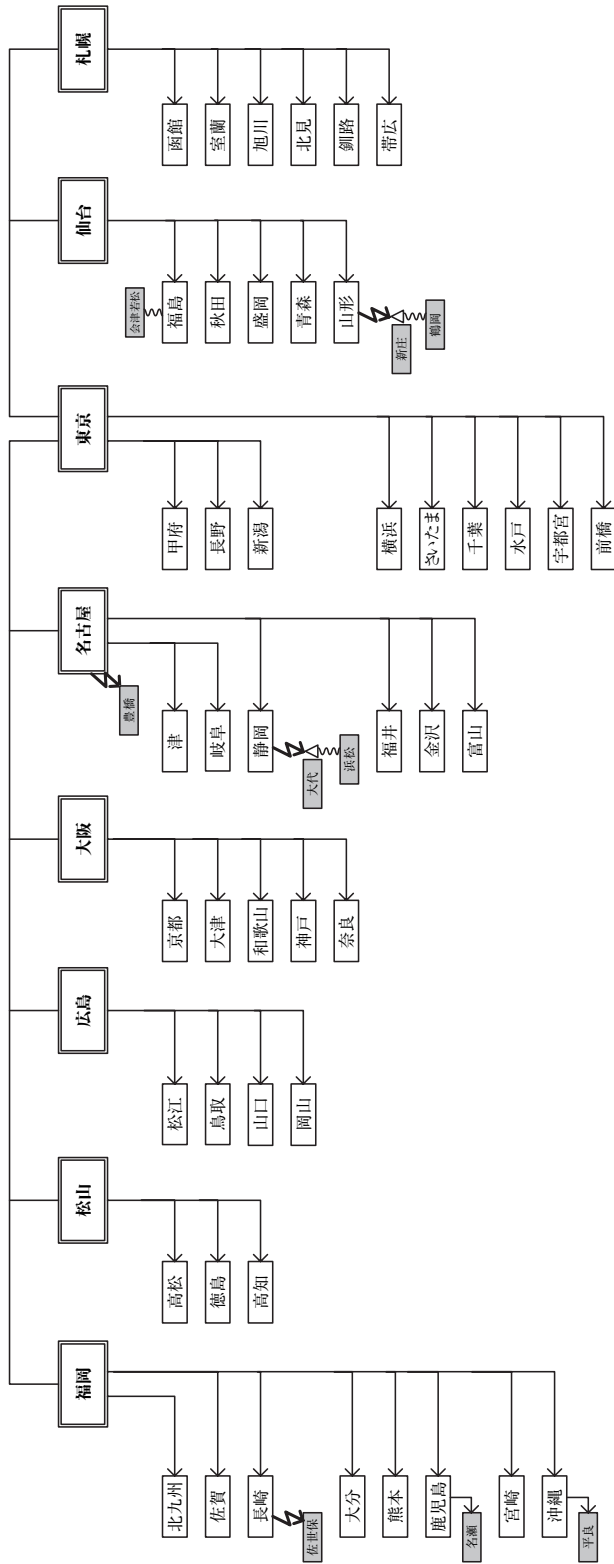

技術 回線系統図 (2010年度)

テレビ回線端末運用図 (2011年3月末現在)

ATM回線網

地上デジタルテレビ放送回線端末未運用図 (2011年3月末現在)

ラジオ第1放送回線系統図 (2011年3月現在)

(注)放送所において、回線が2系統表示されている場合は、上段に現用、下段にローカル系または予備の系統を表示している

ラジオ第2放送回線系統図 (2011年3月現在)

(注) 放送所において、回線が2系統表示されている場合は、上段に現用、下段にローカルまたは予備の系統を表示している

FM放送回線系統図 (2011年3月現在)

(注)本部～拠点局間のみ、上り/下りの回線運用あり
 拠点局～放送局間は、下り回線の運用のみ

	本部
	拠点局
	放送局
	放送所

	ラジオFMデジタル回線 (光)
	自営無線回線
	3.4KHz線