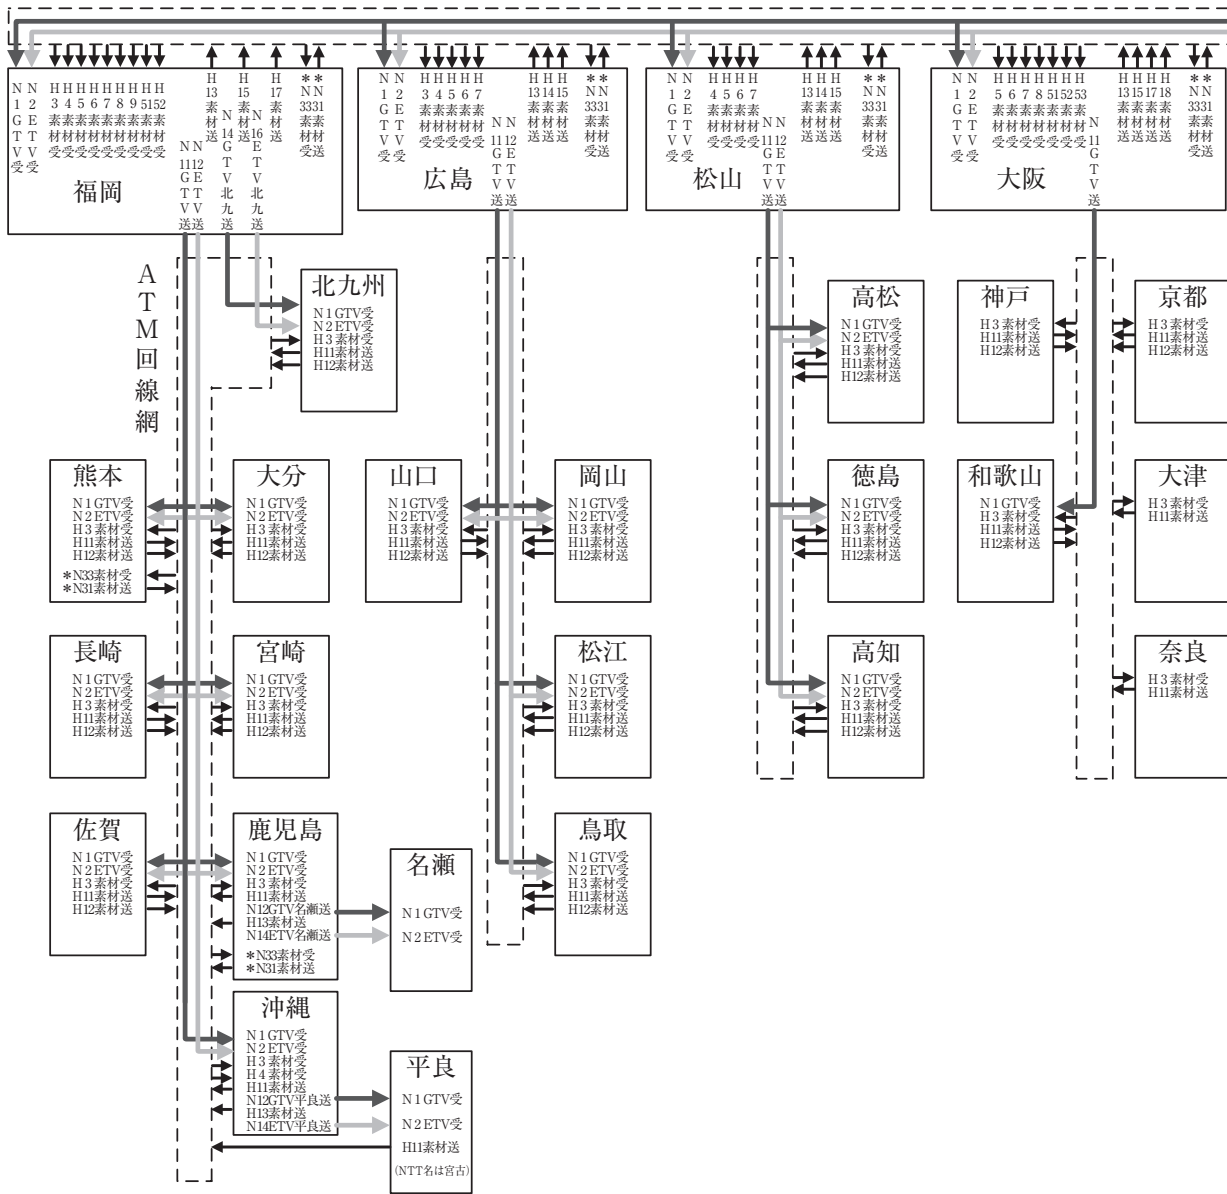

技術 回線系統図 (2010年度)

テレビ回線端末運用図 (2011年3月末現在)

ATM回線網

地上デジタルテレビ放送回線端末未運用図 (2011年3月末現在)

ラジオ第1放送回線系統図 (2011年3月現在)

(注)放送所において、回線が2系統表示されている場合は、上段に現用、下段にローカル系または予備の系統を表示している

ラジオ第2放送回線系統図 (2011年3月現在)

(注) 放送所において、回線が2系統表示されている場合は、上段に現用、下段にローカルまたは予備の系統を表示している

FM放送回線系統図 (2011年3月現在)

(注)本部～拠点局間のみ、上り/下りの回線運用あり
 拠点局～放送局間は、下り回線の運用のみ

	本部
	拠点局
	放送局
	放送所

	ラジオFMデジタル回線 (光)
	自営無線回線
	3.4KHz線