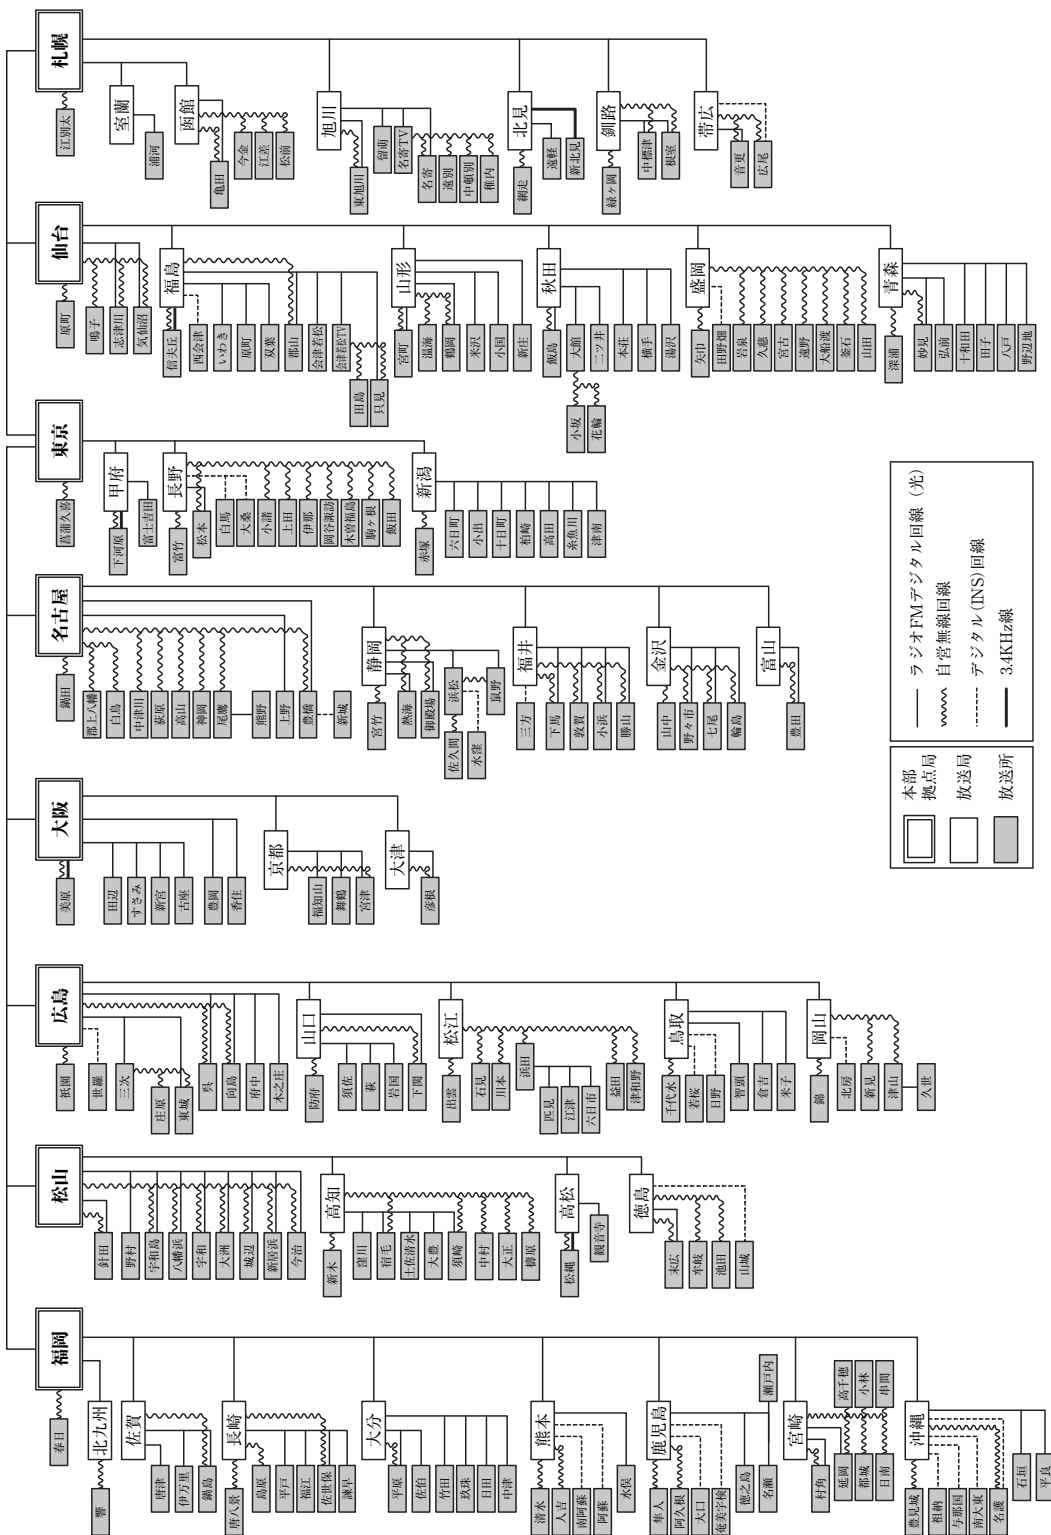

技術 回線系統図 (2010年度)

テレビ回線端末運用図 (2011年3月末現在)

ATM回線網

地上デジタルテレビ放送回線端末未運用図 (2011年3月末現在)

ラジオ第1放送回線系統図 (2011年3月現在)

(注)放送所において、回線が2系統表示されている場合は、上段に現用、下段にローカル系または予備の系統を表示している

ラジオ第2放送回線系統図 (2011年3月現在)

(注) 放送所において、回線が2系統表示されている場合は、上段に現用、下段にローカルまたは予備の系統を表示している

FM放送回線系統図 (2011年3月現在)

(注)本部～拠点局間のみ、上り/下りの回線運用あり
 拠点局～放送局間は、下り回線の運用のみ

	本部
	拠点局
	放送局
	放送所

	ラジオFMデジタル回線 (光)
	自営無線回線
	3.4KHz線