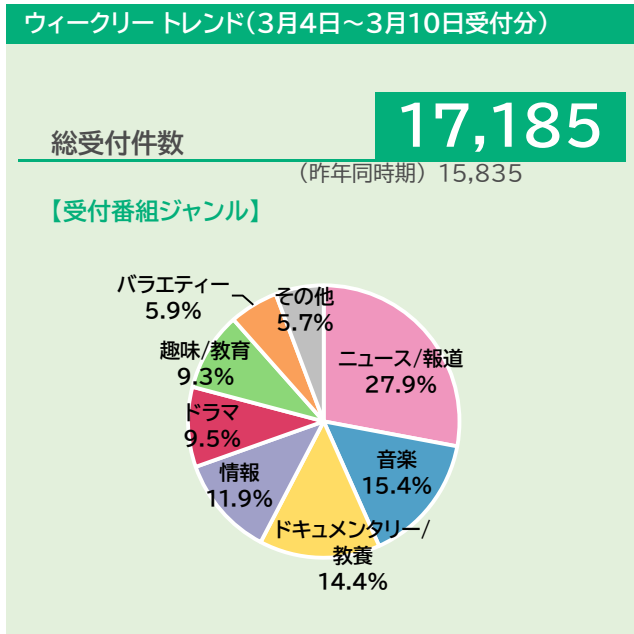

# 週刊 みなさまの声

3月4日～10日、届いた声は、17,185件。新年度の番組改定に関連して、終了を惜しむ声や継続を要望する声が多岐にわたる番組に寄せられたほか、音楽番組の出演者への好評意見が届きました。今週は、東日本大震災から13年となる3月11日を前に、東北の人々の現状や今の思いを描いた特集など9番組への反響をまとめました。

東日本大震災関連9番組(6日～10日 総合、Eテレ、ラジオ第1) ありがとうを3.11に伝えよう委員会2024(9日 総合)「東北出身者としてつらい思い出もあるが、あの日を忘れない、それでいて前を向ける番組だ」NHKスペシャル「語れなかったあの日 自治体職員たちの3.11」(10日 総合)「突然、通常の業務とは全く異なる業務に忙殺された自治体職員の苦悩がひしひしと伝わって来た」明日をまもるナビ「(114) サンドウィッチマンと考える東日本大震災から13年」(10日 総合)「東日本大震災から13年、今でも鮮明に記憶にあり、本当に真の復興からはこれからだと思う。今後も大震災のことを伝えてほしい」など<9番組計148件>※4日～11日で集計

### 反響の多かった番組(3月4日～3月10日受付分)

1	7日 とまどい社会人のビズワード講座(Eテレ) 「統合報告書、ROE」 番組内容・出演者への好評意見、2024年度の番組改定に関する要望等	259
2	1日 【夜ドラ】作りたい女と食べたい女(総合) (27)～(30) (初回放送:2/26～2/29) 放送予定問い合わせ等 ※「衆議院 政治倫理審査会」関連ニュースのため3/14に変更	199
3	ヤバイラジオ屋さん(FM) 2024年度の番組改定に関する要望・感想等	176
4	10日 大相撲(2024年)春場所 初日 (総合、BSサブ、BSプレミアム4K、ラジオ第1) 放送予定・取組結果問い合わせ等	170
5	5日 うたコン(総合) 生放送! 春SP▽大泉・生田・徳永・イルカ・直太朗▽土屋太鳳 出演者・再放送予定問い合わせ、出演者への意見・感想等	140
6	2日 Venue101(総合) Number_i・ATEEZ・RAMPAGE・TWS 出演者・番組内容への好評意見等	129
7	5日 国会中継(総合、ラジオ第1) 「参議院予算委員会質疑」 質疑への意見・感想、放送予定問い合わせ等	115
8	10日 NHKのど自慢(総合、ラジオ第1、FM) 【山形から生放送!▽小林幸子・純烈】 入場整理券・会場の問い合わせ等	100
9	9日 プラタモリ(総合) 「鹿児島・指宿～指宿のわっぜえ火山は歴史を動かす!?～」 2024年度の番組改定に関する要望・感想、放送予定問い合わせ等	95
10	ハングルッ! ナビ(Eテレ) 2024年度の出演者への好評意見等	94

### 反響の多かったニュース関連ワード(3月4日～3月10日受付分)

1	令和6年能登半島地震	105
2	東日本大震災 13年	78
3	ウクライナ情勢	36
4	自民 派閥の政治資金問題	35
5	アメリカ大統領選	27

NHKプラスで同時配信&見逃し配信中

番組へのご意見・お問い合わせは 0570-066-066 へ

3月11日～3月17日は次のページへ

※次の発行は4月4日(木)の予定です。

ウィークリートレンド(3月11日～3月17日受付分)

総受付件数 **18,900**  
(昨年同時期) 17,337

【受付番組ジャンル】

ニュース/報道	34.1%
情報	13.4%
スポーツ	12.1%
音楽	11.7%
ドキュメンタリー/教養	11.5%
その他	5.9%
ドラマ	5.6%
趣味/教育	5.7%

反響の多かった番組(3月11日～3月17日受付分)