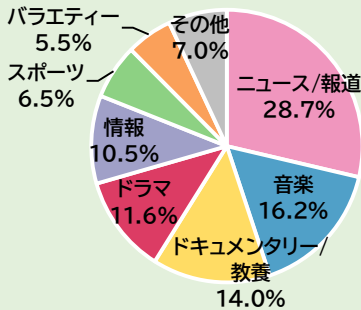

2024.1.8(月) ~ 1.14(日)

NHK 視聴者局 視聴者・マーケティングユニット

週刊 みなさまの声

1月8日～14日に寄せられた声の件数は、合わせて19,892件でした。令和6年能登半島地震に関するニュースに多くの声が届いたほか、第74回NHK紅白歌合戦にも引き続き、視聴後の感想などが寄せられました。また、新年7日から始まった大河ドラマ 光る君へにも、多くの反響がありました。

【大河ドラマ】光る君へ 第1回「約束の月」(7日 総合、BS、BSプレミアム4K)「華やかな都の裏で謀略(ぼうりゃく)がうごめく、光と闇のコントラストが激しい世界観に心が躍った。好印象の初回だった」「平安時代の空気感が再現されていて、セットがすばらしかった」「せりふが、現代の共通語だったことに違和感を覚えた」「なぜ、残忍な殺害の場面を描いたのか？平安時代の貴族があのような行いをしたことに違和感を覚えた」「藤原姓が多いだけに、関連図も表示してもらいたい」など<297件>※1日～8日で集計

ウィークリートレンド(1月8日～1月14日受付分)

総受付件数

19,892

(昨年同時期) 17,279

【受付番組ジャンル】

反響の多かった番組(1月8日～1月14日受付分)

1	12月31日 第74回NHK紅白歌合戦 (総合、BSプレミアム4K、BS8K、ラジオ第1) 番組内容・出場者への意見・感想・問い合わせ等	377
2	14日 駅伝2023-24(総合、総合ガ、ラジオ第1) 第42回全国都道府県対抗女子駅伝 サブチャンネル視聴方法問い合わせ、番組内容への意見・感想等	360
3	9日 【ドラマ10】正直不動産2(総合、BSプレミアム4K) 【新】(1)「帰ってきた正直不動産」 ポストカード問い合わせ、再放送予定問い合わせ等	241
4	7日 【大河ドラマ】光る君へ(総合、BS、BSプレミアム4K) 【新】第1回「約束の月」 再放送予定問い合わせ、番組内容への意見・感想等	234
5	10日 【連続テレビ小説】さくら(総合) 第105回(初回放送:2002/7/31) 放送予定問い合わせ等 ※「令和6年能登半島地震」関連ニュースのため当初5日予定から放送日変更	213
6	12日 プレミセ!(BSプレミアム4K) 「KAT-TUN上田竜也・クリープハイブ尾崎世界観」 出演者・番組内容への好評意見、BSプレミアム4K視聴方法問い合わせ等	198
7	14日 大相撲(2024年)初場所 (総合、BSガ、BSプレミアム4K、ラジオ第1)初日 放送予定・開催日程問い合わせ等	150
8	1日 こんどこそ、君と!!～小田和正ライブ&ドキュメント 2022-2023～(BS)2年間・全国49公演のコンサートツアーに密着! 放送予定問い合わせ等 ※「令和6年能登半島地震」関連ニュースのため休止	138
9	6日 ウィーン・フィル ニューイヤーコンサート2024 (Eテレ) 放送予定問い合わせ等 ※「令和6年能登半島地震」関連ニュースのため当初1日予定から放送日変更	122
10	9日 シャンシャンに会いたい(総合) 45分版放送要望、再放送予定問い合わせ等 ※「クローズアップ現代」拡大のため29分版に変更	96

反響の多かったニュース関連ワード(1月8日～1月14日受付分)

1	令和6年能登半島地震	1,234
2	羽田空港事故	91
3	イスラエル・パレスチナ問題	76
4	自民党派閥 政治資金問題	37
5	台湾総統選挙	36

NHKプラスで同時配信&見逃し配信中

番組へのご意見・お問い合わせは 0570-066-066 へ

1月15日～1月21日は次のページへ

週刊 みなさまの声

1月15日～21日に寄せられた声は、18,767件。大相撲中継などで休止したNHKBSのプレミアムシネマなどの番組に多くの問い合わせがありました。今回は、令和6年能登半島地震の被災地で地上波を視聴できないかた向けに、1月9日から始めた、BSの3チャンネルを活用した総合テレビの放送に対する反響をまとめました。