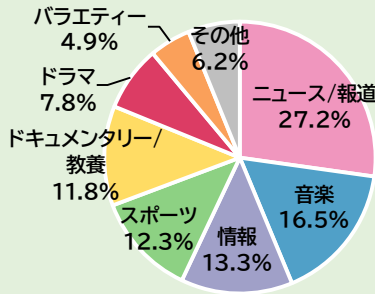

反響の多かったニュース関連ワード(1月8日～1月14日受付分)

1	令和6年能登半島地震	1,234
2	羽田空港事故	91
3	イスラエル・パレスチナ問題	76
4	自民党派閥 政治資金問題	37
5	台湾総統選挙	36

NHKプラスで同時配信&見逃し配信中

番組へのご意見・お問い合わせは 0570-066-066 へ

1月15日～1月21日は次のページへ

週刊 みなさまの声

1月15日～21日に寄せられた声は、18,767件。大相撲中継などで休止したNHKBSのプレミアムシネマなどの番組に多くの問い合わせがありました。今回は、令和6年能登半島地震の被災地で地上波を視聴できないかた向けに、1月9日から始めた、BSの3チャンネルを活用した総合テレビの放送に対する反響をまとめました。

BSの3チャンネルで、令和6年能登半島地震の最新情報を放送(9日～21日)「実家が石川の中能登町にあり、この放送で細かな実態がわかり、救われている」「BSの3チャンネルを、被災地の方々のために役立てることは素晴らしい取り組みだ」「BSの3チャンネルは3月31日で停波すると聞いているが、この放送も終了するのか」など<102件>※9日～21日で集計

※次の発行は2月8日(木)の予定です。

ウィークリートレンド(1月15日～1月21日受付分)

総受付件数

18,767

(昨年同時期) 17,413

【受付番組ジャンル】

反響の多かったニュース関連ワード(1月15日～1月21日受付分)

1	令和6年能登半島地震	663
2	自民党派閥 政治資金問題	87
3	新型コロナ	32
4	イスラエル・パレスチナ問題	27
5	NHK世論調査	21

反響の多かった番組(1月15日～1月21日受付分)

1	プレミアムシネマ(BS) 放送予定問い合わせ等 ※「大相撲中継」「カーリング中継」編成のため2/2まで平日午後1時の放送休止	604
2	21日 駅伝2023-24(総合、総合サブ) 第29回全国都道府県対抗男子駅伝 サブチャンネル視聴方法の問い合わせ等	307
3	20日 大相撲(2024年)初場所 (総合、BSサブ、BSプレミアム4K、ラジオ第1)七日目 出演者への意見・感想、放送予定問い合わせ等	244
4	19日 プレミセ!(BS) 「KAT-TUN上田竜也・クリューハイブ尾崎世界観」 出演者・番組内容への好評意見等	209
5	12月31日 第74回NHK紅白歌合戦 (総合、BSプレミアム4K、BS8K、ラジオ第1) 番組内容・出場者への意見・感想等	208
6	21日 日曜討論(総合、ラジオ第1) 与野党に問う 地震対応・政治資金・経済 番組内容への意見・感想等	163
7	16日 【ドラマ10】正直不動産2(総合、BSプレミアム4K) (2)「思いを伝える」 ポストカード問い合わせ、番組内容への好評意見等	155
8	19日 大相撲(2024年)初場所 (総合、BS、BSプレミアム4K、ラジオ第1)六日目 出演者への意見・感想・問い合わせ等	120
9	19日 令和6年「歌会始」(総合) 放送予定問い合わせ等	116
10	18日 あしたが変わるトリセツショー(総合) 改訂版・謎のリンパを大解明! 簡単ワザで顔&脚むくみ解消 再放送予定問い合わせ等	93