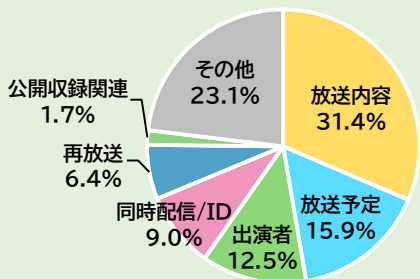

週刊 みなさまの声

5月29日～6月4日、視聴者から寄せられた意見や要望、問い合わせなどの件数は、18,414件でした。31日の北朝鮮“ミサイル発射”関連報道のため放送予定を変更したドラマへの問い合わせが相次いだほか、週末にかけて列島各地に被害をもたらした台風や記録的な大雨に関する報道について、さまざまな意見が寄せられました。

台風2号・前線の影響による大雨災害(5月31日～6月4日 総合、ラジオ第1など)「雨がすごいので、テレビは総合を見て、ラジオも第1を聞いている。わが家も車庫が浸水した。こんな状況の時に頼りになるのはNHKしかない」「大雨が各地で降って大変なことになったにもかかわらず、なぜ、ほとんど通常編成だったのか疑問だ。NHKは災害に強いのではなかったか」「ニュース・防災アプリのコンテンツは充実しているが、同じくらい放送でも伝えてもらいたい。そうでなければ、スマホを見ない高齢者などには届かないと思う」など<455件>※5月31日～6月4日で集計

※次の発行は6月22日(木)の予定です。

ウィークリートレンド(5月29日～6月4日受付分) 6月6日集計

総受付件数 **18,414**
(昨年同時期) 17,983

【受付内容】

【受付番組ジャンル】

ランクや割合は集計のタイミングにより変わることがあります

反響の多かった番組(5月29日～6月4日受付分)

1. 5月31日 【連続テレビ小説】らんまん (総合、BSプレミアム、BS4K) 第9週「ヒルムシロ」(43) 放送予定問い合わせ等 ※「北朝鮮“ミサイル発射”関連ニュースのため総合のみ翌日に変更 **516**
2. 6月3日 【土曜ドラマ】正義の天秤 Season2(総合) [終]最終話(第5話) 番組内容・出演者への好評意見、続編要望等 **298**
3. 5月31日 【連続テレビ小説】あまちゃん (BSプレミアム、BS4K) 第51回「おらの大失恋」(初回放送:2013/5/29) 放送予定問い合わせ等 ※「北朝鮮“ミサイル発射”関連ニュースのため翌日に変更 **243**
4. 5月28日 【大河ドラマ】どうする家康 (総合、BSプレミアム、BS4K) 第20回「岡崎クーデター」 番組内容への好評意見・感想等 **144**
5. 5月28日 チョイス@病気になったとき(Eテレ) まとめスペシャル「脊柱管狭窄症&椎間板ヘルニア」再放送予定・番組内容問い合わせ等 **131**
6. 6月1日 とまどい社会人のビズワード講座(Eテレ) 「CS」 番組内容・出演者への好評意見等 **129**
7. 6月1日 【連続テレビ小説】らんまん (総合、BSプレミアム、BS4K) 第9週「ヒルムシロ」(44) 再放送予定問い合わせ等 ※前日休止した(43)を放送のため(44)の開始時間を変更 **118**
8. 6月4日 NHKのど自慢(総合、ラジオ第1、FM) 【奈良から生放送!▽天童よしみ・福田こうへい】出演者問い合わせ、出場者からの問い合わせ等 **95**
9. 5月27日 Venue101(総合) IVE・INI・NEE 出演者・番組内容への好評意見等 **84**
10. 5月30日 うたコン(総合) 生放送!▽美空ひばり×宇崎竜童・冬美・リトグリ・市川・真彩 出演者・放送予定問い合わせ等 **80**