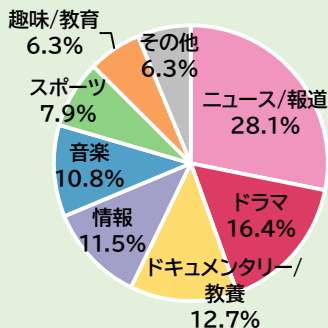

NHKプラスで同時配信&見逃し配信中

番組へのご意見・お問い合わせは 0570-066-066 へ

5月29日～6月4日は次のページへ

週刊 みなさまの声

5月29日～6月4日、視聴者から寄せられた意見や要望、問い合わせなどの件数は、18,414件でした。31日の北朝鮮“ミサイル発射”関連報道のため放送予定を変更したドラマへの問い合わせが相次いだほか、週末にかけて列島各地に被害をもたらした台風や記録的な大雨に関する報道について、さまざまな意見が寄せられました。

台風2号・前線の影響による大雨災害(5月31日～6月4日 総合、ラジオ第1など)「雨がすごいので、テレビは総合を見て、ラジオも第1を聞いている。わが家も車庫が浸水した。こんな状況の時に頼りになるのはNHKしかない」「大雨が各地で降って大変なことになったにもかかわらず、なぜ、ほとんど通常編成だったのか疑問だ。NHKは災害に強いのではなかったか」「ニュース・防災アプリのコンテンツは充実しているが、同じくらい放送でも伝えてもらいたい。そうでなければ、スマホを見ない高齢者などには届かないと思う」など<455件>※5月31日～6月4日で集計

※次の発行は6月22日(木)の予定です。

ウィークリートレンド(5月29日～6月4日受付分) 6月6日集計

総受付件数 **18,414**
(昨年同時期) 17,983

【受付内容】

【受付番組ジャンル】

ランクや割合は集計のタイミングにより変わることがあります

反響の多かった番組(5月29日～6月4日受付分)

- 5月31日 【連続テレビ小説】らんまん (総合、BSプレミアム、BS4K) 第9週「ヒルムシロ」(43) 放送予定問い合わせ等 ※「北朝鮮“ミサイル発射”関連ニュースのため総合のみ翌日に変更 **516**
- 6月3日 【土曜ドラマ】正義の天秤 Season2(総合) [終]最終話(第5話) 番組内容・出演者への好評意見、続編要望等 **298**
- 5月31日 【連続テレビ小説】あまちゃん (BSプレミアム、BS4K) 第51回「おらの大失恋」(初回放送:2013/5/29) 放送予定問い合わせ等 ※「北朝鮮“ミサイル発射”関連ニュースのため翌日に変更 **243**
- 5月28日 【大河ドラマ】どうする家康 (総合、BSプレミアム、BS4K) 第20回「岡崎クーデター」 番組内容への好評意見・感想等 **144**
- 5月28日 チョイス@病気になったとき(Eテレ) まとめスペシャル「脊柱管狭窄症&椎間板ヘルニア」再放送予定・番組内容問い合わせ等 **131**
- 6月1日 とまどい社会人のビズワード講座(Eテレ) 「CS」 番組内容・出演者への好評意見等 **129**
- 6月1日 【連続テレビ小説】らんまん (総合、BSプレミアム、BS4K) 第9週「ヒルムシロ」(44) 再放送予定問い合わせ等 ※前日休止した(43)を放送のため(44)の開始時間を変更 **118**
- 6月4日 NHKのど自慢(総合、ラジオ第1、FM) 【奈良から生放送!▽天童よしみ・福田こうへい】出演者問い合わせ、出場者からの問い合わせ等 **95**
- 5月27日 Venue101(総合) IVE・INI・NEE 出演者・番組内容への好評意見等 **84**
- 5月30日 うたコン(総合) 生放送!▽美空ひばり×宇崎竜童・冬美・リトグリ・市川・真彩 出演者・放送予定問い合わせ等 **80**