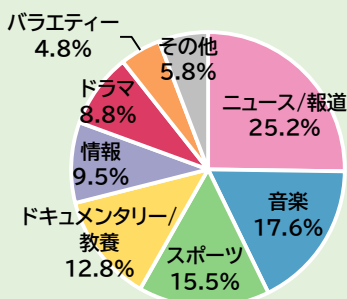

週刊 みなさまの声

5月22日～28日に寄せられたご意見などは、合わせて20,906件でした。歌番組の出演者への好評意見や、大相撲の放送予定の変更、MLBアメリカ大リーグが生中継されなかったことへの意見が数多く寄せられました。また、非正規雇用の労働者の不安や悩みについて考えた「あさイチ」の特集に賛否両論の反響がありました。

あさイチ「なぜ私たちは…」非正規雇用の悩み」(24日 総合)「自分も非正規雇用の立場で働いているので、不利な扱いを受けていると感じることがある。今回の放送でいろいろと学ぶことができてよかった」「番組中に何千件もメッセージが届いたということは、それだけこの問題が大きいということだと思う。継続して取り上げてもらいたい」「非正規雇用の7割が女性だからか、番組も女性の視点でまとめられていたように思うが、男性の非正規雇用も多いので、そうした人の声も届けるべき」など<107件>

ウィークリートレンド(5月22日～5月28日受付分)

5月30日集計

総受付件数

20,906

(昨年同時期) 18,402

【受付内容】

【受付番組ジャンル】

ランクや割合は集計のタイミングにより変わることがあります

反響の多かった番組(5月22日～5月28日受付分)

- 5月23日 うたコン(総合) **1,028**
生放送! 純烈・ももクロ・INI名曲カバー▽夏木マリ・渡辺美里
出演者・番組内容への好評意見等
- 5月27日 Venue101(総合) **711**
IVE・INI・NEE
出演者・番組内容への好評意見等
- 5月22日 大相撲(2023年)夏場所 (総合、BS1、BS4K、ラジオ第1)九日目 **598**
ニュースで中断したことへの意見等 ※「伊豆諸島で震度5弱」関連ニュースのため中断
- 5月20日 レギュラー番組への道(総合) **416**
「JJJJ01」JO1×青森ねぶた祭 温故知新の旅始まる!
出演者・番組内容への好評意見等
- 5月28日 MLB2023(BS1、BS1サグ) **280**
「マーリンズ」対「エンジェルス」
放送予定問い合わせ、生中継ではなかったことへの意見・感想等
- 5月27日 MLB2023(BS1) **267**
「マーリンズ」対「エンジェルス」
放送予定問い合わせ、生中継ではなかったことへの意見・感想等
- 5月21日 【大河ドラマ】どうする家康 (総合、BSプレミアム、BS4K)第19回「お手付きしてどうする！」 **249**
番組内容・出演者への好評意見等
- 5月26日 国会中継(総合、ラジオ第1) **235**
「参議院予算委員会質疑」
質疑途中で放送終了したことへの意見・感想等
- 5月24日 大相撲(2023年)夏場所 (総合、BS1、BS1サグ、BS4K、ラジオ第1)十一日目 **219**
放送予定問い合わせ、総合での放送時間への意見・感想等
- 5月25日 LIFE!(総合) **193**
春 広瀬アリス、松村北斗豪華キャストと新作コント
内容への好評意見等 ※「石川県で震度5強」関連ニュースのため当初5日予定から放送日変更