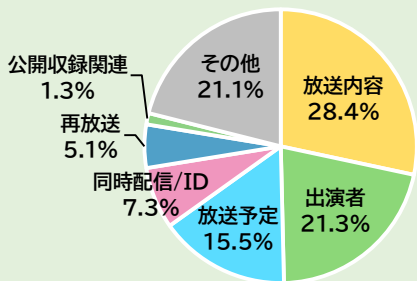

週刊 みなさまの声

5月22日～28日に寄せられたご意見などは、合わせて20,906件でした。歌番組の出演者への好評意見や、大相撲の放送予定の変更、MLBアメリカ大リーグが生中継されなかったことへの意見が数多く寄せられました。また、非正規雇用の労働者の不安や悩みについて考えた「あさイチ」の特集に賛否両論の反響がありました。

あさイチ「なぜ私たちは…」非正規雇用の悩み」(24日 総合)「自分も非正規雇用の立場で働いているので、不利な扱いを受けていると感じることがある。今回の放送でいろいろと学ぶことができてよかった」「番組中に何千件もメッセージが届いたということは、それだけこの問題が大きいということだと思う。継続して取り上げてもらいたい」「非正規雇用の7割が女性だからか、番組も女性の視点でまとめられていたように思うが、男性の非正規雇用も多いので、そうした人の声も届けるべき」など<107件>

ウィークリートレンド(5月22日～5月28日受付分)

5月30日集計

総受付件数

20,906

(昨年同時期) 18,402

【受付内容】

【受付番組ジャンル】

ランクや割合は集計のタイミングにより変わることがあります

反響の多かった番組(5月22日～5月28日受付分)

- 5月23日 うたコン(総合) **1,028**
生放送! 純烈・ももクロ・INI名曲カバー▽夏木マリ・渡辺美里
出演者・番組内容への好評意見等
- 5月27日 Venue101(総合) **711**
IVE・INI・NEE
出演者・番組内容への好評意見等
- 5月22日 大相撲(2023年)夏場所 (総合、BS1、BS4K、ラジオ第1)九日目 **598**
ニュースで中断したことへの意見等 ※「伊豆諸島で震度5弱」関連ニュースのため中断
- 5月20日 レギュラー番組への道(総合) **416**
「JJJJ01」JO1×青森ねぶた祭 温故知新の旅始まる!
出演者・番組内容への好評意見等
- 5月28日 MLB2023(BS1、BS1サグ) **280**
「マーリンズ」対「エンジェルス」
放送予定問い合わせ、生中継ではなかったことへの意見・感想等
- 5月27日 MLB2023(BS1) **267**
「マーリンズ」対「エンジェルス」
放送予定問い合わせ、生中継ではなかったことへの意見・感想等
- 5月21日 【大河ドラマ】どうする家康 (総合、BSプレミアム、BS4K)第19回「お手付きしてどうする！」 **249**
番組内容・出演者への好評意見等
- 5月26日 国会中継(総合、ラジオ第1) **235**
「参議院予算委員会質疑」
質疑途中で放送終了したことへの意見・感想等
- 5月24日 大相撲(2023年)夏場所 (総合、BS1、BS1サグ、BS4K、ラジオ第1)十一日目 **219**
放送予定問い合わせ、総合での放送時間への意見・感想等
- 5月25日 LIFE!(総合) **193**
春 広瀬アリス、松村北斗豪華キャストと新作コント
内容への好評意見等 ※「石川県で震度5強」関連ニュースのため当初5日予定から放送日変更