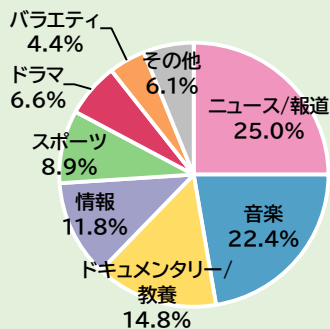

週刊 みなさまの声

11月7日～20日、寄せられたご意見やご要望、問い合わせなどの件数は、合わせて36,953件でした。大みそかの第73回NHK紅白歌合戦について、16日に出場歌手が発表になり、多くの反響が寄せられました。また、9月に続いて日本各地の表情を生中継でお伝えした特別番組にご意見や問い合わせが届きました。

第73回NHK紅白歌合戦(16日 出場歌手記者発表 ライブストリーミング配信)「今年の紅白は、新しい音楽、懐かしい歌手、実力有る歌手など素晴らしい方がバランス良く選ばれているので楽しめると思う。始まりから終わりまで、全力で見ようと思っている」「昔のように一家団らんすることは難しいと思うので、高齢者向けの一部と若者向けの二部のように分けて放送してもらいたい」「出場者の発表をライブ配信で見たが、初出場の方々の喜びにあふれた表情を生で見られてとてもよかった。毎年やってほしい」など<2,967件>※14日～20日で集計

生中継スペシャル! ニッポン「今」つないでみたら～秋うらら 2022～(12日 総合)「前回も見たが、今回も各地の紅葉など秋の魅力を満喫できた」「出演している一般の方たちの笑顔。失敗のできない生中継を地方からつないで、生でしか見られない表情。大絶賛だ」「番組の題名から、列島の北から南まで中継で結ぶと期待していたが、東北や北海道は入っていなかった。東北出身者としては、不満だ」など<126件>※7日～13日で集計

ウィークリートレンド(11月7日～11月20日受付分) 11月22日集計

総受付件数 **36,953**
(昨年同時期) 35,648

【受付内容】

【受付番組ジャンル】

ランカや割合は集計のタイミングにより変わることがあります

反響の多かった番組(11月7日～11月20日受付分)

- 12月31日 第73回NHK紅白歌合戦 (総合、BS4K、BS8K、ラジオ第1) 出場者・企画・演出への意見・要望等 **4,296**
- 14日 大相撲(2022年)九州場所 (総合、BS1、BS4K、ラジオ第1)二日目 放送予定問い合わせ等 ※「福島県・茨城県で震度4」関連ニュースのため中断 **348**
- 14日 映像の世紀パタフライエフェクト(総合) 選「ベルリンの壁崩壊 宰相メルケルの誕生」(初回放送:4/18) 放送予定問い合わせ等 ※「能登地方で震度4」関連ニュースのため中断 **297**
- 16日 あさイチ(総合) 「40代から増加! ?めまい改善SP」 番組内容問い合わせ、再放送予定問い合わせ等 **231**
- 19日 大相撲(2022年)九州場所 (総合、BS1が、BS4K、ラジオ第1)七日目 放送予定問い合わせ、取組結果問い合わせ等 **202**
- 16日 【夜ドラ】つまらない住宅地のすべての家(総合) [終](24) 再放送予定問い合わせ等 **188**
- 14日 クローズアップ現代(総合) 「親のお金をどう守る 認知症600万人の資産管理トラブル回避術」 再放送予定問い合わせ、番組内容への意見・感想等 **156**
- 13日 大相撲(2022年)九州場所 (総合、BS1が、BS4K、ラジオ第1)初日 放送予定問い合わせ、解説への意見・感想等 **141**
- 12日 生中継スペシャル! ニッポン「今」つないでみたら (総合)～秋うらら 2022～ 番組内容問い合わせ、出演者への意見・感想等 **131**
- 6日 NHKスペシャル(総合) 超・進化論 (1)「植物からのメッセージ ～地球を彩る驚異の世界～」 再放送予定問い合わせ等 **105**