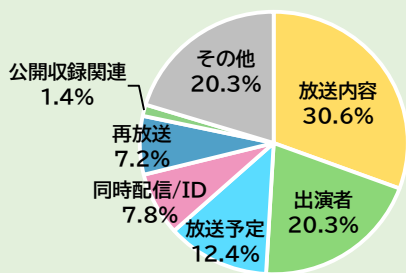

週刊 みなさまの声

11月7日～20日、寄せられたご意見やご要望、問い合わせなどの件数は、合わせて36,953件でした。大みそかの第73回NHK紅白歌合戦について、16日に出場歌手が発表になり、多くの反響が寄せられました。また、9月に続いて日本各地の表情を生中継でお伝えした特別番組にご意見や問い合わせが届きました。

第73回NHK紅白歌合戦(16日 出場歌手記者発表 ライブストリーミング配信)「今年の紅白は、新しい音楽、懐かしい歌手、実力有る歌手など素晴らしい方がバランス良く選ばれているので楽しめると思う。始まりから終わりまで、全力で見ようと思っている」「昔のように一家団らんすることは難しいと思うので、高齢者向けの一部と若者向けの二部のように分けて放送してもらいたい」「出場者の発表をライブ配信で見たが、初出場の方々の喜びにあふれた表情を生で見られてとてもよかった。毎年やってほしい」など<2,967件>※14日～20日で集計

生中継スペシャル! ニッポン「今」つないでみたら～秋うらら 2022～(12日 総合)「前回も見たが、今回も各地の紅葉など秋の魅力を満喫できた」「出演している一般の方たちの笑顔。失敗のできない生中継を地方からつないで、生でしか見られない表情。大絶賛だ」「番組の題名から、列島の北から南まで中継で結ぶと期待していたが、東北や北海道は入っていなかった。東北出身者としては、不満だ」など<126件>※7日～13日で集計

ウィークリートレンド(11月7日～11月20日受付分) 11月22日集計

総受付件数 **36,953**
(昨年同時期) 35,648

【受付内容】

【受付番組ジャンル】

ランカや割合は集計のタイミングにより変わることがあります

反響の多かった番組(11月7日～11月20日受付分)

- 12月31日 第73回NHK紅白歌合戦 (総合、BS4K、BS8K、ラジオ第1) 出場者・企画・演出への意見・要望等 **4,296**
- 14日 大相撲(2022年)九州場所 (総合、BS1、BS4K、ラジオ第1)二日目 放送予定問い合わせ等 ※「福島県・茨城県で震度4」関連ニュースのため中断 **348**
- 14日 映像の世紀パタフライエフェクト(総合) 選「ベルリンの壁崩壊 宰相メルケルの誕生」(初回放送:4/18) 放送予定問い合わせ等 ※「能登地方で震度4」関連ニュースのため中断 **297**
- 16日 あさイチ(総合) 「40代から増加! ?めまい改善SP」 番組内容問い合わせ、再放送予定問い合わせ等 **231**
- 19日 大相撲(2022年)九州場所 (総合、BS1が、BS4K、ラジオ第1)七日目 放送予定問い合わせ、取組結果問い合わせ等 **202**
- 16日 【夜ドラ】つまらない住宅地のすべての家(総合) [終](24) 再放送予定問い合わせ等 **188**
- 14日 クローズアップ現代(総合) 「親のお金をどう守る 認知症600万人の資産管理トラブル回避術」 再放送予定問い合わせ、番組内容への意見・感想等 **156**
- 13日 大相撲(2022年)九州場所 (総合、BS1が、BS4K、ラジオ第1)初日 放送予定問い合わせ、解説への意見・感想等 **141**
- 12日 生中継スペシャル! ニッポン「今」つないでみたら (総合)～秋うらら 2022～ 番組内容問い合わせ、出演者への意見・感想等 **131**
- 6日 NHKスペシャル(総合) 超・進化論 (1)「植物からのメッセージ ～地球を彩る驚異の世界～」 再放送予定問い合わせ等 **105**