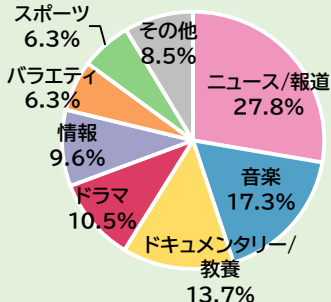

めっちゃ関西 秋の1ch(いっちゃん)大感謝祭(14日、15日 総合 近畿ブロックなど)
 「今回のような近畿地方に特化した番組編成はとてもよいと思う。今後も定期的に企画してほしい」「ニュースウォッチ9の冒頭に武田真一アナウンサーが大阪局の使命を説明してくれて、その一環としての取り組みだということがよく分かった。」「関西独自の企画で楽しめたが、全国放送で楽しみにしている番組をいくつか見ることができなかったのが残念」など<177件>

※次の発行は11月10日(木)の予定です。

ウィークリートレンド(10月10日～10月23日受付分) 10月25日集計

総受付件数

36,052

(昨年同時期) 36,261

【受付内容】

【受付番組ジャンル】

ランクや割合は集計のタイミングにより変わることがあります

反響の多かった番組(10月10日～23日受付分)※今回は2週間の集計です

- 12月31日 第73回NHK紅白歌合戦 (総合、BS4K、BS8K、ラジオ第1)** **1,155**
出場者・企画・演出への意見・要望等
- 15日 Venue101(総合)** **914**
Presents BE:FIRST LIVE BE:FIRSTが特別なLIVEを披露！リクエストコーナーも放送内容への好評意見・出演者への好評意見等
- 10日 LIFE!(総合)** **376**
秋 岸井ゆきの、松村北斗、ジャルジャル後藤 初出演！出演者への好評意見、番組内容への好評意見等
- 15日【土曜ドラマ】一橋桐子の犯罪日記(総合)** **289**
(2)悪人は成敗すべし
ポストカード問い合わせ、再放送予定問い合わせ等
- 9日・16日 路(ルウ)～台湾エクスプレス～(総合)** **224**
特別編集版(1)(2)(3)(4)
放送予定問い合わせ等 ※「北朝鮮ミサイル発射」関連ニュースのため16日・19日に変更
- 11日 うたコン(総合)** **222**
▼原原子初登場！郷・布施・細川・SKE48・ゴスペラーズ
出演者への好評意見、再放送予定問い合わせ等
- 24日【連続テレビ小説】ひまわり(総合)** **173**
第110回・第111回(初回放送:1996/8/6、8/7)
放送予定問い合わせ等 ※「国会中継」のため17日～21日は、放送休止
- 13日 あしたが変わるトリセツショー(総合、近畿ブロック:総合物)** **166**
あしたが変わる“生”トリセツショー-SP いつものお茶が極うま！激映え！大変身72分SP
出演者への意見・感想等
- 19日 国会中継(総合、ラジオ第1)** **162**
「参議院予算委員会質疑」
番組内容への意見・感想、放送予定問い合わせ等
- 22日 とまどい社会人のビズワード講座(Eテレ)** **160**
「CxO、1on1」
番組内容、出演者への好評意見等