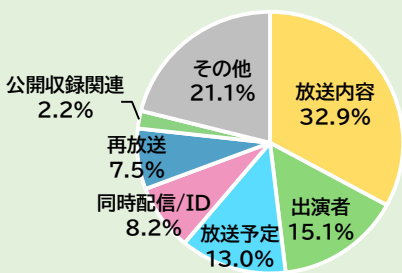

めっちゃ関西 秋の1ch(いっちゃん)大感謝祭(14日、15日 総合 近畿ブロックなど)
 「今回のような近畿地方に特化した番組編成はとてもよいと思う。今後も定期的に企画してほしい」「ニュースウォッチ9の冒頭に武田真一アナウンサーが大阪局の使命を説明してくれて、その一環としての取り組みだということがよく分かった。」「関西独自の企画で楽しめたが、全国放送で楽しみにしている番組をいくつか見ることができなかったのが残念」など<177件>

※次の発行は11月10日(木)の予定です。

ウィークリートレンド(10月10日～10月23日受付分) 10月25日集計

総受付件数

36,052

(昨年同時期) 36,261

【受付内容】

【受付番組ジャンル】

ランクや割合は集計のタイミングにより変わることがあります

反響の多かった番組(10月10日～23日受付分)※今回は2週間の集計です

- 12月31日 第73回NHK紅白歌合戦 (総合、BS4K、BS8K、ラジオ第1)** **1,155**
出場者・企画・演出への意見・要望等
- 15日 Venue101(総合)** **914**
Presents BE:FIRST LIVE BE:FIRSTが特別なLIVEを披露！リクエストコーナーも放送内容への好評意見・出演者への好評意見等
- 10日 LIFE!(総合)** **376**
秋 岸井ゆきの、松村北斗、ジャルジャル後藤 初出演！出演者への好評意見、番組内容への好評意見等
- 15日【土曜ドラマ】一橋桐子の犯罪日記(総合)** **289**
(2)悪人は成敗すべし
ポストカード問い合わせ、再放送予定問い合わせ等
- 9日・16日 路(ルウ)～台湾エクスプレス～(総合)** **224**
特別編集版(1)(2)(3)(4)
放送予定問い合わせ等 ※「北朝鮮ミサイル発射」関連ニュースのため16日・19日に変更
- 11日 うたコン(総合)** **222**
▼原原子初登場！郷・布施・細川・SKE48・ゴスペラーズ
出演者への好評意見、再放送予定問い合わせ等
- 24日【連続テレビ小説】ひまわり(総合)** **173**
第110回・第111回(初回放送:1996/8/6、8/7)
放送予定問い合わせ等 ※「国会中継」のため17日～21日は、放送休止
- 13日 あしたが変わるトリセツショー(総合、近畿ブロック:総合物)** **166**
あしたが変わる“生”トリセツショー-SP いつものお茶が極うま！激映え！大変身72分SP
出演者への意見・感想等
- 19日 国会中継(総合、ラジオ第1)** **162**
「参議院予算委員会質疑」
番組内容への意見・感想、放送予定問い合わせ等
- 22日 とまどい社会人のビズワード講座(Eテレ)** **160**
「CxO、1on1」
番組内容、出演者への好評意見等