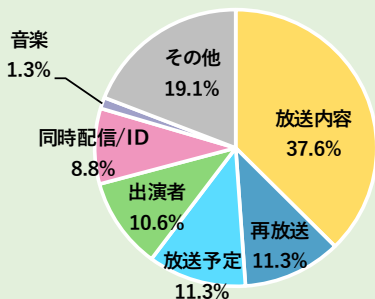

※次の発行は2月17日(水)の予定です。

ウィークリートレンド (1月25～31日受付分)

2月2日集計

総受付件数

18,715

(昨年同時期) 17,304

【受付内容】

【受付番組ジャンル】

ランクや割合は集計のタイミングにより変わることがあります

反響の多かった番組 (1月25～31日受付分)

1	30日 伝説のコンサート「山口百恵 1980. 10. 5 日本武道館」(総合) 再放送問い合わせ等	593
2	27日 国会中継(総合、ラジオ第1) 「参議院予算委員会質疑」 質疑・番組への意見・感想等	255
3	26日 うたコン(総合) 「冬こそ聴きたい…アツいコラボ」 再放送問い合わせ／番組・出演者への好評意見等	198
4	27日 ガッテン!(総合) 「忍者は知っている!? 冷凍野菜・真の実力を引き出す裏ワザSP」 再放送問い合わせ等	193
5	28日 国会中継(総合、ラジオ第1) 「参議院予算委員会質疑」 質疑・番組への意見・感想等	188
6	24日 NHKスペシャル(総合) 「わたしたちの“目”が危ない 超近視時代サバイバル」 再放送問い合わせ等	162
7	22日 ドキュメント72時間(総合) 「冬の焼きいも店 めくもりの先に」 焼きいも店問い合わせ等	156
8	26日 国会中継(総合、ラジオ第1) 「衆議院予算委員会質疑」 質疑・番組への意見・感想等	151
9	25日 国会中継(総合、ラジオ第1) 「衆議院予算委員会質疑」 質疑・番組への意見・感想等	105
10	23日 NHKスペシャル(総合) 「高野山 千年の襖(ふすま)絵 空海の世界に挑む」 再放送問い合わせ等	99