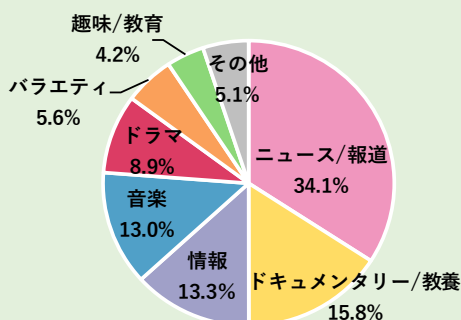

※次の発行は2月17日(水)の予定です。

ウィークリートレンド (1月25～31日受付分)

2月2日集計

総受付件数

18,715

(昨年同時期) 17,304

【受付内容】

【受付番組ジャンル】

ランクや割合は集計のタイミングにより変わることがあります

反響の多かった番組 (1月25～31日受付分)

1	30日 伝説のコンサート「山口百恵 1980. 10. 5 日本武道館」(総合) 再放送問い合わせ等	593
2	27日 国会中継(総合、ラジオ第1) 「参議院予算委員会質疑」 質疑・番組への意見・感想等	255
3	26日 うたコン(総合) 「冬こそ聴きたい…アツいコラボ」 再放送問い合わせ／番組・出演者への好評意見等	198
4	27日 ガッテン!(総合) 「忍者は知っている!? 冷凍野菜・真の実力を引き出す裏ワザSP」 再放送問い合わせ等	193
5	28日 国会中継(総合、ラジオ第1) 「参議院予算委員会質疑」 質疑・番組への意見・感想等	188
6	24日 NHKスペシャル(総合) 「わたしたちの“目”が危ない 超近視時代サバイバル」 再放送問い合わせ等	162
7	22日 ドキュメント72時間(総合) 「冬の焼きいも店 めくもりの先に」 焼きいも店問い合わせ等	156
8	26日 国会中継(総合、ラジオ第1) 「衆議院予算委員会質疑」 質疑・番組への意見・感想等	151
9	25日 国会中継(総合、ラジオ第1) 「衆議院予算委員会質疑」 質疑・番組への意見・感想等	105
10	23日 NHKスペシャル(総合) 「高野山 千年の襖(ふすま)絵 空海の世界に挑む」 再放送問い合わせ等	99